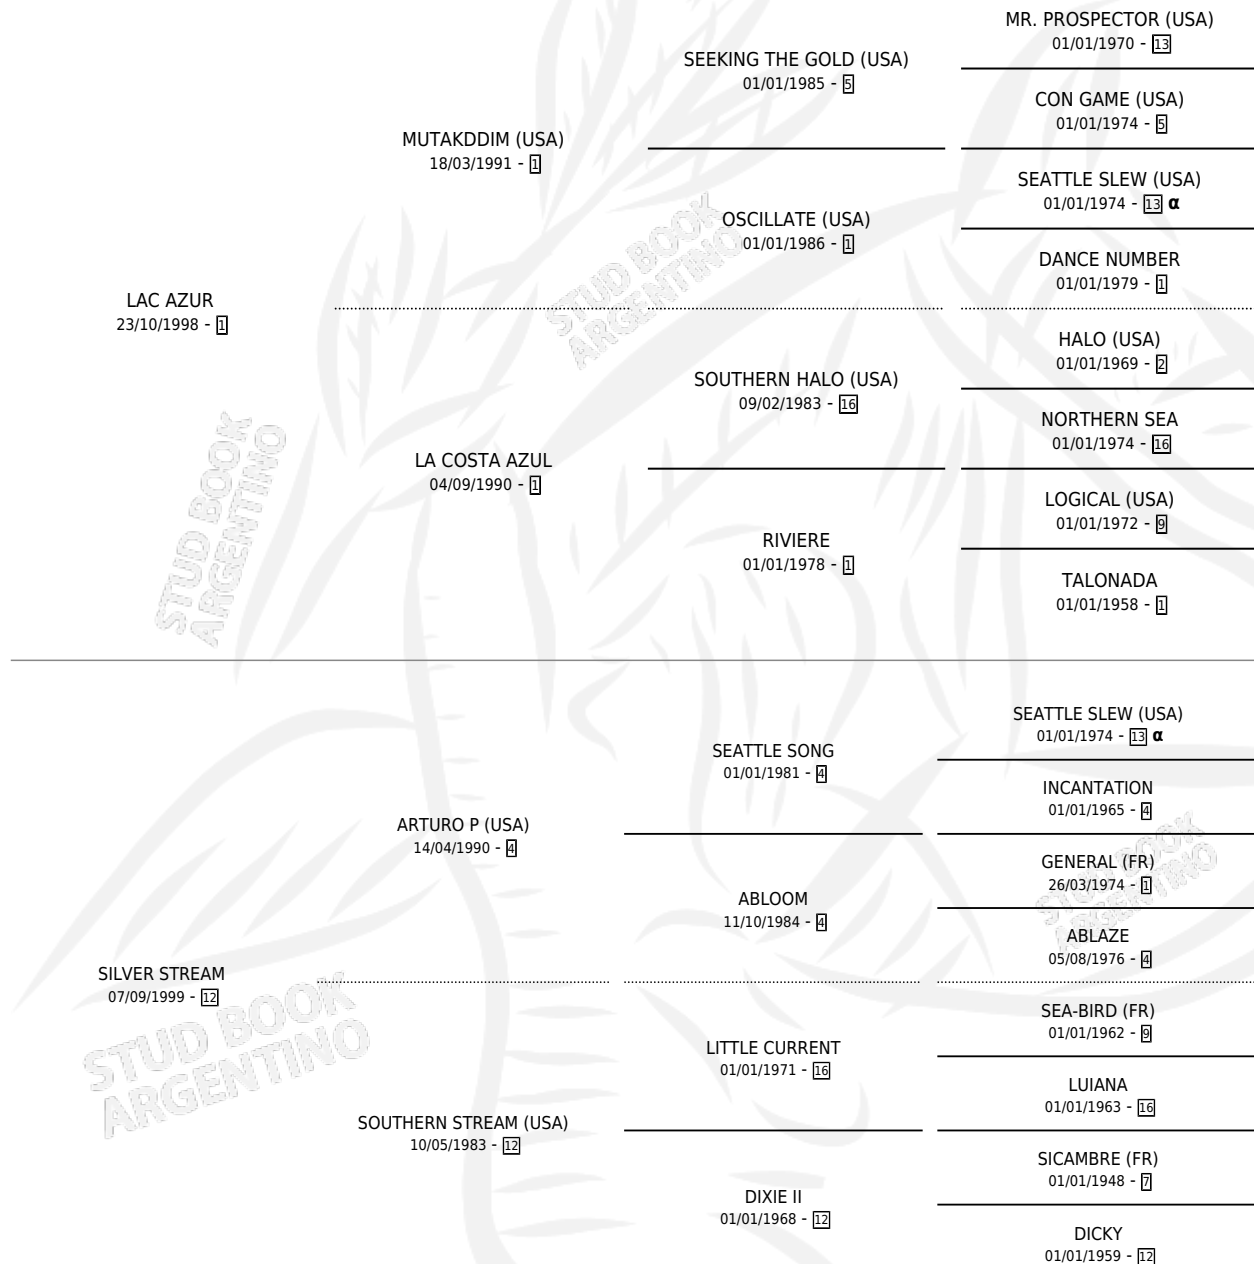

LAGO DE SILVER

por LAC AZUR y SILVER STREAM por ARTURO P (USA)

Argentina · Macho · Zaino · SP · 29/07/2011
Familia 12-e · Volumen 41

ESTADO

TIPIFICACIÓN SANGUÍNEA	X
TIPIFICACIÓN POR ADN	✓
PASAPORTE	✓
IDENTIFICACIÓN POR MICROCHIP	✓
REPRODUCTOR	X

Lugar de nacimiento: Vadarkblar

Criador: Vadarkblar

PEDIGREE

INBREEDING : α

CAMPAÑA

Solo carreras oficiales de Argentina

POR EDAD

EDAD	CC	1°	2°	3°	4°	5°	NP	CLC	CLG	CLCG1	CLGG1	IMPORTE	GANANCIA / CC
3 AÑOS	3	0	0	0	0	0	3	0	0	0	0	\$0	\$0
4 AÑOS	3	0	1	0	1	0	1	0	0	0	0	\$36,190	\$12,063
TOTALES	6	0	1	0	1	0	4	0	0	0	0	\$36,190	\$6,032
%		0.0%	16.7%	0.0%	16.7%	0.0%	66.7%	0.0%	0.0%	0.0%	0.0%		

Placés en La Plata en 6 carreras disputadas.

POR DISTANCIA

HIPODROMO	CC	1°	2°	3°	4°	5°	NP	CLC	CLG	CLCG1	CLGG1	IMPORTE
LA PLATA	6	0	1	0	1	0	4	0	0	0	0	\$36,190
1200 MTS	3	0	1	0	0	0	2	0	0	0	0	\$28,390
1000 MTS	2	0	0	0	1	0	1	0	0	0	0	\$7,800
1100 MTS	1	0	0	0	0	0	1	0	0	0	0	\$0

CARRERAS

FECHA	E	HIP. N°	O	DIST.	PREMIO	CAT.	PISTA	JOCKEY	CABALLERIZA CUIDADOR	POS.	IMPORTE	PAGO	
17/03/2016	4	LPA	6	3	1200	TRACERY	ALW	ARENA	RICARDO JORGE ANTONIO	LA ESPERANZA (AZL) DE LUCIA CARLOS HORACIO	6	\$3,340	3.70
10/12/2015	4	LPA	6	8	1200	ADORADO TIP 2005	ALW	ARENA	GAUNA DARIO ESTEBAN	20 DE JUNIO (LP) TORRONTGUEI ALFREDO	2	\$25,050	12.50
15/11/2015	4	LPA	4	8	1000	RED GOD (USA)	ALW	ARENA	GAUNA DARIO ESTEBAN	20 DE JUNIO (LP) DE LUCIA CARLOS HORACIO	4	\$7,800	26.25
10/03/2015	3	LPA	9	9	1000	ARISCA TOSS (3*T*)	ALW	ARENA	GAUNA DARIO ESTEBAN	20 DE JUNIO (LP) TORRONTGUEI ALFREDO	7	\$0	68.50
26/02/2015	3	LPA	2	11	1200	URBANIZADO	ALW	ARENA	GAUNA DARIO ESTEBAN	20 DE JUNIO (LP) TORRONTGUEI ALFREDO	10	\$0	67.05
07/10/2014	3	LPA	4	9	1100	BARBARITA D ORO(2005	ALW	ARENA	GAUNA DARIO ESTEBAN	20 DE JULIO (R*) TORRONTGUEI ALFREDO	7	\$0	21.80