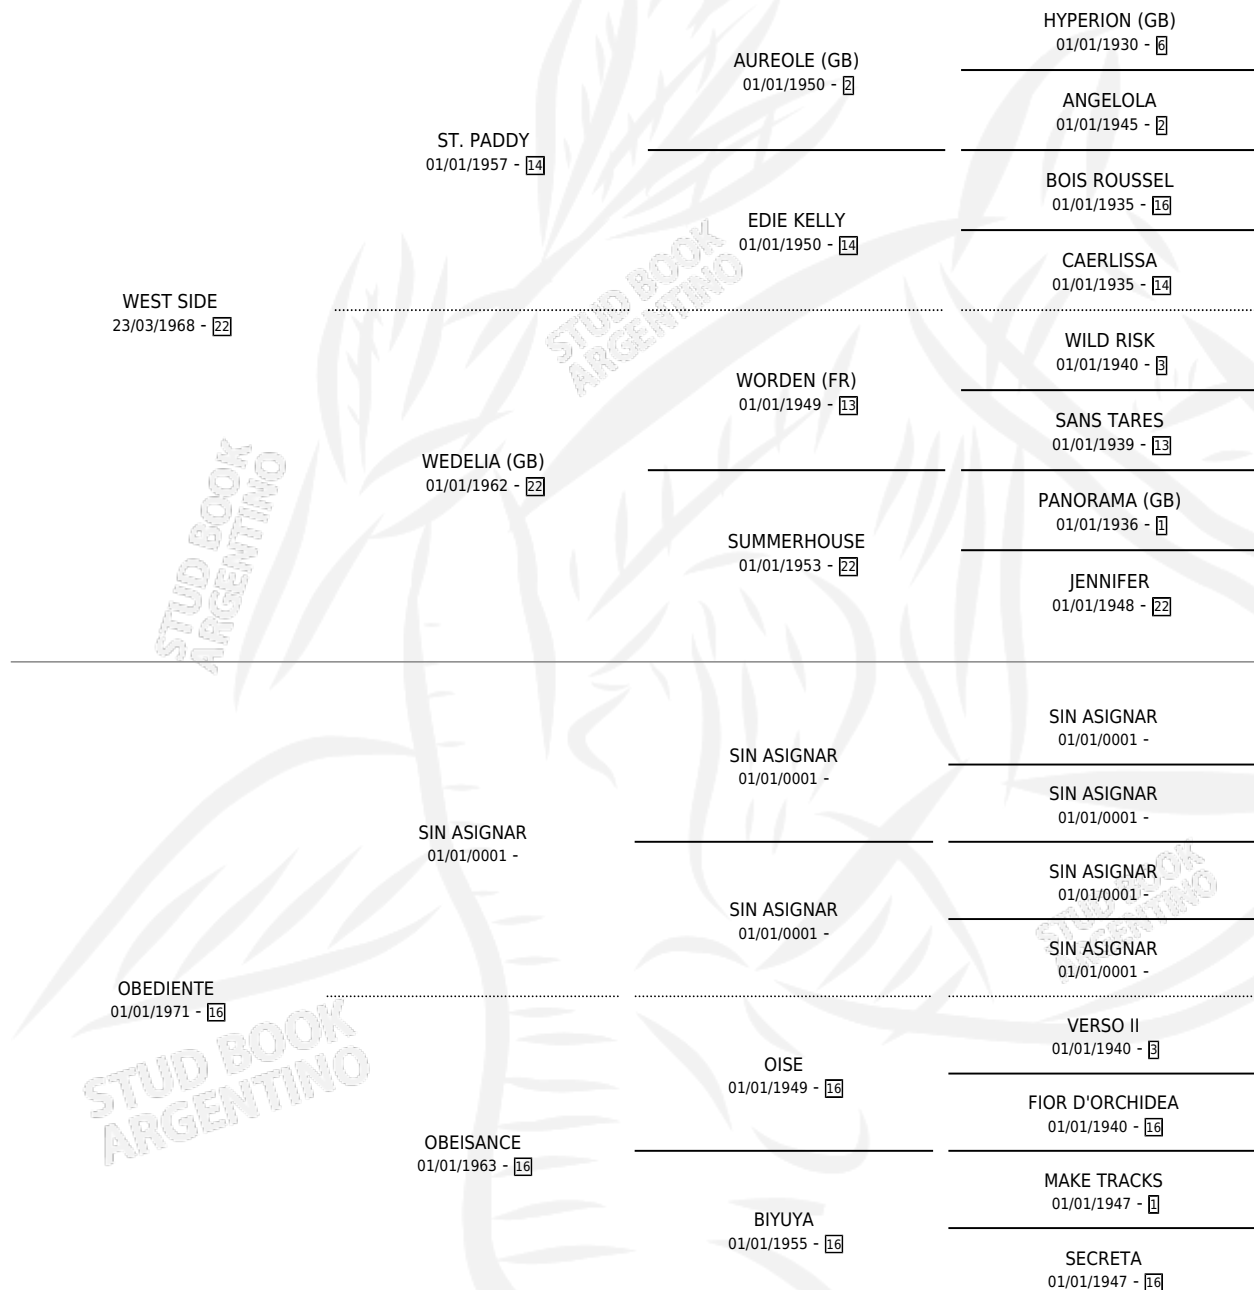

MATIPEN

por WEST SIDE y OBEDIENTE por SIN ASIGNAR

Argentina · Hembra · Alazan · SP · 01/01/1976
Familia 16-e · Volumen 29

ESTADO

TIPIFICACIÓN SANGUÍNEA	X
TIPIFICACIÓN POR ADN	X
PASAPORTE	X
IDENTIFICACIÓN POR MICROCHIP	X
REPRODUCTOR	✓

Lugar de nacimiento: Campo particular

Criador: Los Mimbres

~

HIJOS

	MACHOS	HEMBRAS
9 NACIERON	3	6
2 CORRIERON	1	1
1 GANARON	1	0
0 GANADORES CL	0 GANADORES GR	0 GANADORES G1

PEDIGREE

S

cimientos 8 / Efectividad 66.67%

PADRILLO	PRODUCTO	CRIADOR	1ER SERVICIO	ÚLTIMO SERVICIO
CALLFUQUEN	∅		06/08/1994	07/11/1994
MANGUIN (USA)	LALAS (H A, 28/07/1994)	LOS MIMBRES	16/08/1993	20/08/1993
MANGUIN (USA)	FISAIKE (H A, 06/08/1993)	LOS MIMBRES	15/08/1992	19/08/1992
MANGUIN (USA)	∅		03/10/1991	07/10/1991
THAILINDO	TAI JUGANDO (H A, 23/09/1991)	LOS MIMBRES	05/09/1990	16/10/1990
LIJADO	∅		25/09/1989	27/09/1989
THAILINDO	MATE Y TRUCO (M A, 07/09/1989)	LOS MIMBRES	20/10/1988	20/10/1988
THAILINDO	TAI RUBIO (M A, 21/08/1988)	LOS MIMBRES	03/09/1987	20/09/1987
BRIO	BRIO CLARO (M A, 24/08/1987) •MURIÓ EL 31/12/2000•	LOS MIMBRES	11/09/1986	13/09/1986
BRIO	∅		19/10/1985	03/12/1985
BRIO	LA GAVOTA (H A, 12/10/1985)	LOS MIMBRES		
VOY VOLANDO	VOY CLARA (H A, 03/08/1984)	SIN DATO		