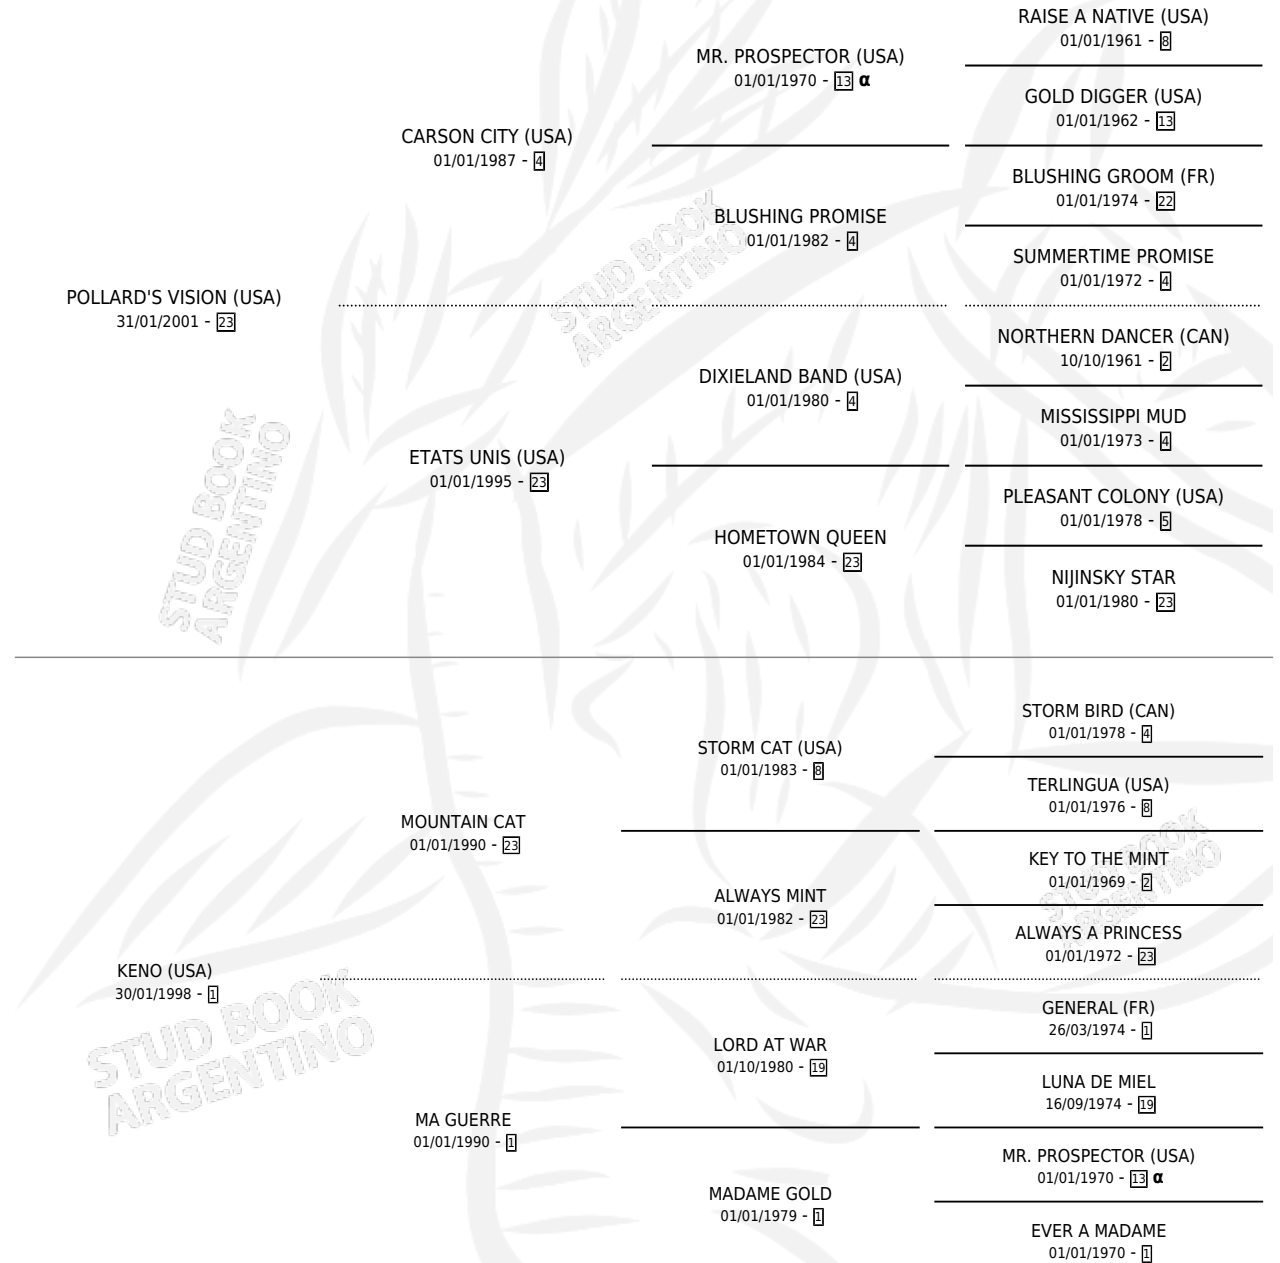

FARO DE NERVA

por POLLARD'S VISION (USA) y KENO (USA) por
MOUNTAIN CAT

Argentina · Macho · Zaino · SP · 25/07/2011
Familia 1 · Volumen 41

ESTADO

TIPIFICACIÓN SANGUÍNEA	X
TIPIFICACIÓN POR ADN	✓
PASAPORTE	✓
IDENTIFICACIÓN POR MICROCHIP	✓
REPRODUCTOR	X

Lugar de nacimiento: Don Arcangel

Criador: Don Arcangel

PEDIGREE

INBREEDING : α

CAMPAÑA

Solo carreras oficiales de Argentina

POR EDAD

EDAD	CC	1°	2°	3°	4°	5°	NP	CLC	CLG	CLCG1	CLGG1	IMPORTE	GANANCIA / CC
2 AÑOS	1	0	0	0	1	0	0	0	0	0	0	\$5,000	\$5,000
3 AÑOS	14	1	0	2	2	2	7	0	0	0	0	\$72,050	\$5,146
TOTALES	15	1	0	2	3	2	7	0	0	0	0	\$77,050	\$5,137
%		6.7%	0.0%	13.3%	20.0%	13.3%	46.7%	0.0%	0.0%	0.0%	0.0%		