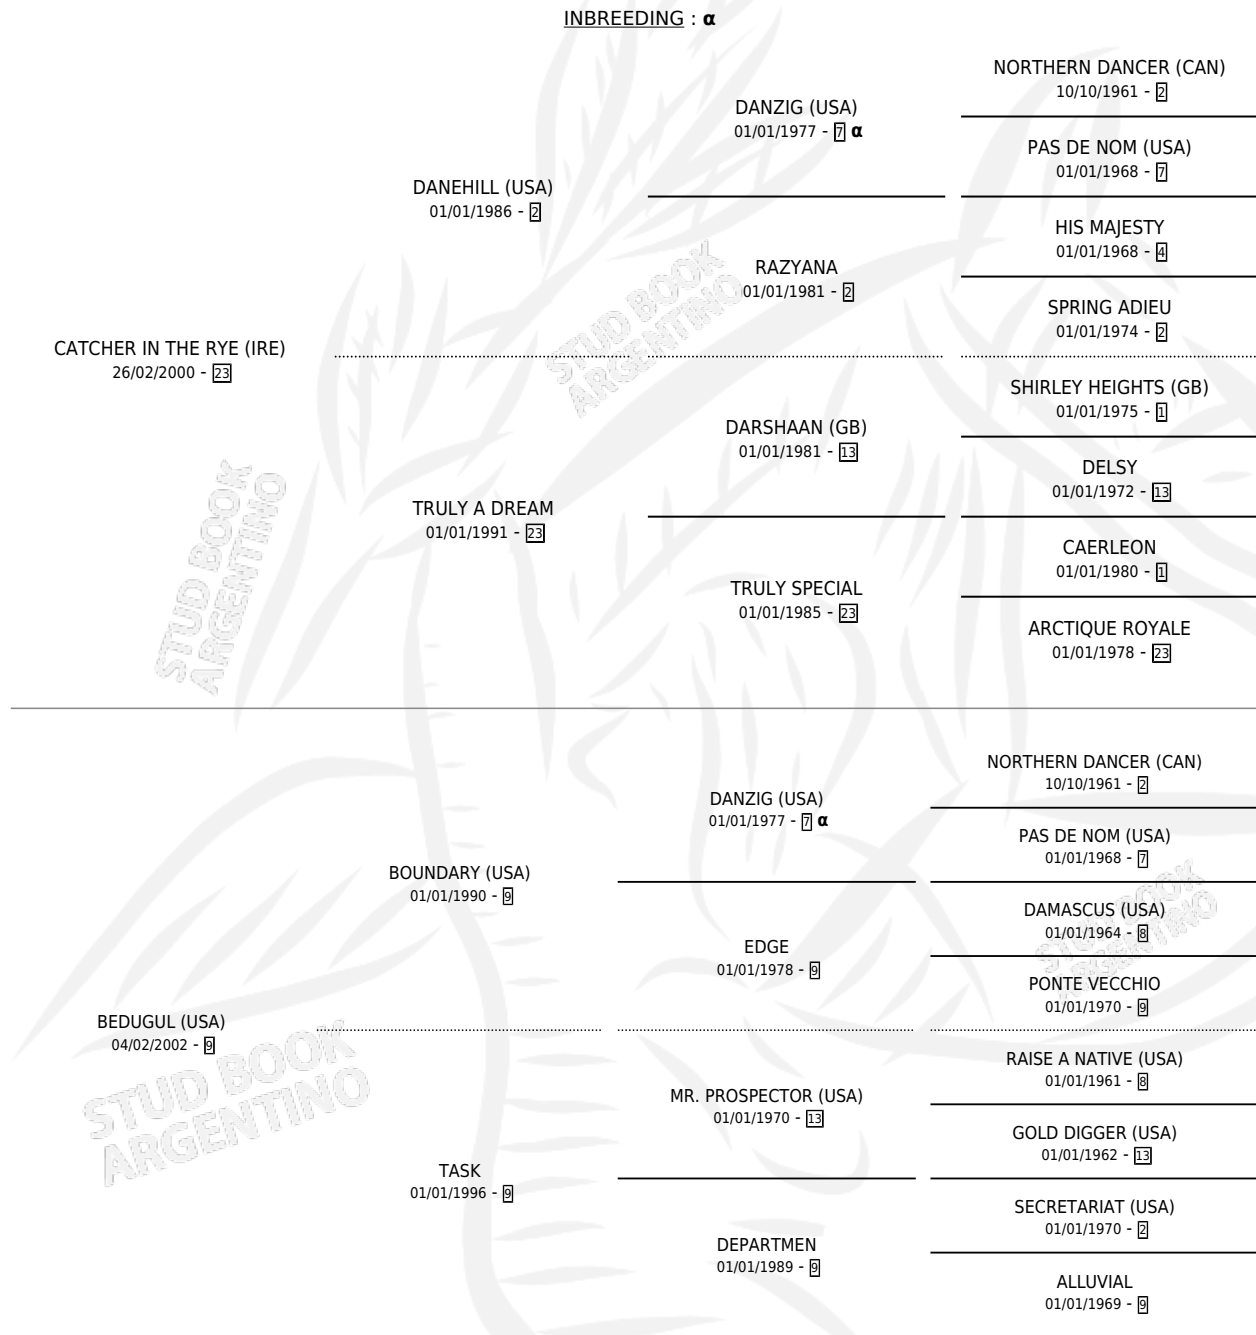

VINOKOUROV

por **CATCHER IN THE RYE (IRE)** y **BEDUGUL (USA)** por **BOUNDARY (USA)**

Argentina · Macho · Zaino · SP · 21/07/2011
Familia 9-f · Volumen 41

ESTADO

TIPIFICACIÓN SANGUÍNEA	X
TIPIFICACIÓN POR ADN	✓
PASAPORTE	✓
IDENTIFICACIÓN POR MICROCHIP	✓
REPRODUCTOR	X

Lugar de nacimiento: Don Arcangel

Criador: Don Arcangel

PEDIGREE

INBREEDING : α

CAMPAÑA

Solo carreras oficiales de Argentina

POR EDAD

EDAD	CC	1°	2°	3°	4°	5°	NP	CLC	CLG	CLCG1	CLGG1	IMPORTE	GANANCIA / CC
3 AÑOS	2	0	0	1	0	1	0	0	0	0	0	\$18,740	\$9,370
TOTALES	2	0	0	1	0	1	0	0	0	0	0	\$18,740	\$9,370
%		0.0%	0.0%	50.0%	0.0%	50.0%	0.0%	0.0%	0.0%	0.0%	0.0%		

Placés en La Plata en 2 carreras disputadas.

POR DISTANCIA

HIPODROMO	CC	1°	2°	3°	4°	5°	NP	CLC	CLG	CLCG1	CLGG1	IMPORTE
LA PLATA	2	0	0	1	0	1	0	0	0	0	0	\$18,740
1600 MTS	1	0	0	1	0	0	0	0	0	0	0	\$13,140
1400 MTS	1	0	0	0	0	1	0	0	0	0	0	\$5,600