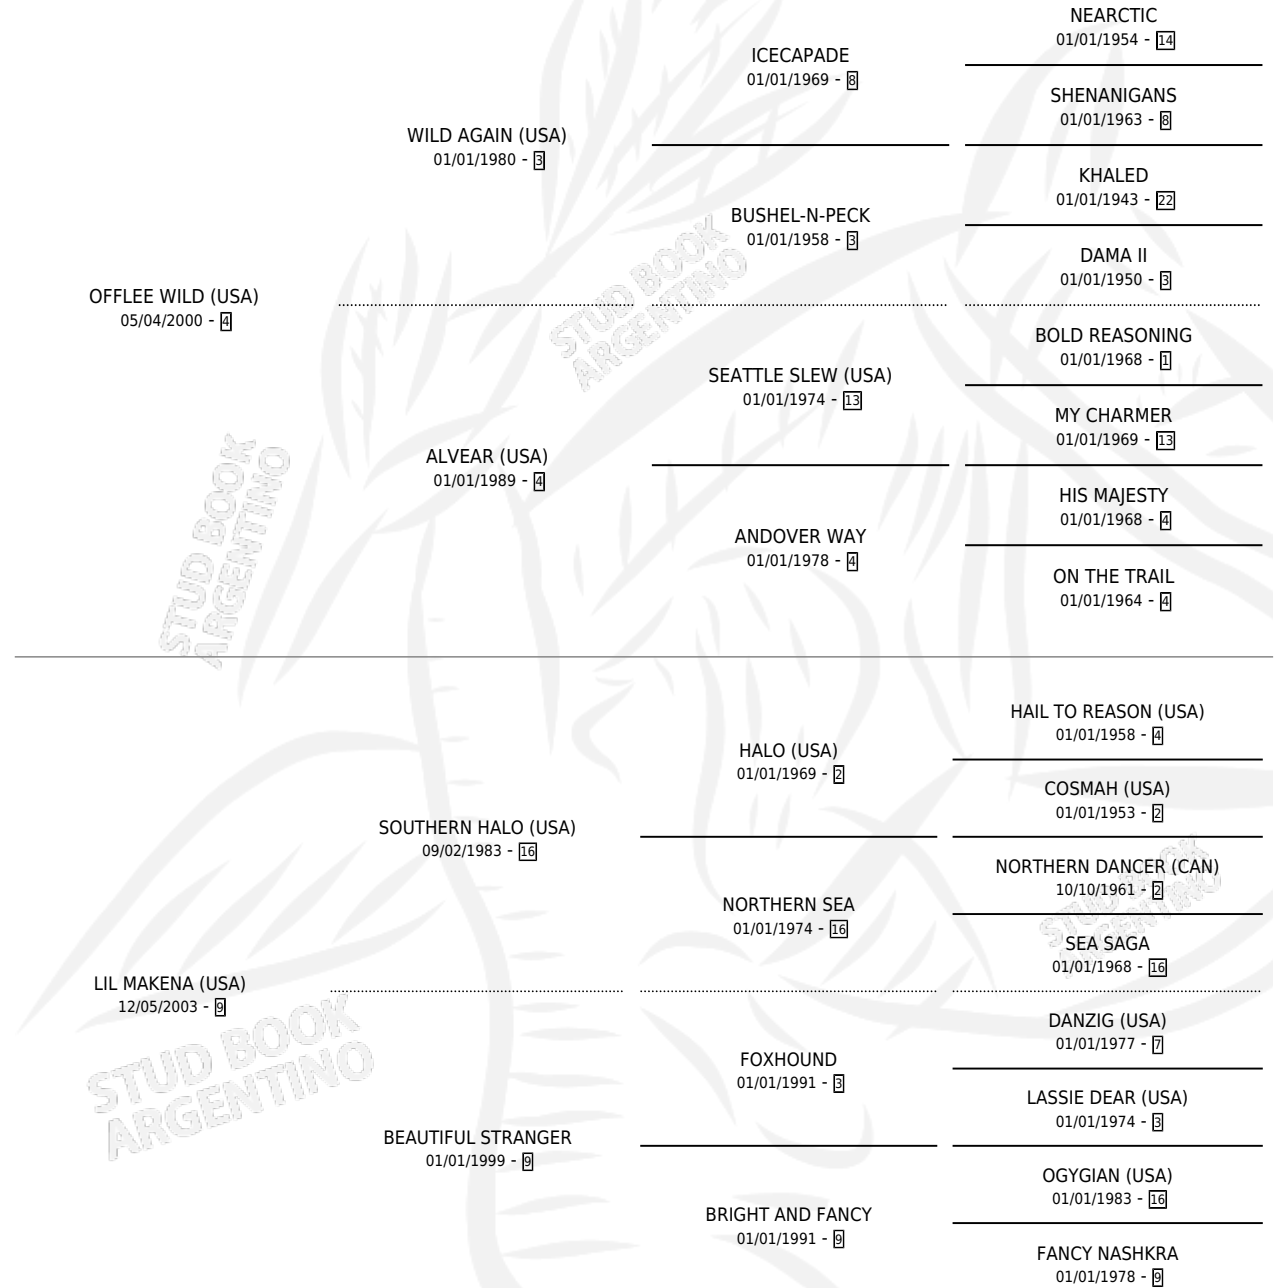

ISLA TIBERINA

por OFFLEE WILD (USA) y LIL MAKENA (USA) por
SOUTHERN HALO (USA)

Argentina · Hembra · Zaino Doradillo · SP · 20/07/2011
Familia 9-f · Volumen 41

ESTADO

TIPIFICACIÓN SANGUÍNEA	X
TIPIFICACIÓN POR ADN	✓
PASAPORTE	✓
IDENTIFICACIÓN POR MICROCHIP	✓
REPRODUCTOR	✓

Lugar de nacimiento: Don Arcangel

Criador: Don Arcangel

~

HIJOS

	MACHOS	HEMBRAS
6 NACIERON	2	4
SIN ACTUACIONES		

PEDIGREE

CAMPAÑA

Solo carreras oficiales de Argentina