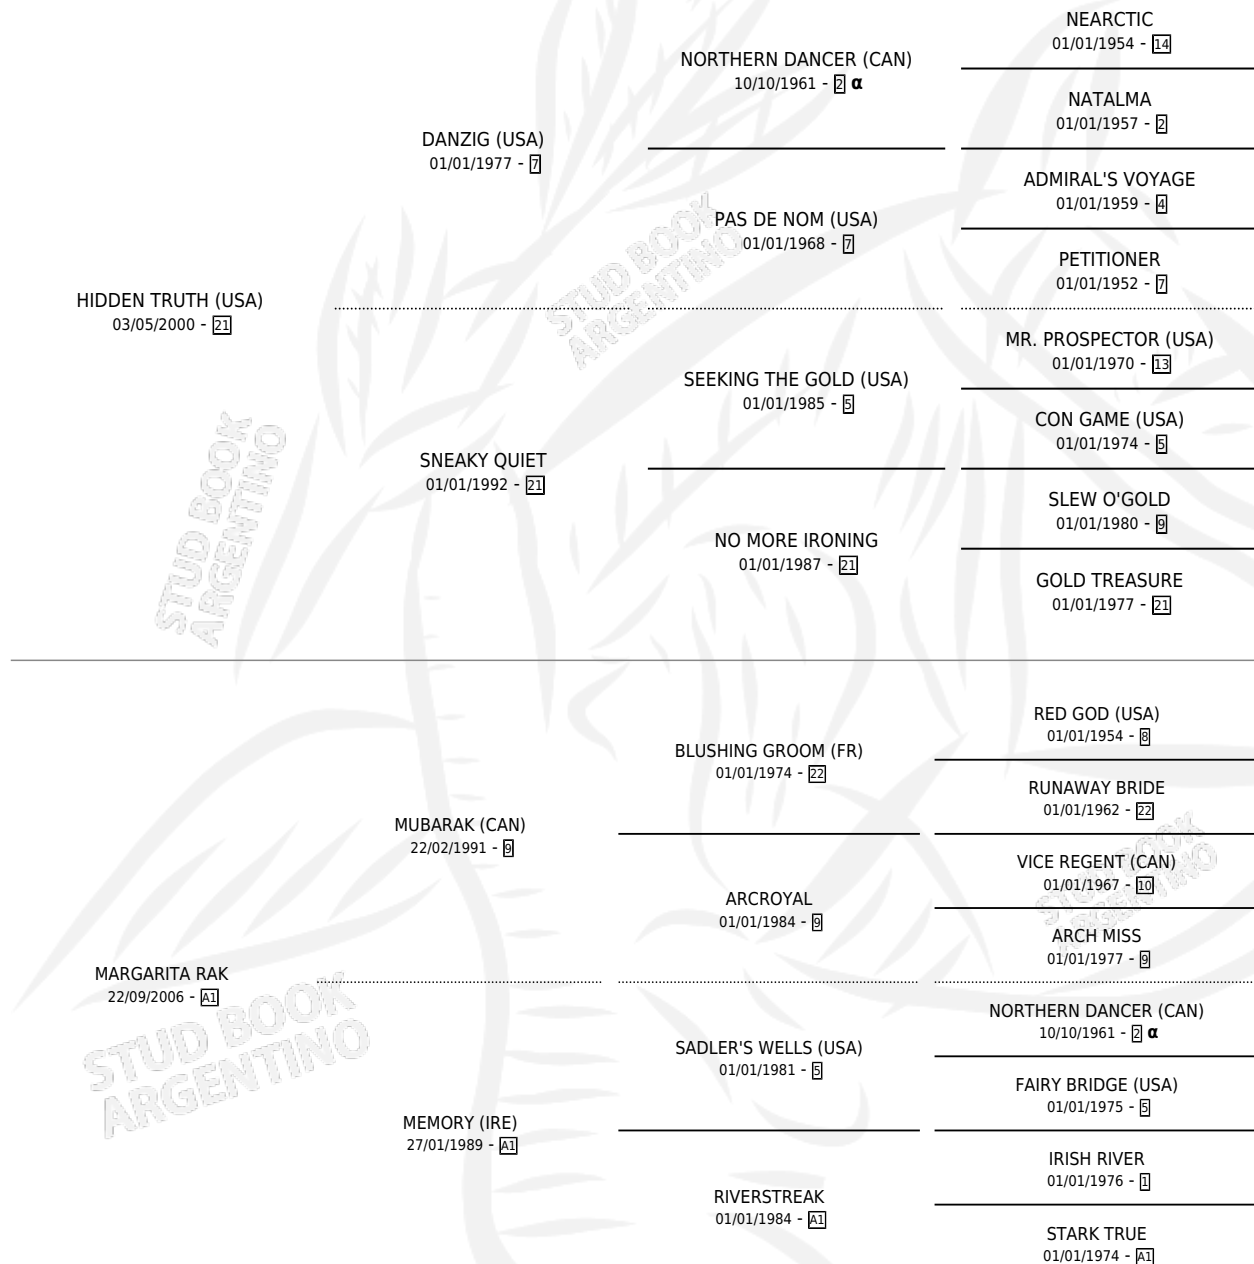

TERERE DAN

por **HIDDEN TRUTH (USA)** y **MARGARITA RAK** por **MUBARAK (CAN)**

Argentina · Macho · Zaino · SP · 10/07/2011
Familia A1 · Volumen 41

ESTADO

TIPIFICACIÓN SANGUÍNEA	X
TIPIFICACIÓN POR ADN	✓
PASAPORTE	✓
IDENTIFICACIÓN POR MICROCHIP	✓
REPRODUCTOR	X

Lugar de nacimiento: Caryjuan
Criador: Caryjuan

PEDIGREE

INBREEDING : α

CAMPAÑA

Solo carreras oficiales de Argentina

POR EDAD

EDAD	CC	1°	2°	3°	4°	5°	NP	CLC	CLG	CLCG1	CLGG1	IMPORTE	GANANCIA / CC
3 AÑOS	7	1	0	0	1	0	5	0	0	0	0	\$96,300	\$13,757
4 AÑOS	9	1	0	0	1	0	7	0	0	0	0	\$91,700	\$10,189
5 AÑOS	8	0	0	1	0	0	7	0	0	0	0	\$12,000	\$1,500
6 AÑOS	2	0	1	0	0	0	1	0	0	0	0	\$17,500	\$8,750
TOTALES	26	2	1	1	2	0	20	0	0	0	0	\$217,500	\$8,365
%		7.7%	3.8%	3.8%	7.7%	0.0%	76.9%	0.0%	0.0%	0.0%	0.0%		

Ganador de 2 carreras en San Isidro y Palermo - \$217,500, a los 3 y 4 años.

POR DISTANCIA

HIPODROMO	CC	1°	2°	3°	4°	5°	NP	CLC	CLG	CLCG1	CLGG1	IMPORTE
PALERMO	11	1	1	0	1	0	8	0	0	0	0	\$105,000
1400 MTS	7	1	1	0	0	0	5	0	0	0	0	\$95,500
1600 MTS	3	0	0	0	1	0	2	0	0	0	0	\$9,500
2000 MTS	1	0	0	0	0	0	1	0	0	0	0	\$0
SAN ISIDRO	14	1	0	1	1	0	11	0	0	0	0	\$108,300
1400 MTS	4	0	0	1	0	0	3	0	0	0	0	\$12,000
1200 MTS	1	0	0	0	0	0	1	0	0	0	0	\$0
1600 MTS	4	1	0	0	0	0	3	0	0	0	0	\$86,000
2000 MTS	4	0	0	0	1	0	3	0	0	0	0	\$10,300
2200 MTS	1	0	0	0	0	0	1	0	0	0	0	\$0
LA PLATA	1	0	0	0	0	0	1	0	0	0	0	\$4,200
1400 MTS	1	0	0	0	0	0	1	0	0	0	0	\$4,200