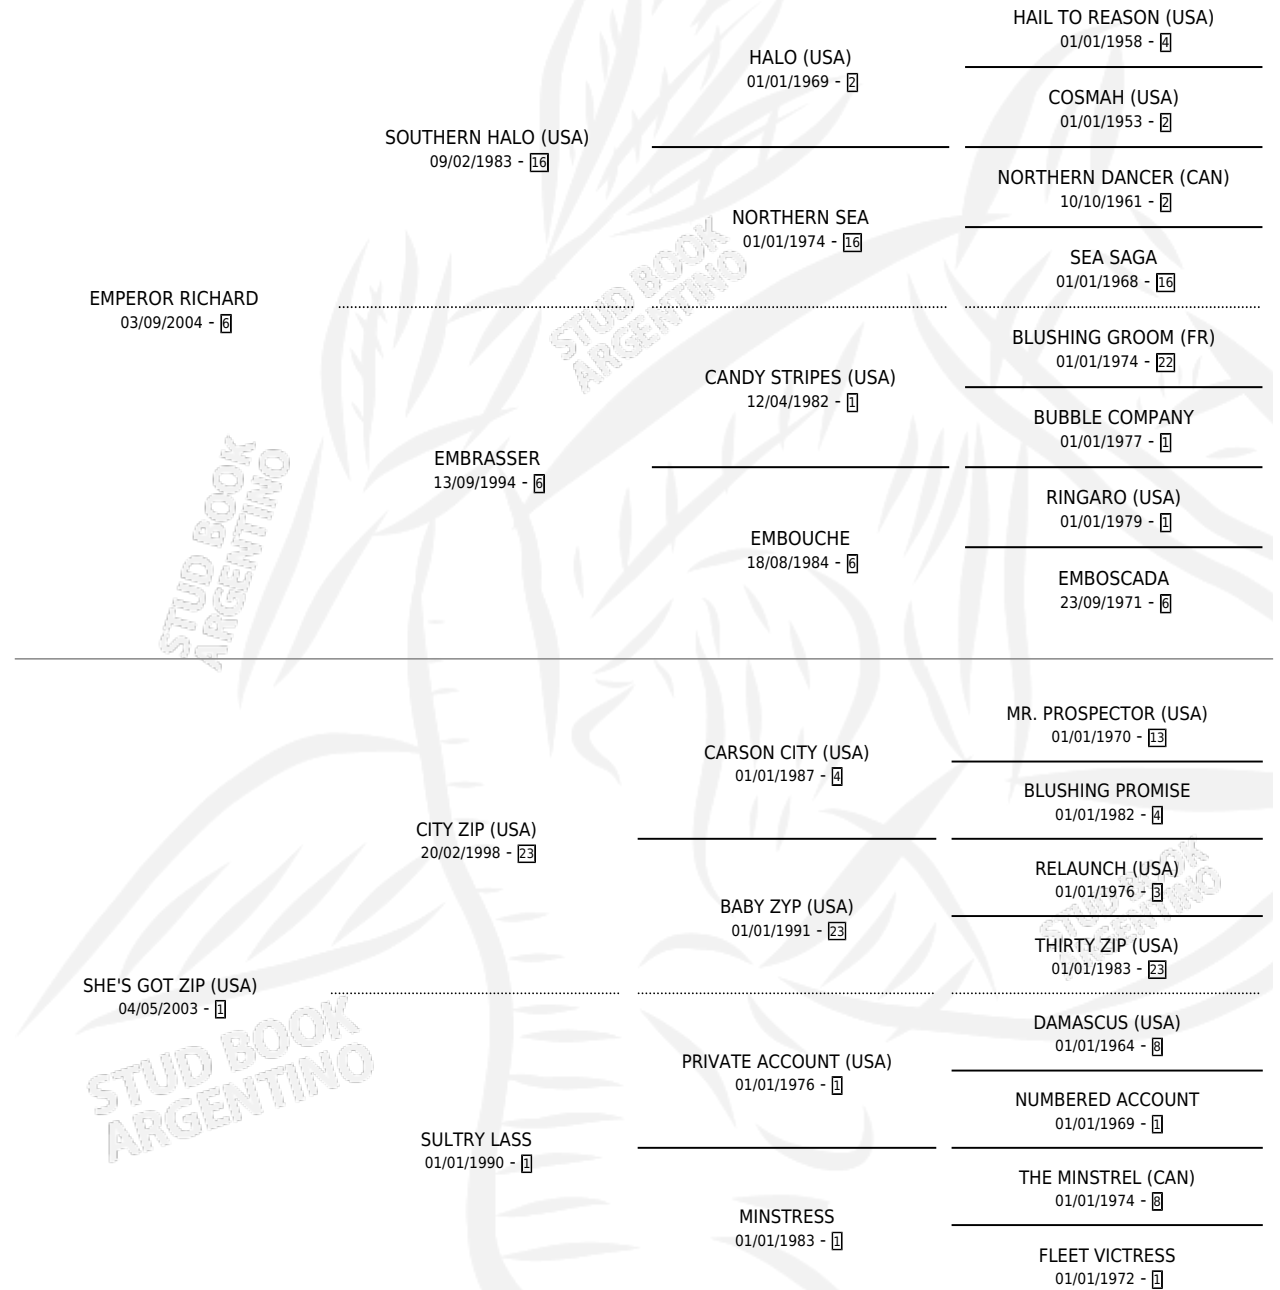

SHE'S THE ONE

por **EMPEROR RICHARD** y **SHE'S GOT ZIP (USA)** por **CITY ZIP (USA)**

Argentina · Hembra · Alazan · SP · 22/07/2011
Familia 1-o · Volumen 41

ESTADO

TIPIFICACIÓN SANGUÍNEA	X
TIPIFICACIÓN POR ADN	✓
PASAPORTE	✓
IDENTIFICACIÓN POR MICROCHIP	✓
REPRODUCTOR	X

Lugar de nacimiento: La Pasion
Criador: La Pasion

PEDIGREE

CAMPAÑA

Solo carreras oficiales de Argentina

POR EDAD

EDAD	CC	1°	2°	3°	4°	5°	NP	CLC	CLG	CLCG1	CLGG1	IMPORTE	GANANCIA / CC
2 AÑOS	2	0	0	0	0	0	2	0	0	0	0	\$0	\$0
3 AÑOS	9	1	1	0	0	2	5	0	0	0	0	\$48,950	\$5,439
4 AÑOS	3	0	0	0	0	0	3	0	0	0	0	\$0	\$0
TOTALES	14	1	1	0	0	2	10	0	0	0	0	\$48,950	\$3,496
%		7.1%	7.1%	0.0%	0.0%	14.3%	71.4%	0.0%	0.0%	0.0%	0.0%		