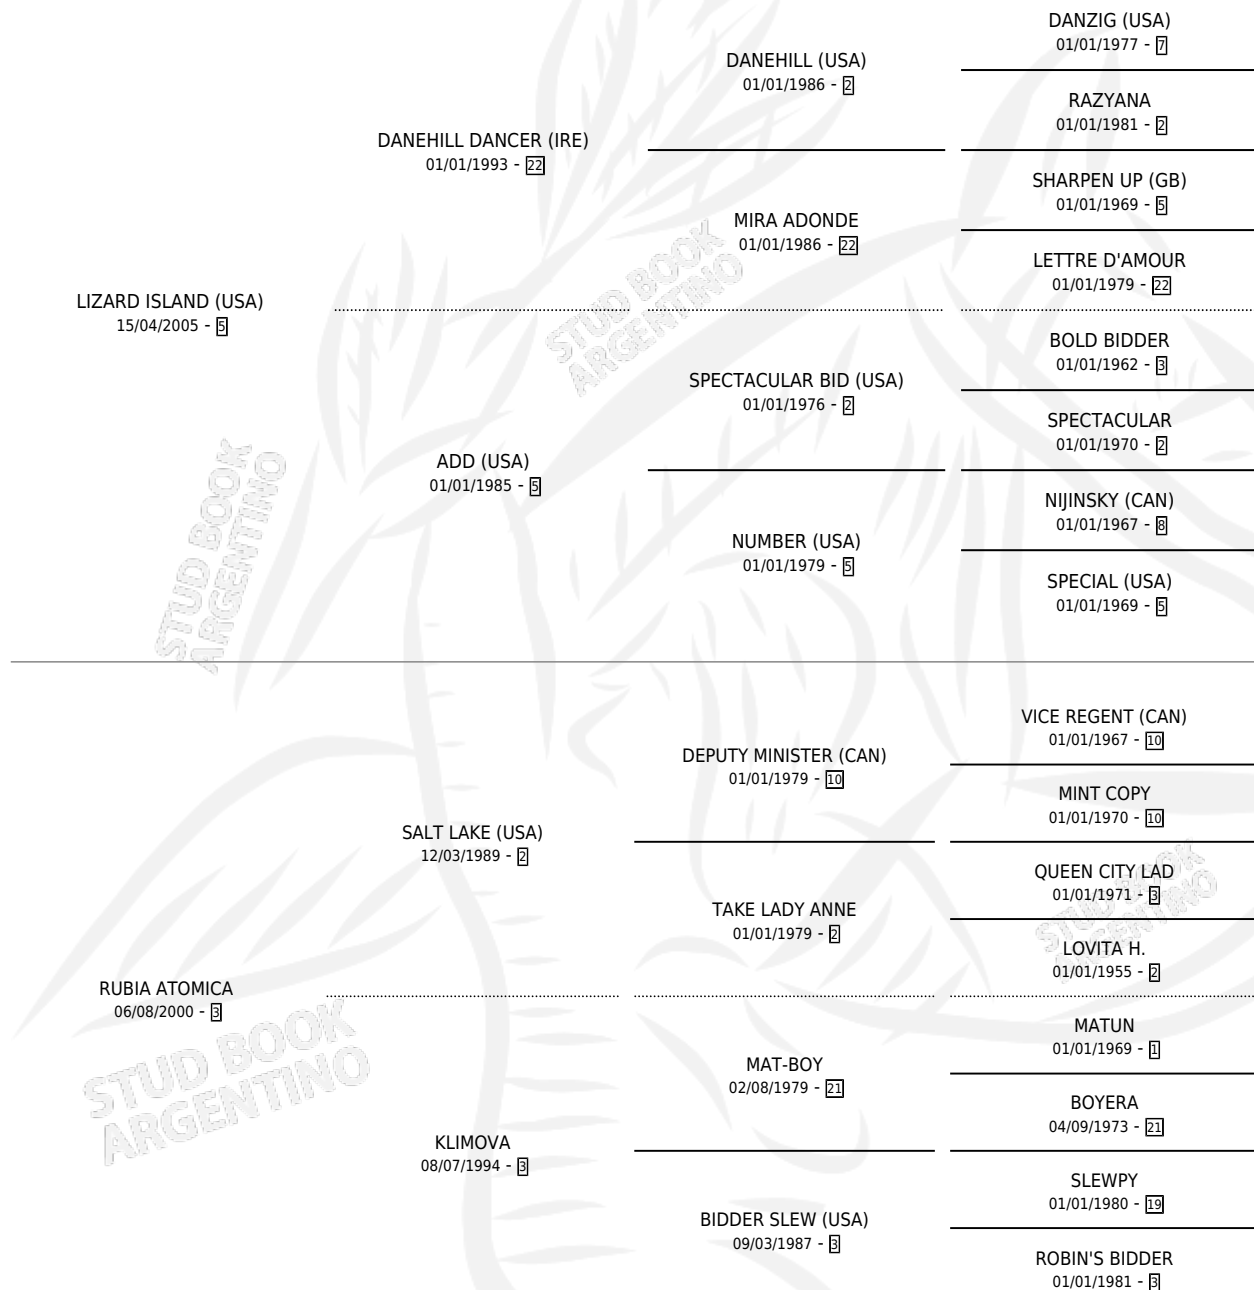

AMBER ROMANCE

por LIZARD ISLAND (USA) y RUBIA ATOMICA por SALT LAKE (USA)

Argentina · Hembra · Zaino Colorado · SP · 22/07/2011
Familia 3-b · Volumen 41

ESTADO

TIPIFICACIÓN SANGUÍNEA	X
TIPIFICACIÓN POR ADN	✓
PASAPORTE	✓
IDENTIFICACIÓN POR MICROCHIP	✓
REPRODUCTOR	✓

Lugar de nacimiento: La Pasion
Criador: La Pasion

~

HIJOS

	MACHOS	HEMBRAS
1 NACIERON	0	1
SIN ACTUACIONES		

PEDIGREE

CAMPAÑA

Solo carreras oficiales de Argentina

POR EDAD