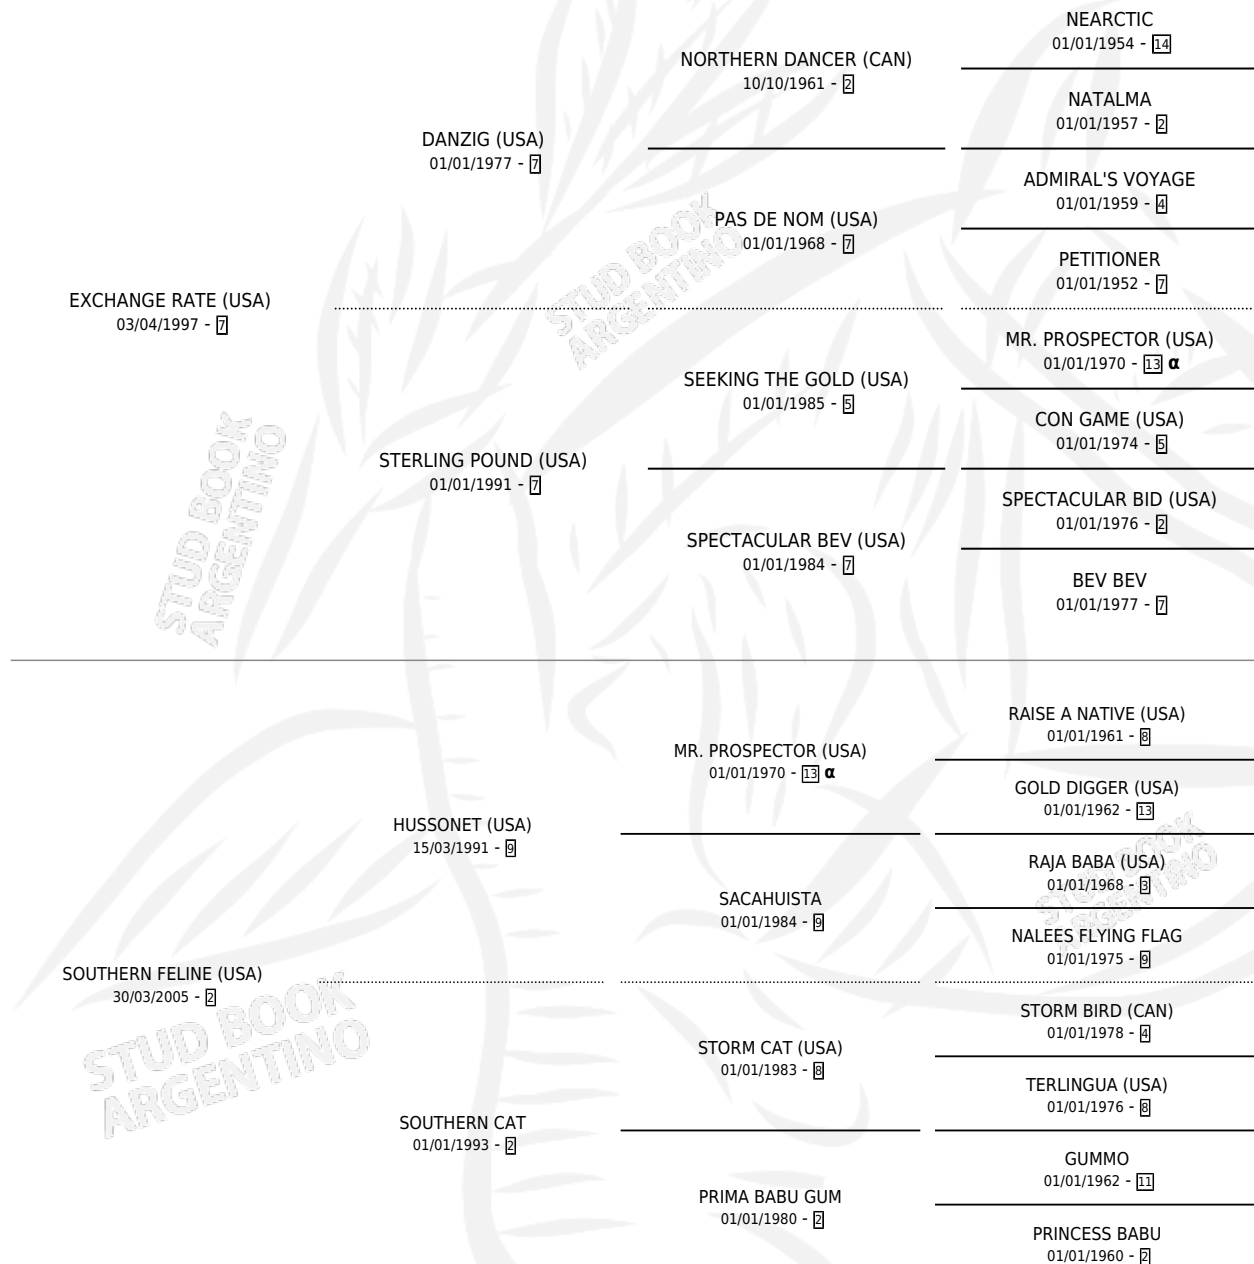

FELINE RATE

por **EXCHANGE RATE (USA)** y **SOUTHERN FELINE (USA)**
por **HUSSONET (USA)**

Argentina · Hembra · Tordillo · SP · 23/07/2011
Familia 2-n · Volumen 41

ESTADO

TIPIFICACIÓN SANGUÍNEA	X
TIPIFICACIÓN POR ADN	✓
PASAPORTE	✓
IDENTIFICACIÓN POR MICROCHIP	✓
REPRODUCTOR	✓

Lugar de nacimiento: La Pasion
Criador: La Pasion

~

HIJOS

	MACHOS	HEMBRAS
5 NACIERON	1	4
2 CORRIERON	0	2
1 GANARON	0	1
0 GANADORES CL	0 GANADORES GR	0 GANADORES G1

PEDIGREE

INBREEDING : α

CAMPAÑA

Solo carreras oficiales de Argentina