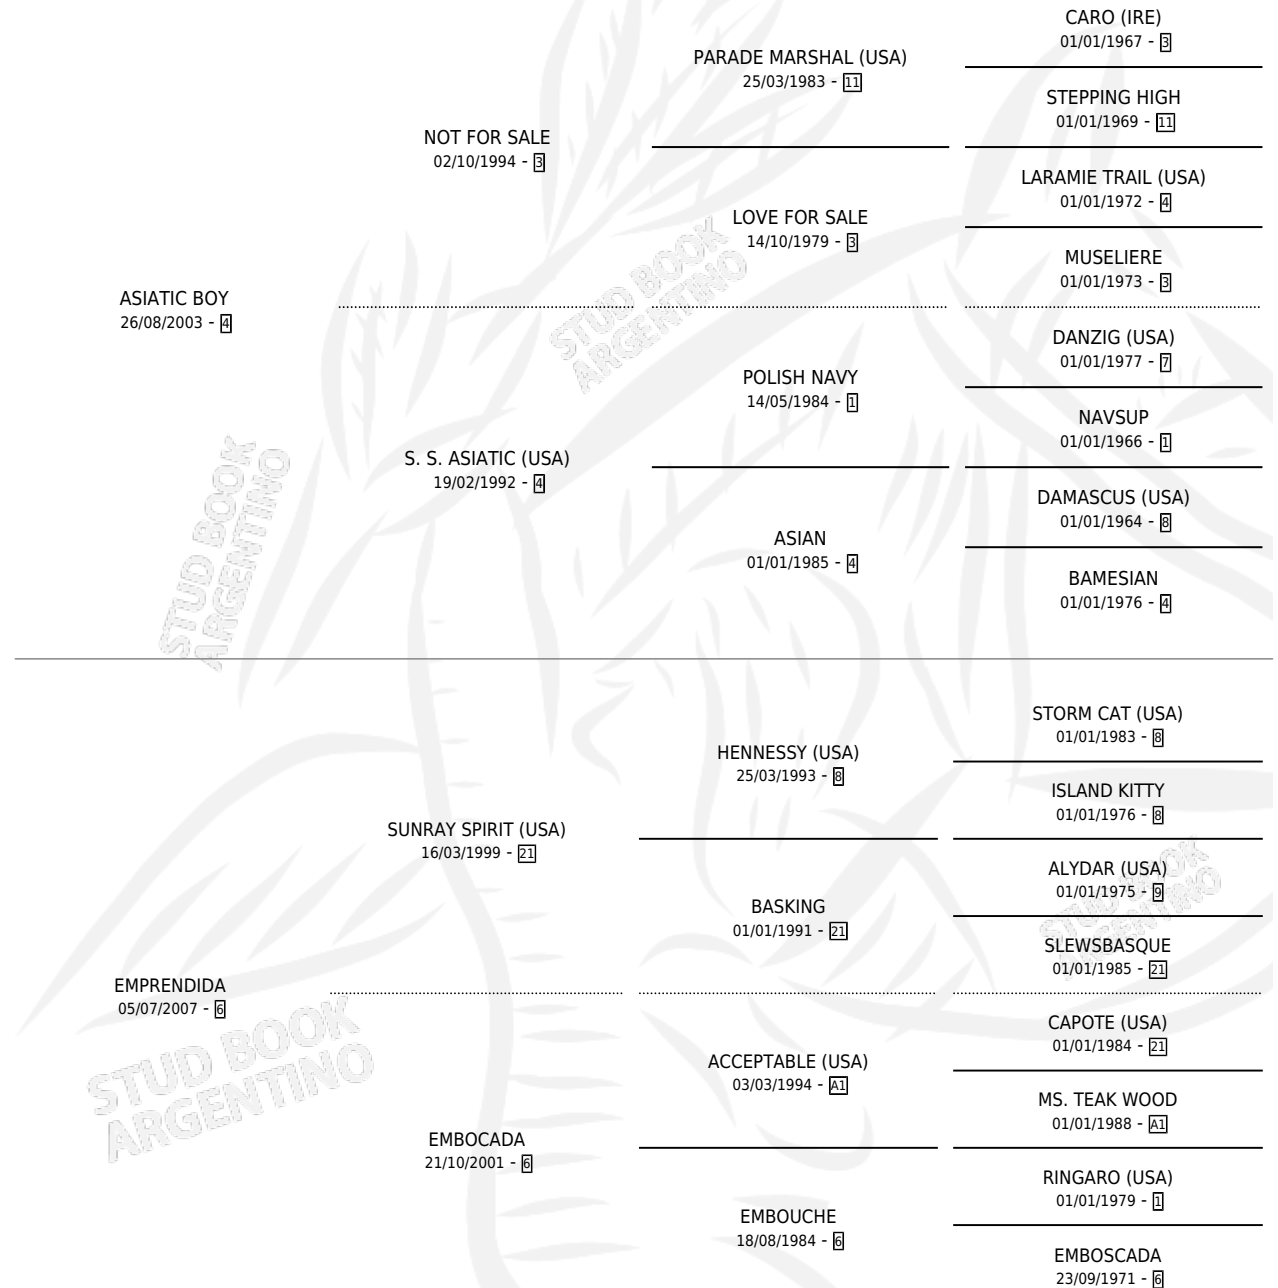

EMPAREJADA

por ASIATIC BOY y EMPRENDIDA por SUNRAY SPIRIT (USA)

Argentina · Hembra · Alazan Tostado · SP · 14/07/2011
Familia 6-f · Volumen 41

ESTADO

TIPIFICACIÓN SANGUÍNEA	X
TIPIFICACIÓN POR ADN	✓
PASAPORTE	✓
IDENTIFICACIÓN POR MICROCHIP	✓
REPRODUCTOR	✓

Lugar de nacimiento: Abolengo

Criador: Abolengo

PEDIGREE

CAMPAÑA

Solo carreras oficiales de Argentina

POR EDAD

EDAD	CC	1°	2°	3°	4°	5°	NP	CLC	CLG	CLCG1	CLGG1	IMPORTE	GANANCIA / CC
2 AÑOS	1	0	0	0	0	0	1	0	0	0	0	\$0	\$0
3 AÑOS	1	0	0	0	0	0	1	0	0	0	0	\$0	\$0
TOTALES	2	0	0	0	0	0	2	0	0	0	0	\$0	\$0
%		0.0%	0.0%	0.0%	0.0%	0.0%	100%	0.0%	0.0%	0.0%	0.0%		