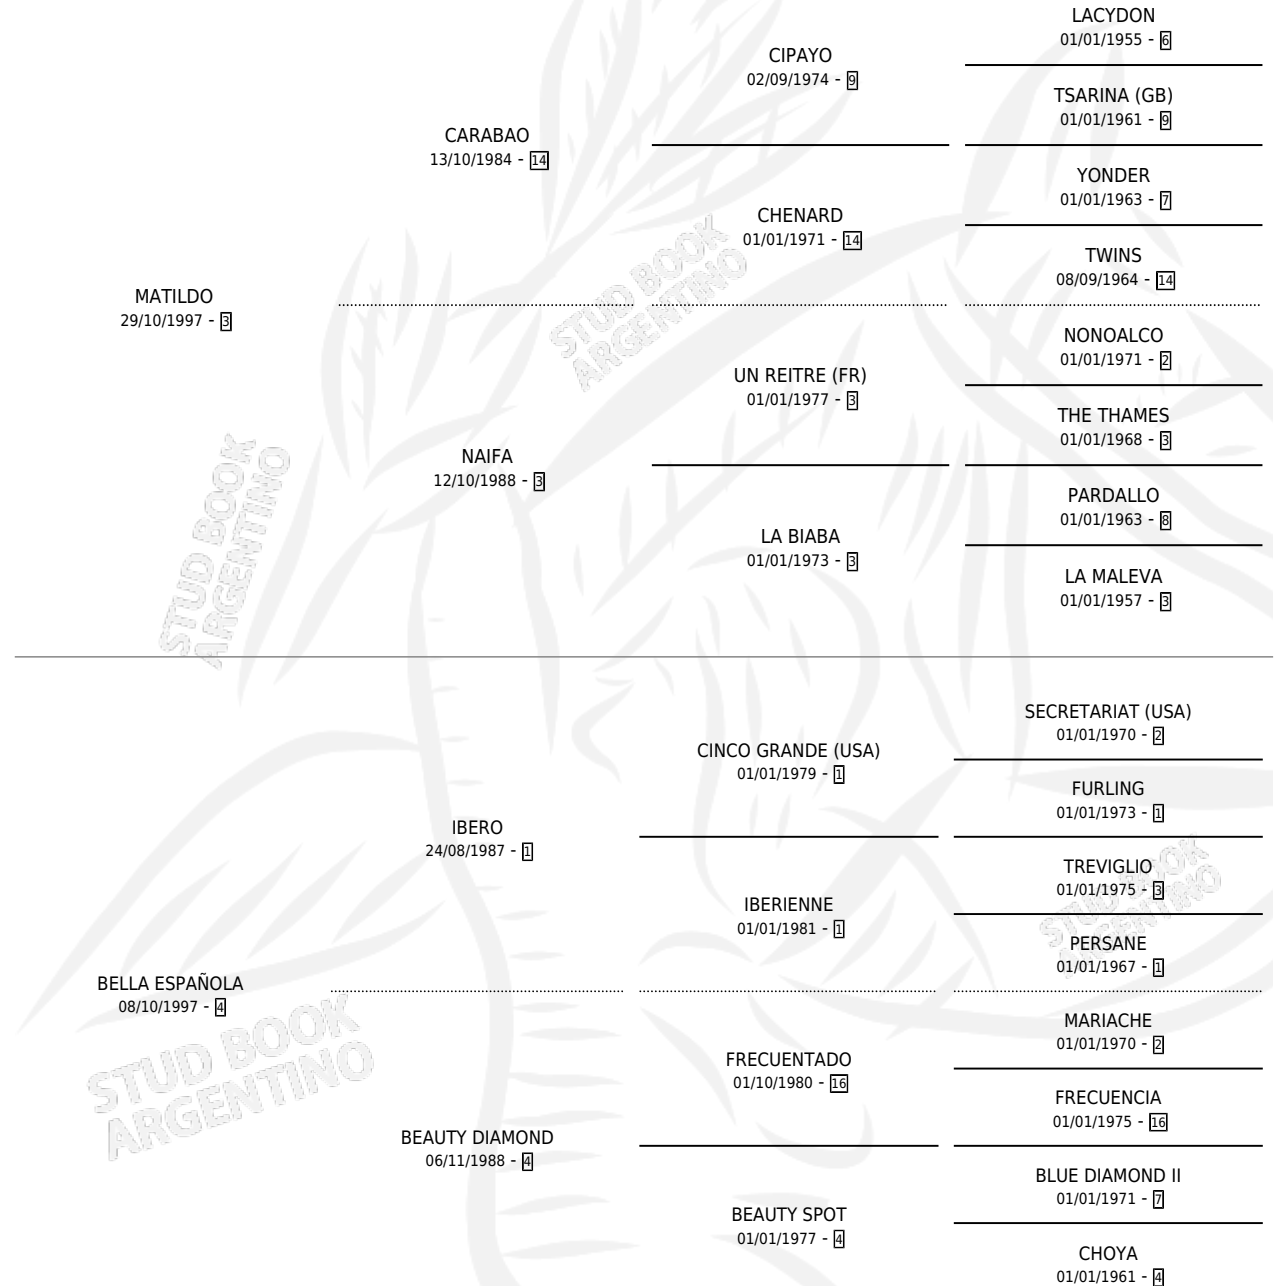

SONRIE MATILDA

por MATILDO y BELLA ESPAÑOLA por IBERO

Argentina · Hembra · Alazan · SP · 19/11/2010
Familia 4-p · Volumen 40

ESTADO

TIPIFICACIÓN SANGUÍNEA	X
TIPIFICACIÓN POR ADN	✓
PASAPORTE	✓
IDENTIFICACIÓN POR MICROCHIP	✓
REPRODUCTOR	X

Lugar de nacimiento: Campo particular

Criador: Acosta Eva Renee

PEDIGREE

CAMPAÑA

Solo carreras oficiales de Argentina

POR EDAD

EDAD	CC	1°	2°	3°	4°	5°	NP	CLC	CLG	CLCG1	CLGG1	IMPORTE	GANANCIA / CC
3 AÑOS	1	0	0	0	0	0	1	0	0	0	0	\$0	\$0
TOTALES	1	0	0	0	0	0	1	0	0	0	0	\$0	\$0
%		0.0%	0.0%	0.0%	0.0%	0.0%	100%	0.0%	0.0%	0.0%	0.0%		