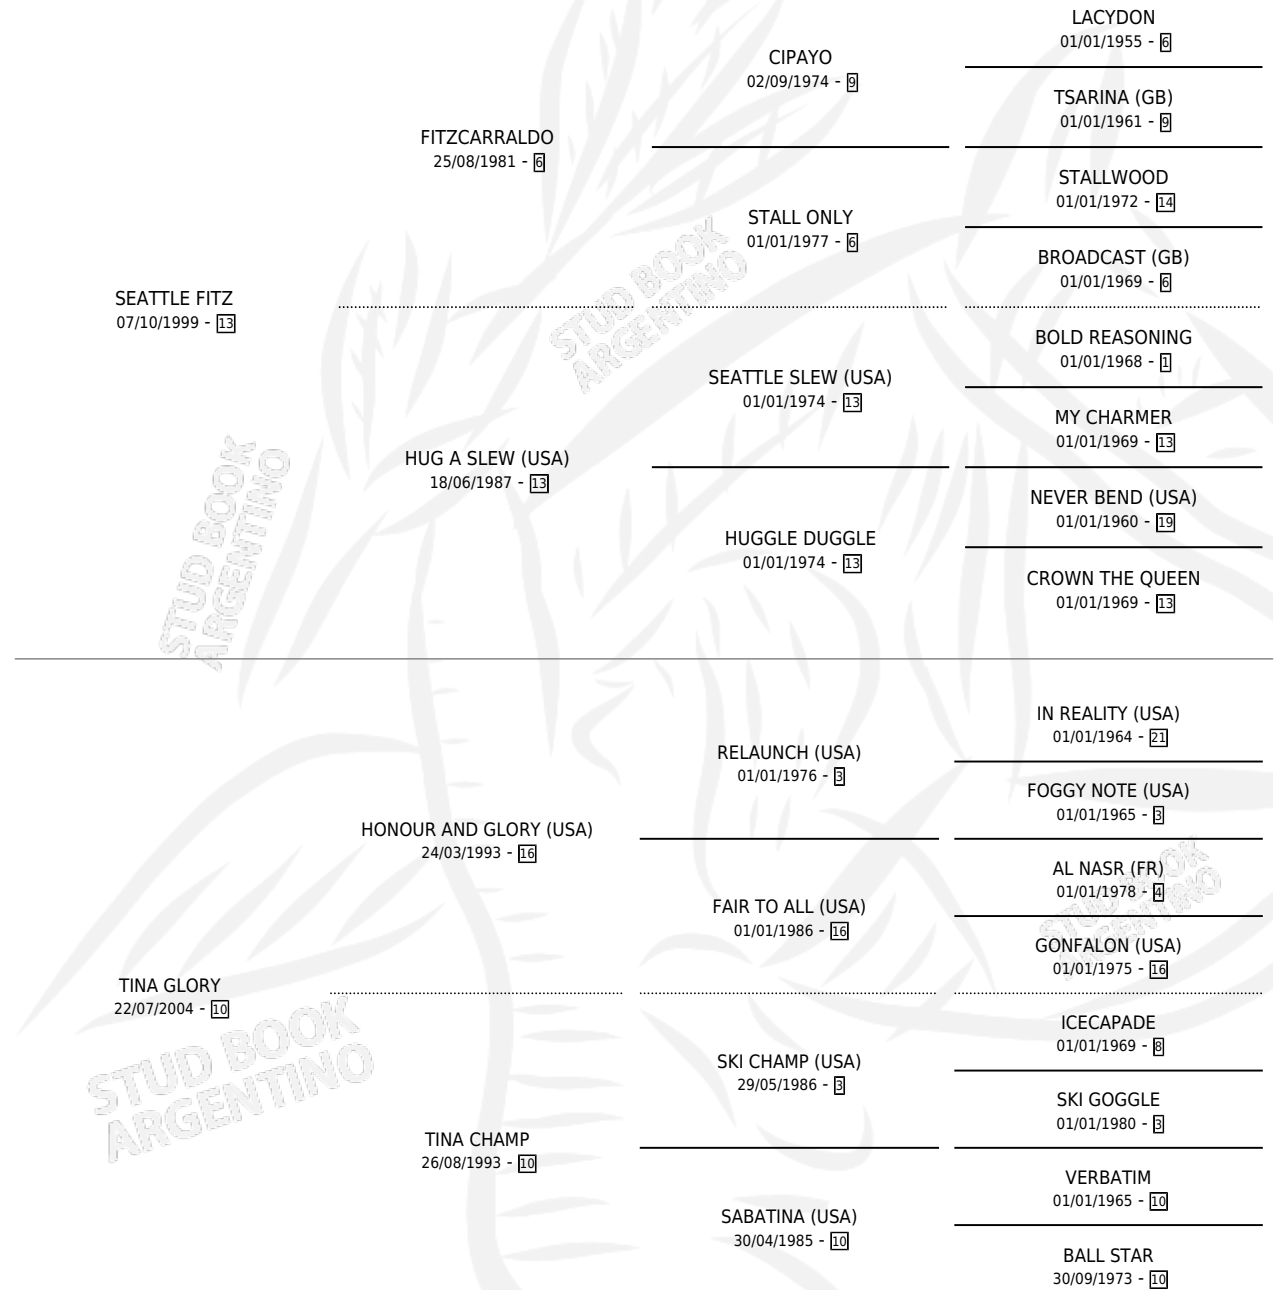

SEATTLE TIN

por SEATTLE FITZ y TINA GLORY por HONOUR AND GLORY (USA)

Argentina · Macho · Zaino Colorado · SP · 02/07/2011
Familia 10 · Volumen 41

ESTADO

TIPIFICACIÓN SANGUÍNEA	X
TIPIFICACIÓN POR ADN	✓
PASAPORTE	✓
IDENTIFICACIÓN POR MICROCHIP	✓
REPRODUCTOR	X

Lugar de nacimiento: Firmamento

Criador: Firmamento

PEDIGREE

CAMPAÑA

Solo carreras oficiales de Argentina

POR EDAD

EDAD	CC	1°	2°	3°	4°	5°	NP	CLC	CLG	CLCG1	CLGG1	IMPORTE	GANANCIA / CC
2 AÑOS	1	0	0	0	1	0	0	0	0	0	0	\$7,500	\$7,500
3 AÑOS	3	0	0	1	0	0	2	0	0	0	0	\$9,000	\$3,000
TOTALES	4	0	0	1	1	0	2	0	0	0	0	\$16,500	\$4,125
%		0.0%	0.0%	25.0%	25.0%	0.0%	50.0%	0.0%	0.0%	0.0%	0.0%		