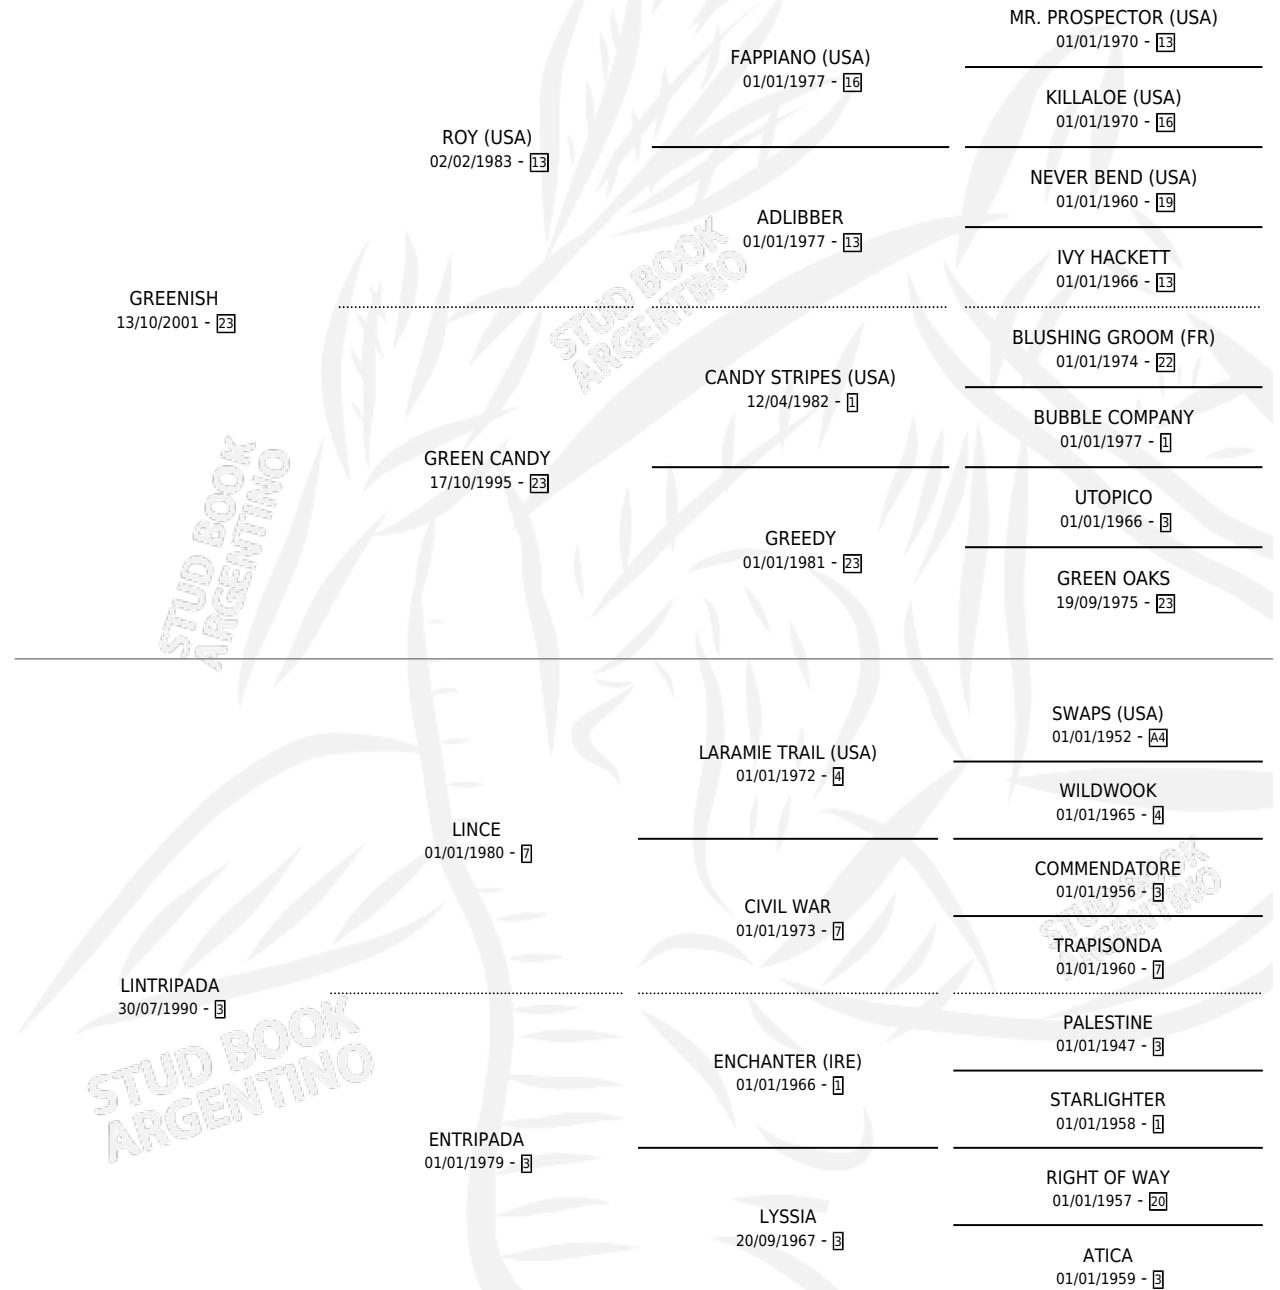

LIGERITO GREEN

por GREENISH y LINTRIPADA por LINCE

Argentina · Macho · Alazan · SP · 22/07/2011
Familia 3-b · Volumen 41

ESTADO

TIPIFICACIÓN SANGUÍNEA	X
TIPIFICACIÓN POR ADN	✓
PASAPORTE	✓
IDENTIFICACIÓN POR MICROCHIP	✓
REPRODUCTOR	X

Lugar de nacimiento: Malin

Criador: Malin

PEDIGREE

CAMPAÑA

Solo carreras oficiales de Argentina

POR EDAD

EDAD	CC	1°	2°	3°	4°	5°	NP	CLC	CLG	CLCG1	CLGG1	IMPORTE	GANANCIA / CC
4 AÑOS	1	0	0	0	1	0	0	0	0	0	0	\$6,192	\$6,192
5 AÑOS	1	0	0	0	0	0	1	0	0	0	0	\$0	\$0
TOTALES	2	0	0	0	1	0	1	0	0	0	0	\$6,192	\$3,096
%		0.0%	0.0%	0.0%	50.0%	0.0%	50.0%	0.0%	0.0%	0.0%	0.0%		