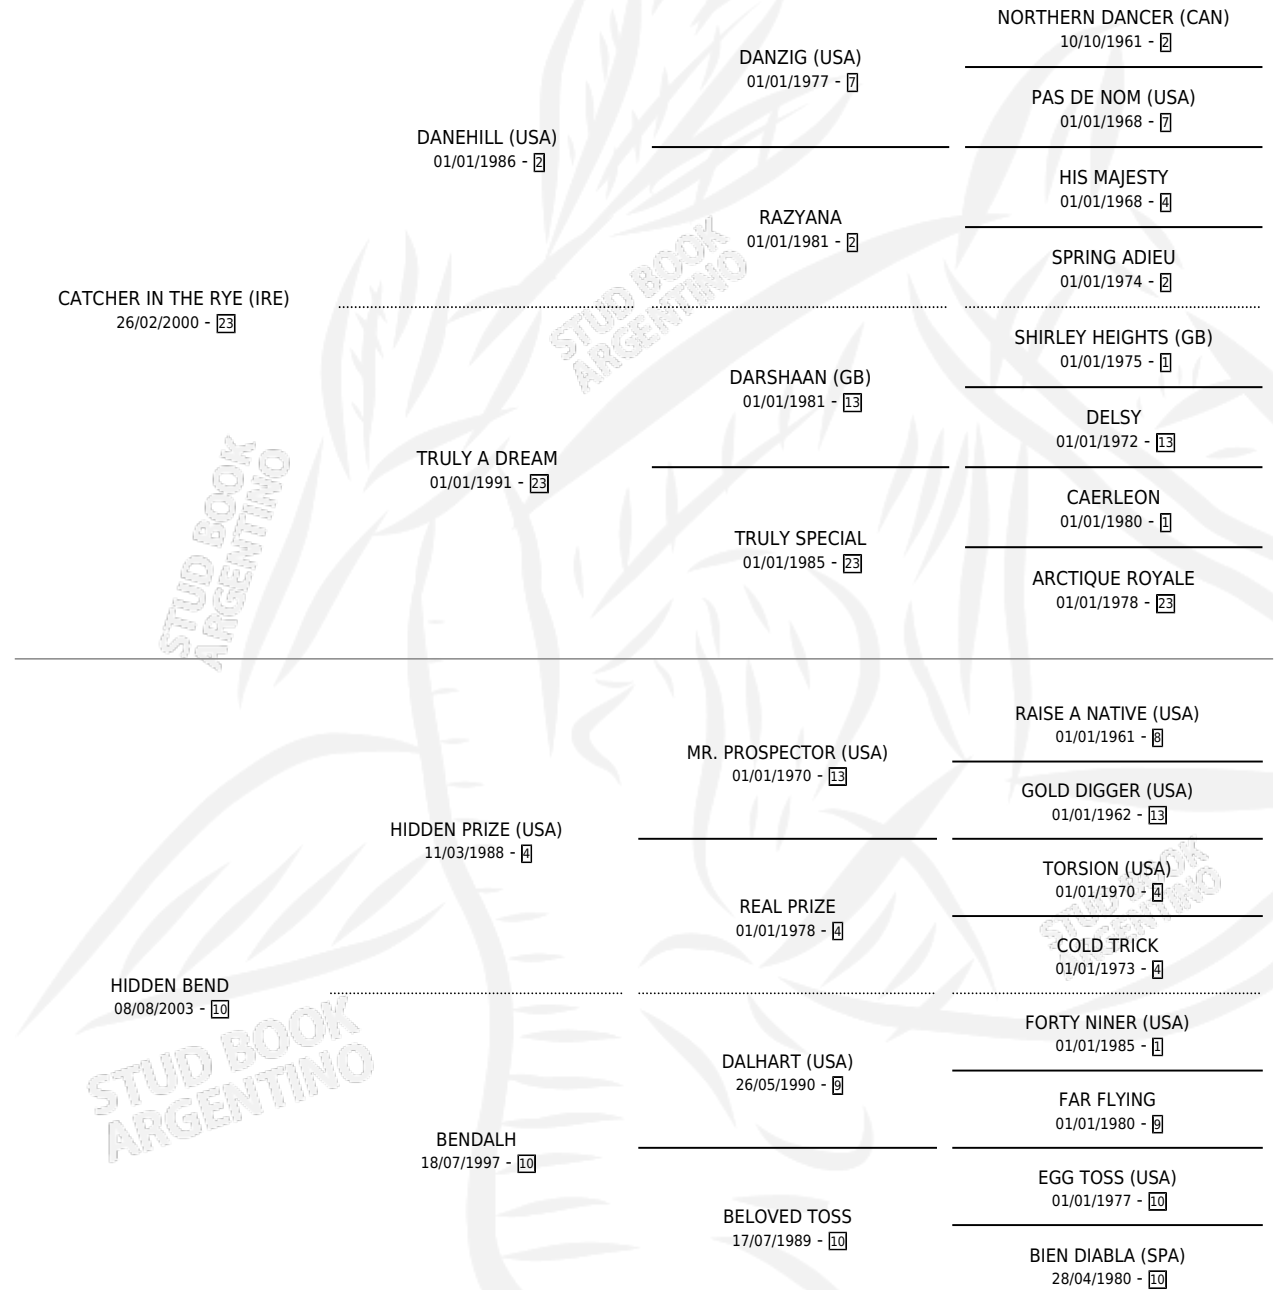

BENICIO RYE

por **CATCHER IN THE RYE (IRE)** y **HIDDEN BEND** por
HIDDEN PRIZE (USA)

Argentina · Macho · Zaino Colorado · SP · 06/07/2011
Familia 10-a · Volumen 41

ESTADO

TIPIFICACIÓN SANGUÍNEA	X
TIPIFICACIÓN POR ADN	✓
PASAPORTE	✓
IDENTIFICACIÓN POR MICROCHIP	✓
REPRODUCTOR	X

Lugar de nacimiento: La Biznaga

Criador: La Biznaga

PEDIGREE

CAMPAÑA

Solo carreras oficiales de Argentina

POR EDAD

EDAD	CC	1°	2°	3°	4°	5°	NP	CLC	CLG	CLCG1	CLGG1	IMPORTE	GANANCIA / CC
3 AÑOS	1	0	0	0	0	0	1	0	0	0	0	\$0	\$0
4 AÑOS	5	0	2	0	0	1	2	0	0	0	0	\$53,120	\$10,624
TOTALES	6	0	2	0	0	1	3	0	0	0	0	\$53,120	\$8,853
%		0.0%	33.3%	0.0%	0.0%	16.7%	50.0%	0.0%	0.0%	0.0%	0.0%		