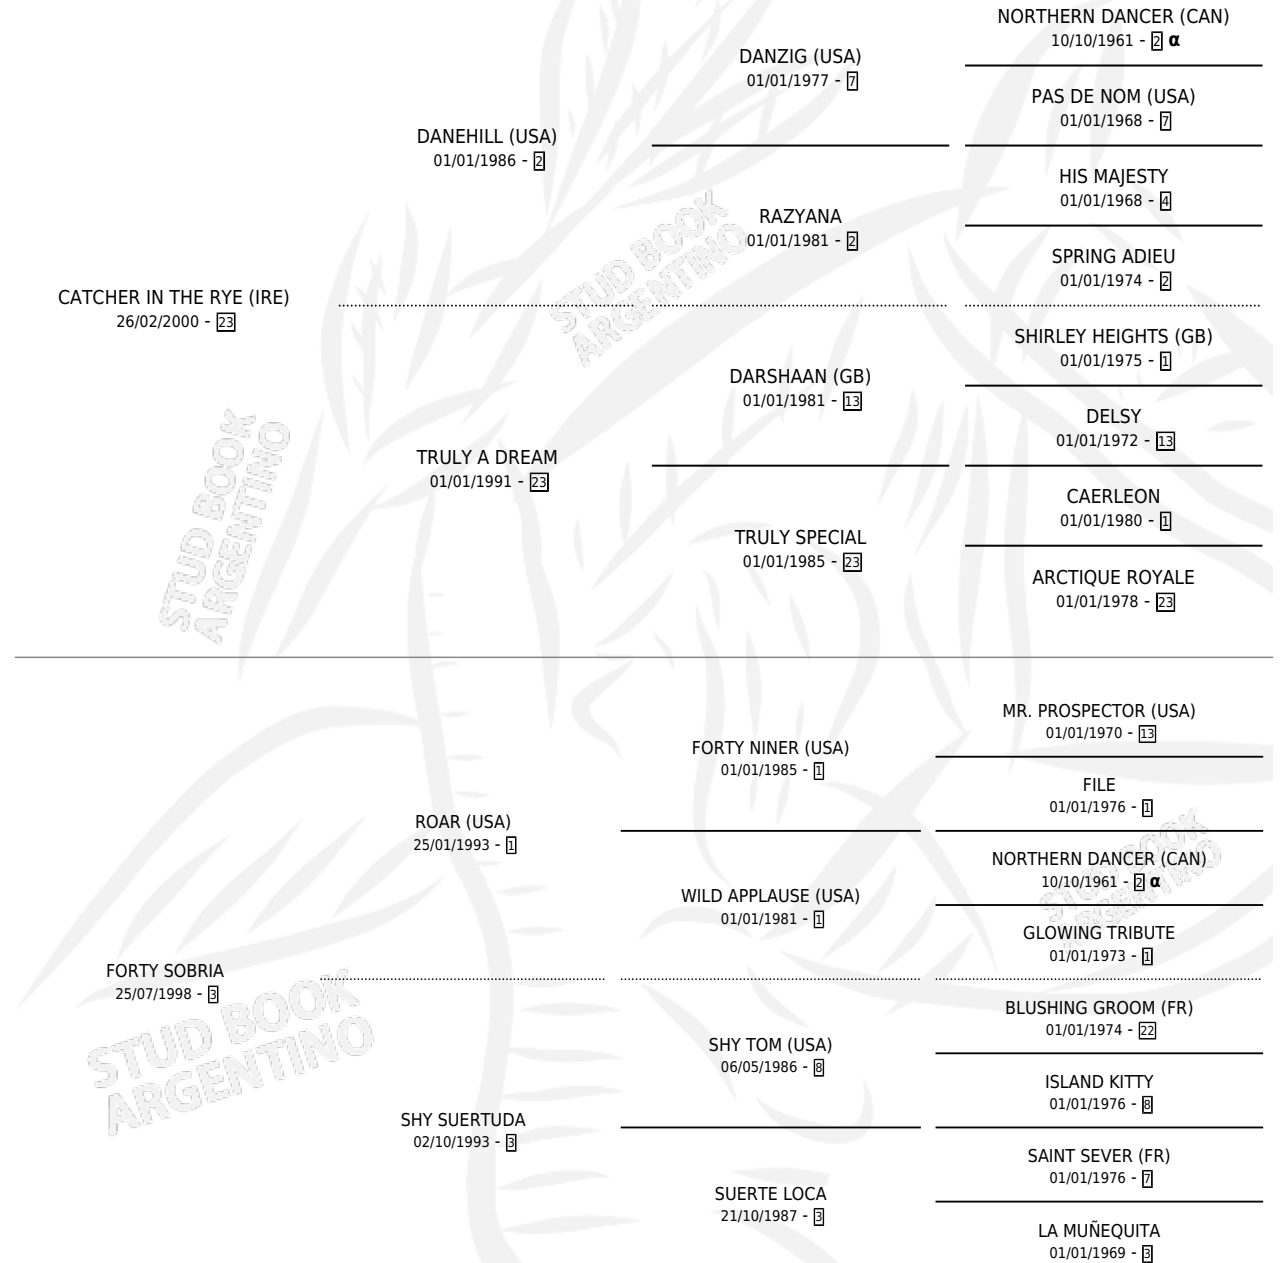

SINVERGUENZA RYE

por **CATCHER IN THE RYE (IRE)** y **FORTY SOBRIA** por **ROAR (USA)**

Argentina · Macho · Zaino Doradillo · SP · 09/07/2011
Familia 3-h · Volumen 41

ESTADO

TIPIFICACIÓN SANGUÍNEA	X
TIPIFICACIÓN POR ADN	✓
PASAPORTE	✓
IDENTIFICACIÓN POR MICROCHIP	✓
REPRODUCTOR	X

Lugar de nacimiento: La Biznaga

Criador: La Biznaga

PEDIGREE

INBREEDING : α

CAMPAÑA

Solo carreras oficiales de Argentina

POR EDAD

EDAD	CC	1°	2°	3°	4°	5°	NP	CLC	CLG	CLCG1	CLGG1	IMPORTE	GANANCIA / CC
2 AÑOS	3	0	0	0	0	0	3	0	0	0	0	\$2,950	\$983
3 AÑOS	6	0	2	1	0	1	2	0	0	0	0	\$80,265	\$13,378
4 AÑOS	5	1	0	1	0	0	3	0	0	0	0	\$101,000	\$20,200
TOTALES	14	1	2	2	0	1	8	0	0	0	0	\$184,215	\$13,158
%		7.1%	14.3%	14.3%	0.0%	7.1%	57.1%	0.0%	0.0%	0.0%	0.0%		