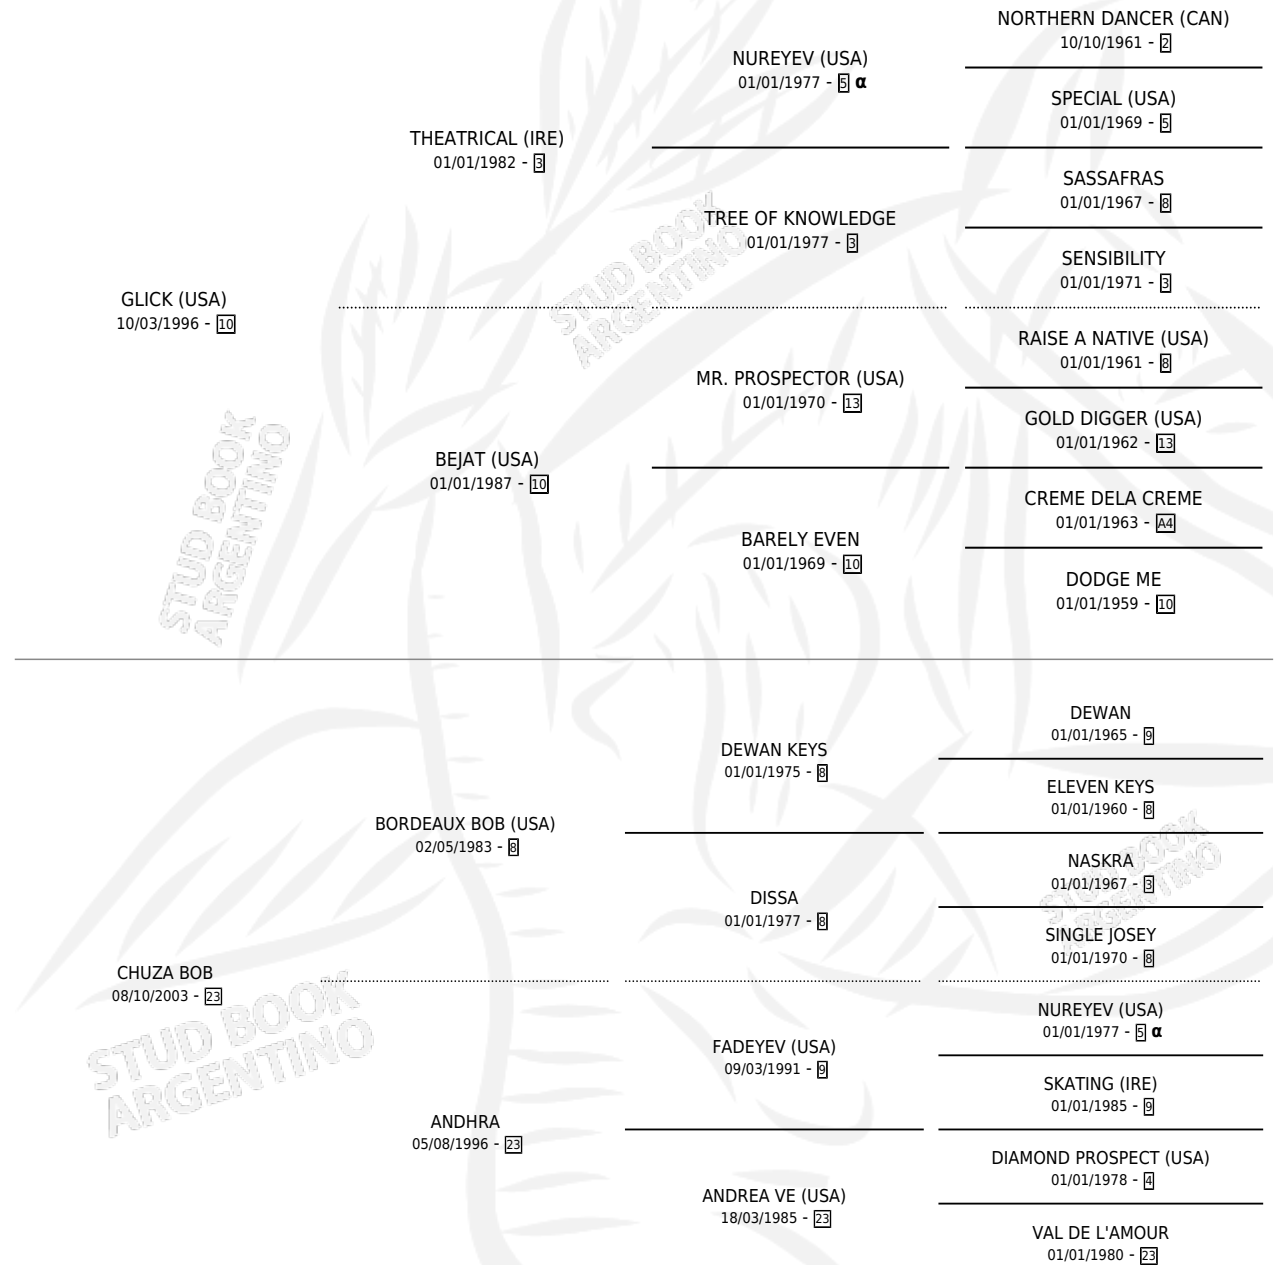

CYNTHIA GLICK

por GLICK (USA) y CHUZA BOB por BORDEAUX BOB (USA)

Argentina · Hembra · Alazan · SP · 18/07/2011
Familia 23-b · Volumen 41

ESTADO

TIPIFICACIÓN SANGUÍNEA	X
TIPIFICACIÓN POR ADN	✓
PASAPORTE	✓
IDENTIFICACIÓN POR MICROCHIP	✓
REPRODUCTOR	X

Lugar de nacimiento: Don Nestor

Criador: D Angelo Roberto Edmundo y Tedesco Jorge a

PEDIGREE

INBREEDING : α

CYNTHIA GLICK

Datos oficiales del Stud Book Argentino

Documento generado el 12/05/2026

studbook.org.ar