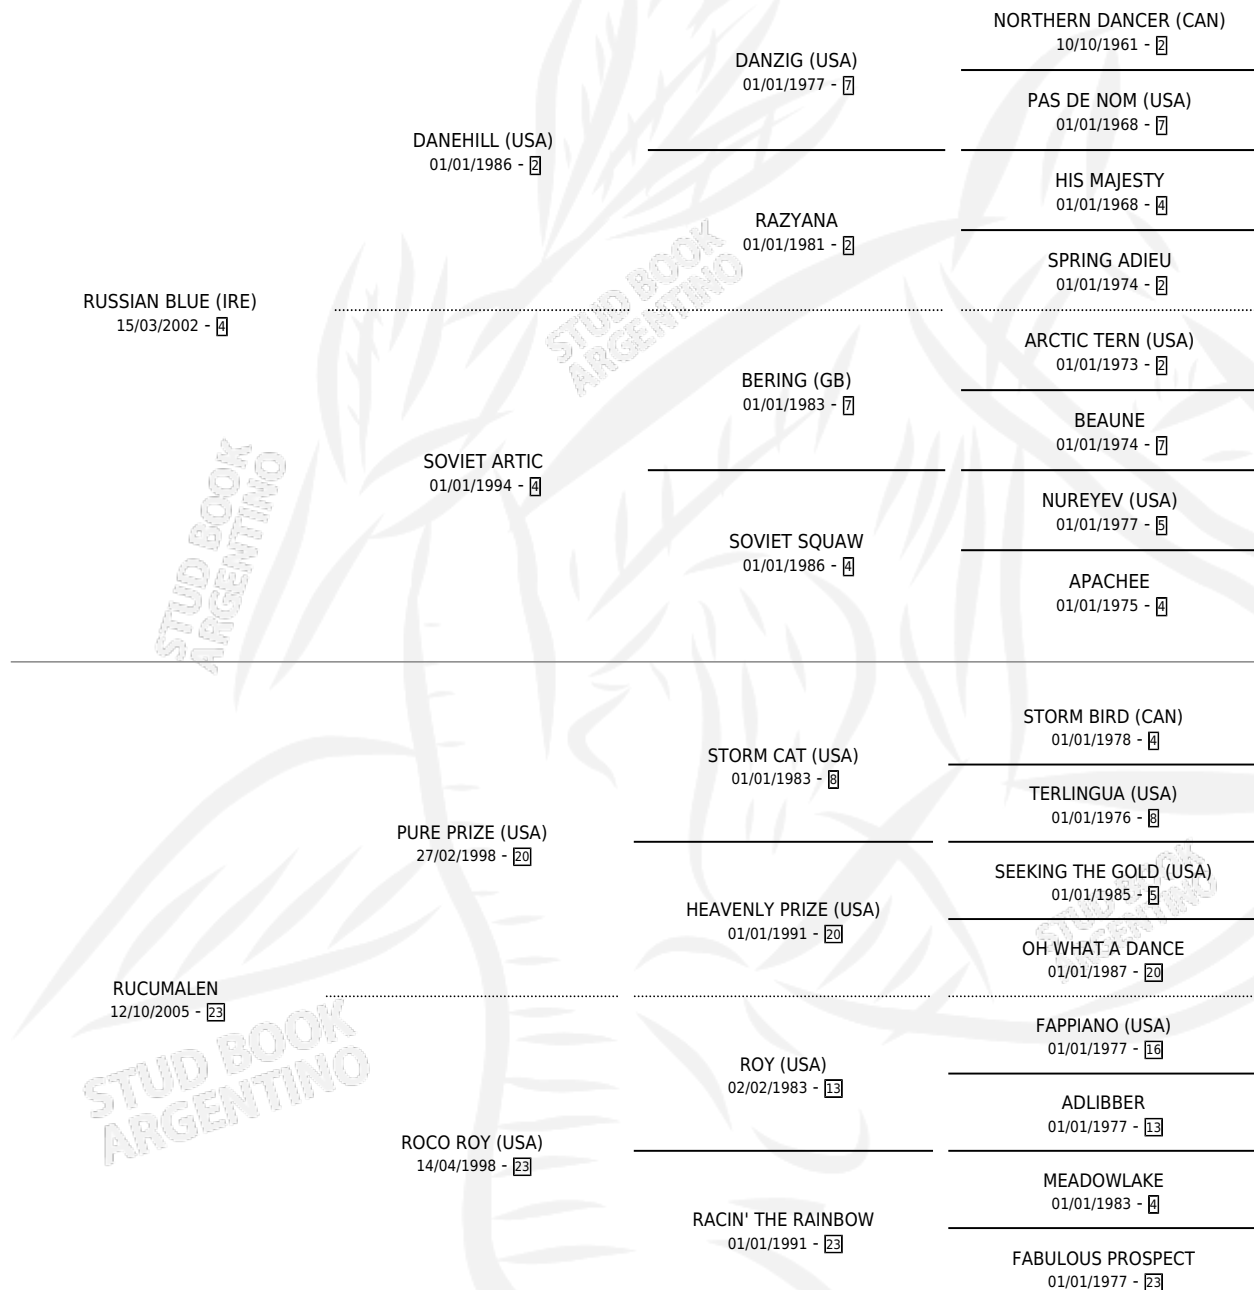

RUCAHUE

por **RUSSIAN BLUE (IRE)** y **RUCUMALEN** por **PURE PRIZE (USA)**

Argentina · Hembra · Alazan · SP · 31/07/2011
Familia 23 · Volumen 41

ESTADO

TIPIFICACIÓN SANGUÍNEA	X
TIPIFICACIÓN POR ADN	✓
PASAPORTE	✓
IDENTIFICACIÓN POR MICROCHIP	✓
REPRODUCTOR	✓

Lugar de nacimiento: La Providencia
Criador: La Providencia

~

HIJOS

	MACHOS	HEMBRAS
4 NACIERON	2	2
1 CORRIERON	1	0
1 GANARON	1	0

0	0	0
GANADORES CL	GANADORES GR	GANADORES G1

PEDIGREE

~

CAMPAÑA

Solo carreras oficiales de Argentina

POR EDAD

EDAD	CC	1°	2°	3°	4°	5°	NP	CLC	CLG	CLCG1	CLGG1	IMPORTE	GANANCIA / CC
2 AÑOS	6	1	1	1	1	1	1	0	0	0	0	\$107,790	\$17,965
3 AÑOS	7	1	0	1	2	0	3	4	0	2	0	\$139,100	\$19,871
4 AÑOS	6	1	1	0	1	2	1	1	0	0	0	\$113,058	\$18,843
5 AÑOS	1	0	0	0	0	0	1	0	0	0	0	\$0	\$0
TOTALES	20	3	2	2	4	3	6	5	0	2	0	\$359,948	\$17,997
%		15.0%	10.0%	10.0%	20.0%	15.0%	30.0%	25.0%	0.0%	40.0%	0.0%		