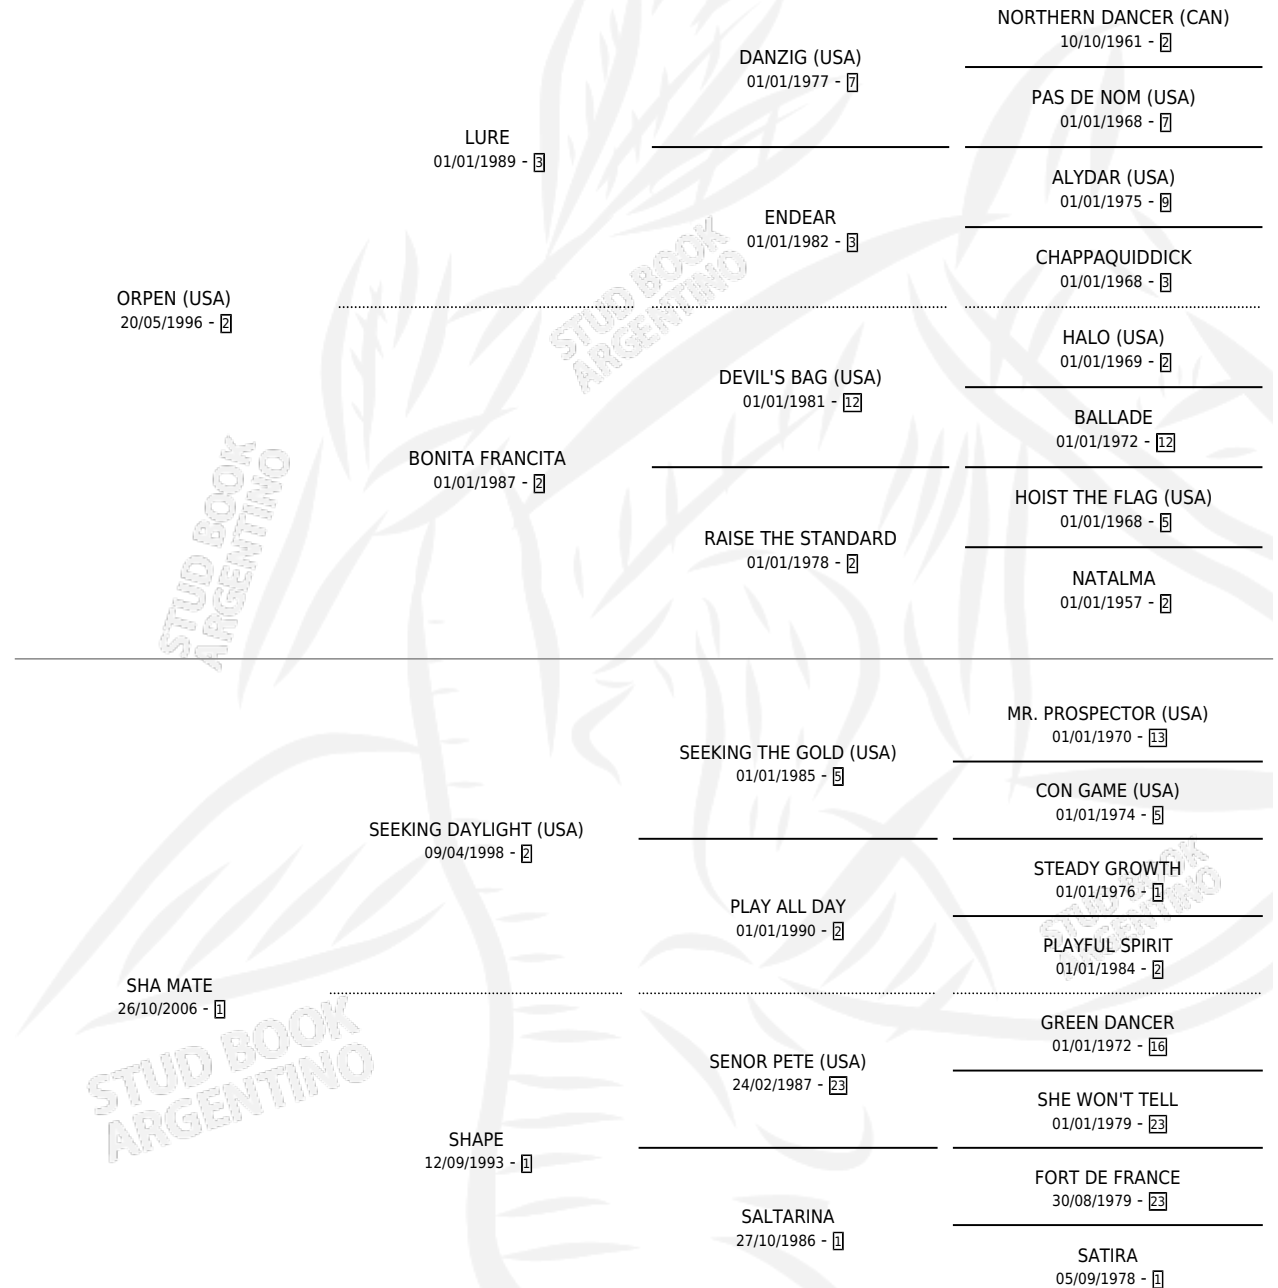

SHEPHERD

por **ORPEN (USA)** y **SHA MATE** por **SEEKING DAYLIGHT (USA)**

Argentina · Macho · Zaino · SP · 29/07/2011
Familia 1-s · Volumen 41

ESTADO

TIPIFICACIÓN SANGUÍNEA	X
TIPIFICACIÓN POR ADN	✓
PASAPORTE	✓
IDENTIFICACIÓN POR MICROCHIP	✓
REPRODUCTOR	X

Lugar de nacimiento: La Providencia

Criador: La Providencia

PEDIGREE

CAMPAÑA

Solo carreras oficiales de Argentina

POR EDAD

EDAD	CC	1°	2°	3°	4°	5°	NP	CLC	CLG	CLCG1	CLGG1	IMPORTE	GANANCIA / CC
4 AÑOS	1	0	0	0	0	0	1	0	0	0	0	\$0	\$0
TOTALES	1	0	0	0	0	0	1	0	0	0	0	\$0	\$0
%		0.0%	0.0%	0.0%	0.0%	0.0%	100%	0.0%	0.0%	0.0%	0.0%		