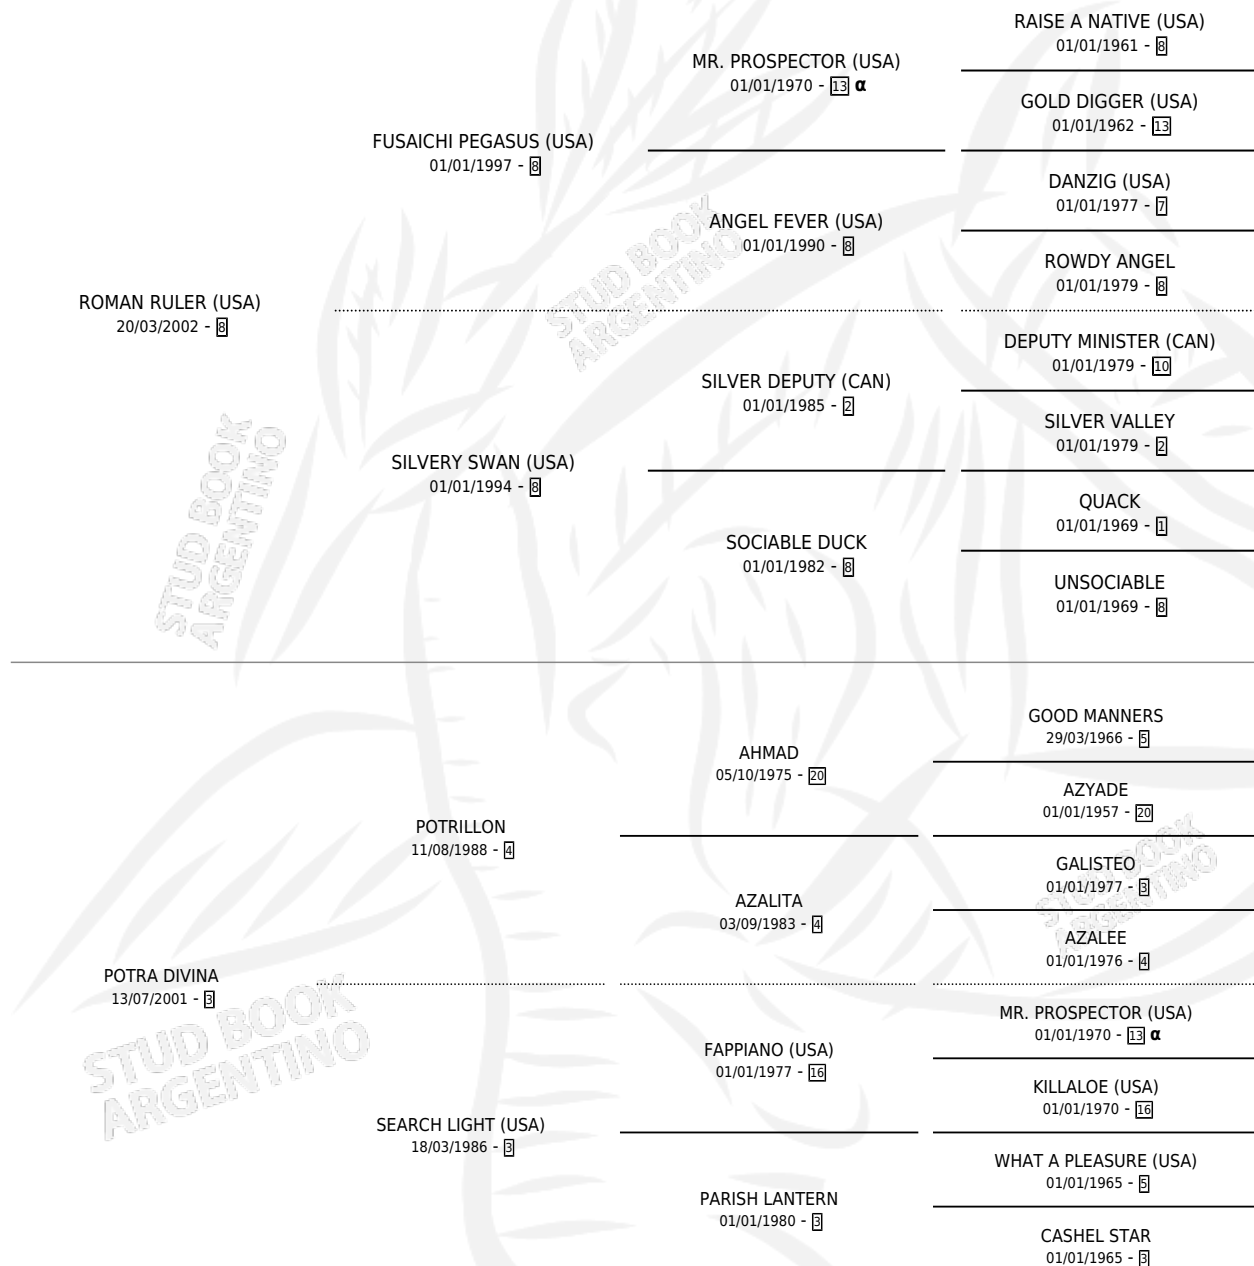

POTRO ROMANO

por ROMAN RULER (USA) y POTRA DIVINA por
POTRILLON

Argentina · Macho · Alazan · SP · 17/07/2011
Familia 3-e · Volumen 41

ESTADO

TIPIFICACIÓN SANGUÍNEA	X
TIPIFICACIÓN POR ADN	✓
PASAPORTE	✓
IDENTIFICACIÓN POR MICROCHIP	✓
REPRODUCTOR	✓

Lugar de nacimiento: Vacacion
Criador: Vacacion

~

HIJOS

	MACHOS	HEMBRAS
16 NACIERON	6	10
4 CORRIERON	2	2

SIN ACTUACIONES

PEDIGREE

INBREEDING : α

SERVICIOS PADRILLO

POTRO ROMANO

Datos oficiales del Stud Book Argentino

Documento generado el 12/06/2026

studbook.org.ar