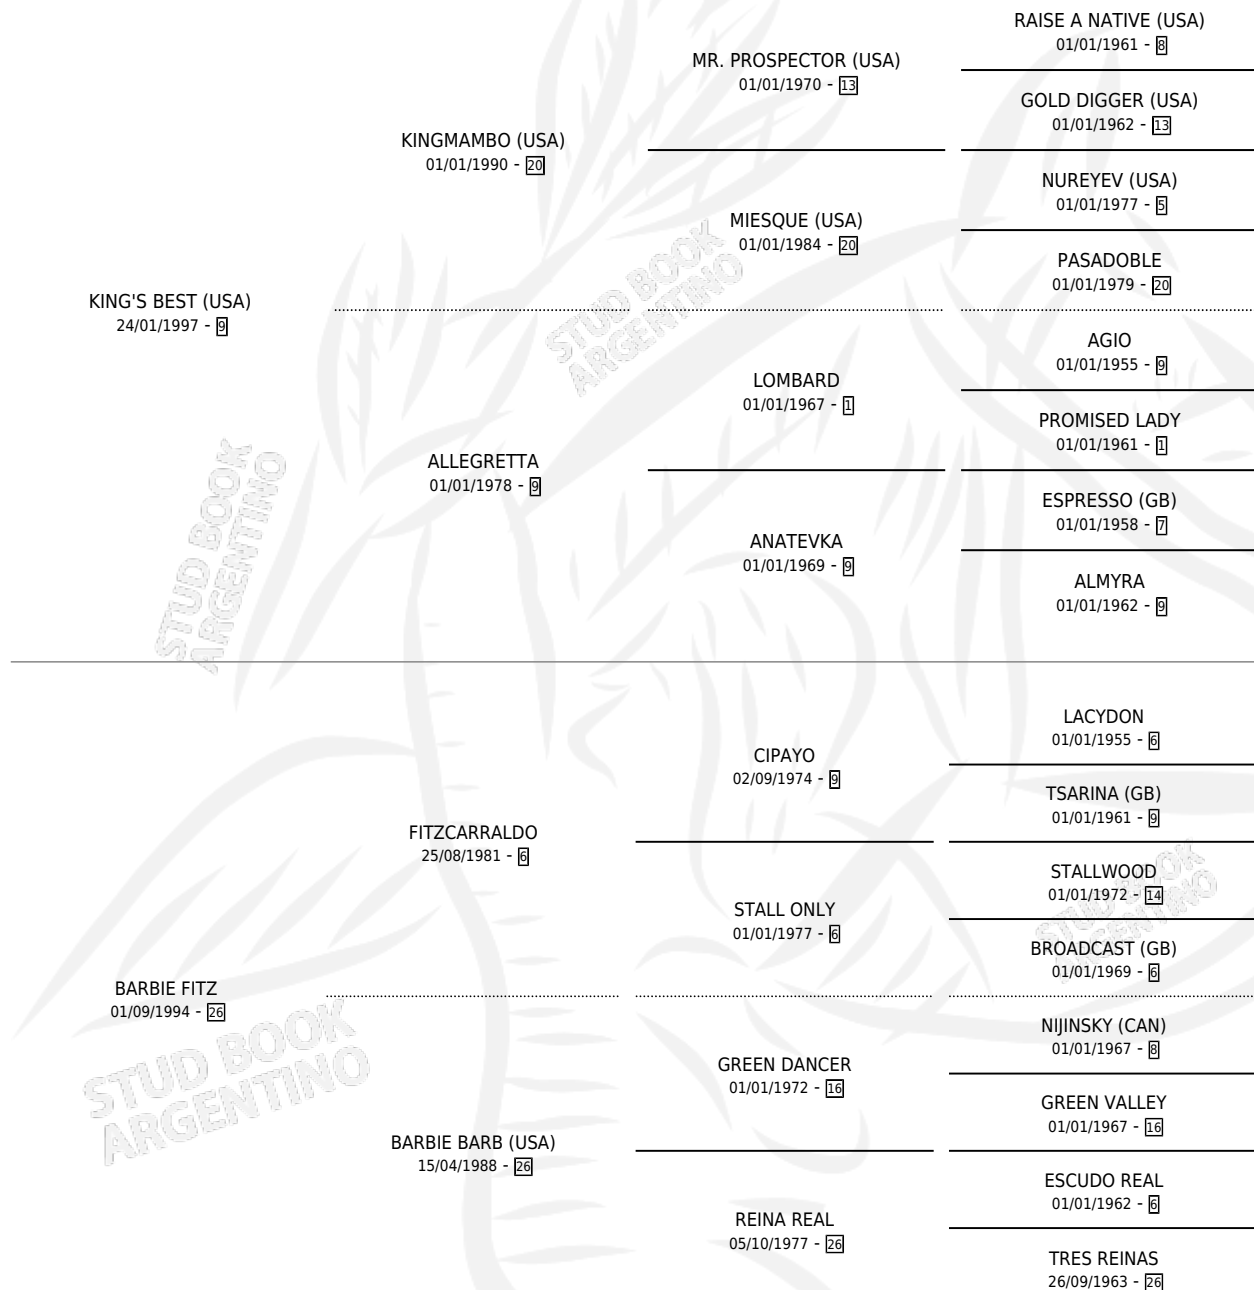

BEST FIT

por **KING'S BEST (USA)** y **BARBIE FITZ** por **FITZCARRALDO**

Argentina · Macho · Zaino · SP · 27/07/2011
Familia 26 · Volumen 41

ESTADO

TIPIFICACIÓN SANGUÍNEA	X
TIPIFICACIÓN POR ADN	X
PASAPORTE	X
IDENTIFICACIÓN POR MICROCHIP	X
REPRODUCTOR	X

Lugar de nacimiento: Vacacion

Criador: Vacacion

PEDIGREE

BEST FIT

Datos oficiales del Stud Book Argentino

Documento generado el 14/05/2026

studbook.org.ar