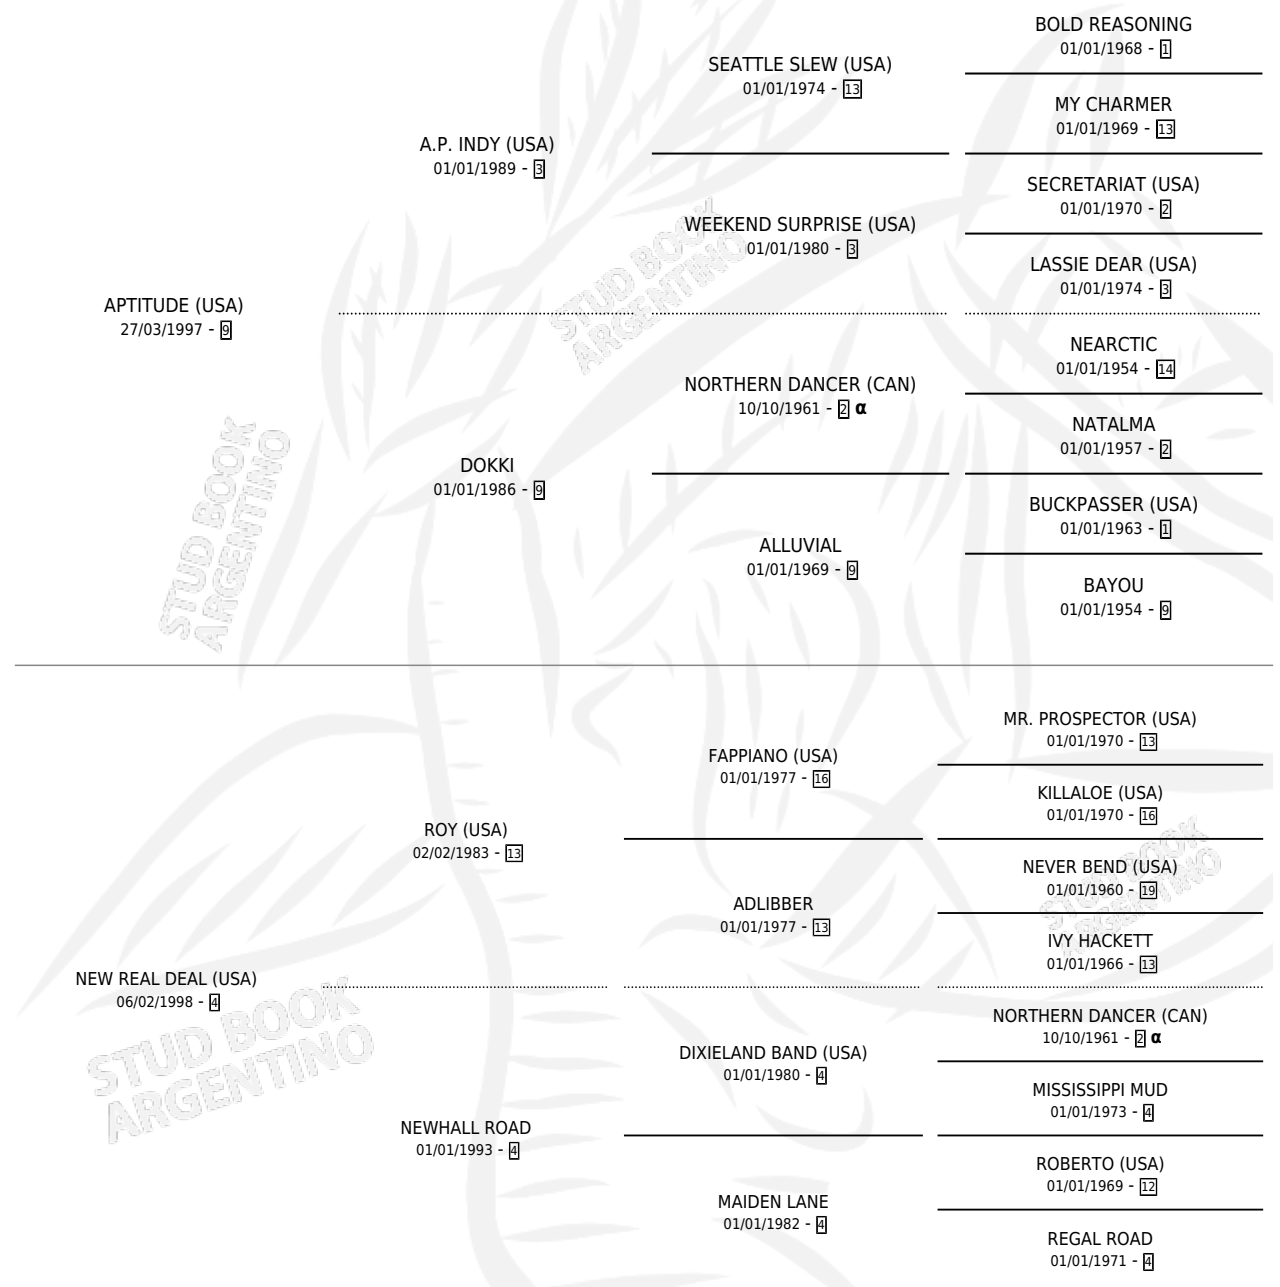

NEW CODE

por **APTITUDE (USA)** y **NEW REAL DEAL (USA)** por **ROY (USA)**

Argentina · Macho · Zaino · SP · 26/07/2011
Familia 4-r · Volumen 41

ESTADO

TIPIFICACIÓN SANGUÍNEA	X
TIPIFICACIÓN POR ADN	✓
PASAPORTE	✓
IDENTIFICACIÓN POR MICROCHIP	✓
REPRODUCTOR	X

Lugar de nacimiento: Vacacion
Criador: Vacacion

PEDIGREE

INBREEDING : α

CAMPAÑA

Solo carreras oficiales de Argentina

POR EDAD

EDAD	CC	1°	2°	3°	4°	5°	NP	CLC	CLG	CLCG1	CLGG1	IMPORTE	GANANCIA / CC
4 AÑOS	2	0	0	0	1	0	1	0	0	0	0	\$4,800	\$2,400
TOTALES	2	0	0	0	1	0	1	0	0	0	0	\$4,800	\$2,400
%		0.0%	0.0%	0.0%	50.0%	0.0%	50.0%	0.0%	0.0%	0.0%	0.0%		