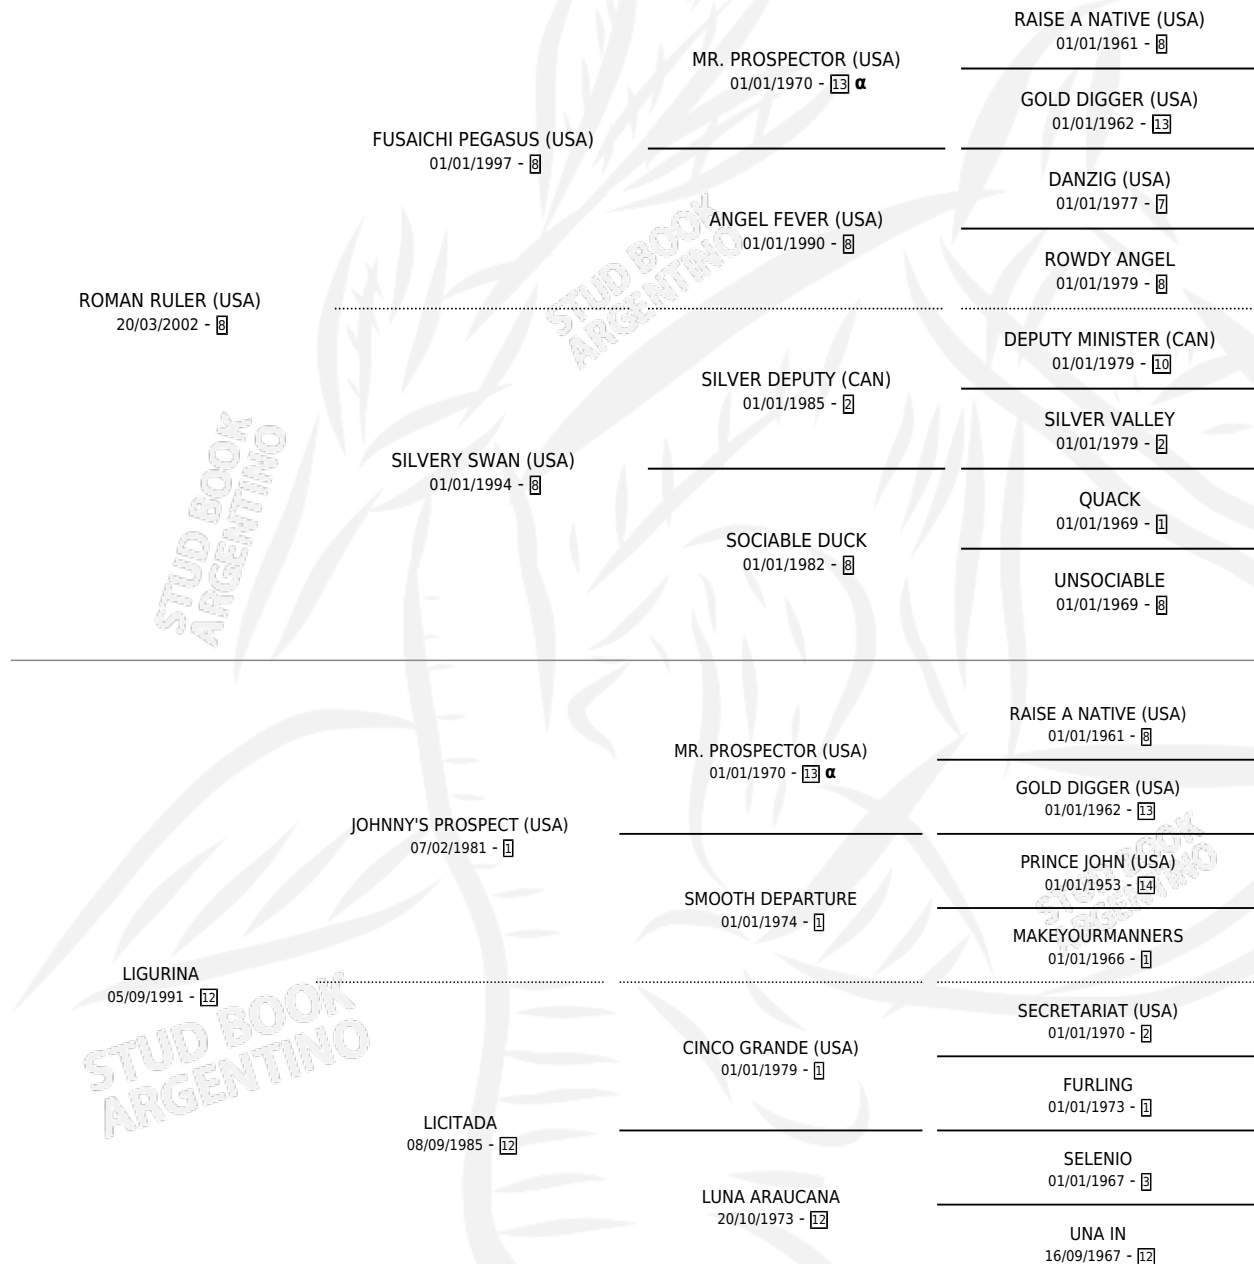

L'ALCHIMISTE

por ROMAN RULER (USA) y LIGURINA por JOHNNY'S PROSPECT (USA)

Argentina · Macho · Alazan · SP · 17/07/2011
Familia 12-d · Volumen 41

ESTADO

TIPIFICACIÓN SANGUÍNEA	X
TIPIFICACIÓN POR ADN	✓
PASAPORTE	✓
IDENTIFICACIÓN POR MICROCHIP	✓
REPRODUCTOR	X

Lugar de nacimiento: Vacacion
Criador: Vacacion

PEDIGREE

INBREEDING : α

CAMPAÑA

Solo carreras oficiales de Argentina

POR EDAD

EDAD	CC	1°	2°	3°	4°	5°	NP	CLC	CLG	CLCG1	CLGG1	IMPORTE	GANANCIA / CC
2 AÑOS	2	0	1	0	0	0	1	1	0	0	0	\$18,000	\$9,000
3 AÑOS	1	0	0	0	0	1	0	0	0	0	0	\$6,600	\$6,600
4 AÑOS	3	1	0	0	1	0	1	0	0	0	0	\$94,900	\$31,633
TOTALES	6	1	1	0	1	1	2	1	0	0	0	\$119,500	\$19,917
%		16.7%	16.7%	0.0%	16.7%	16.7%	33.3%	16.7%	0.0%	0.0%	0.0%		

Ganador en La Plata - \$119,500, a los 4 años.

POR DISTANCIA

HIPODROMO	CC	1°	2°	3°	4°	5°	NP	CLC	CLG	CLCG1	CLGG1	IMPORTE
LA PLATA	6	1	1	0	1	1	2	1	0	0	0	\$119,500
1400 MTS	2	1	0	0	0	0	1	0	0	0	0	\$86,650
1200 MTS	2	0	0	0	1	0	1	1	0	0	0	\$8,250
1300 MTS	1	0	0	0	0	1	0	0	0	0	0	\$6,600
1100 MTS	1	0	1	0	0	0	0	0	0	0	0	\$18,000