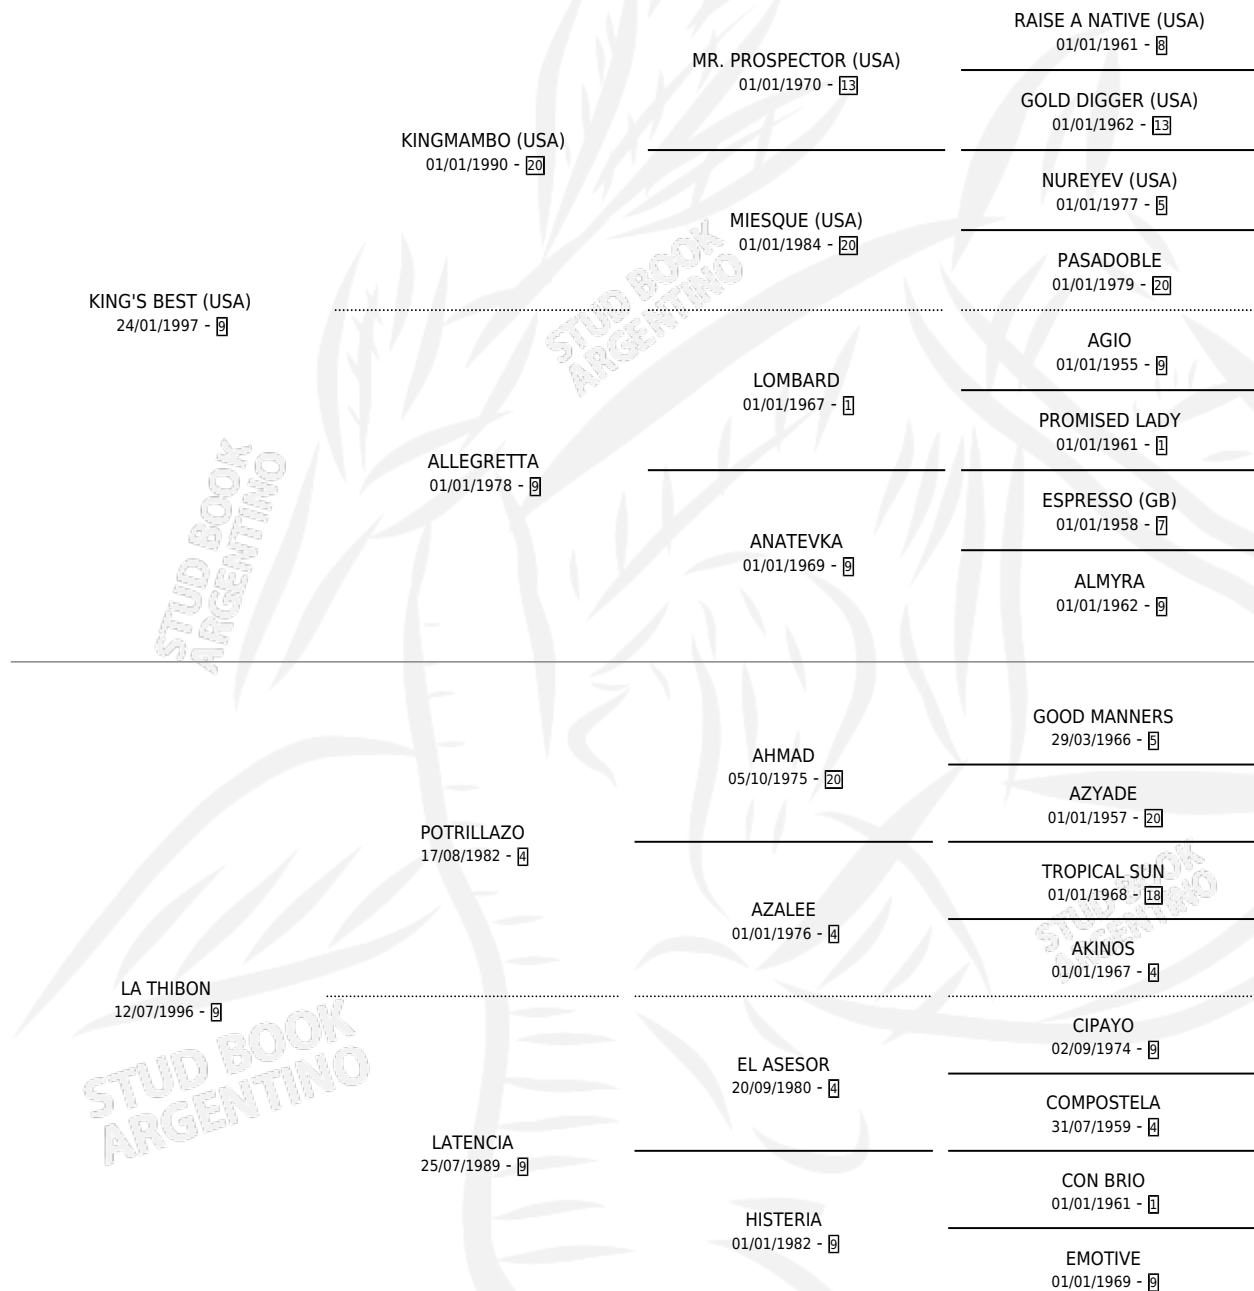

LATHIBONA

por KING'S BEST (USA) y LA THIBON por POTRILLAZO

Argentina · Hembra · Zaino · SP · 21/07/2011
Familia 9-g · Volumen 41

ESTADO

TIPIFICACIÓN SANGUÍNEA	X
TIPIFICACIÓN POR ADN	✓
PASAPORTE	✓
IDENTIFICACIÓN POR MICROCHIP	✓
REPRODUCTOR	✓

Lugar de nacimiento: Vacacion

Criador: Vacacion

~

HIJOS

	MACHOS	HEMBRAS
8 NACIERON	1	7
5 CORRIERON	1	4
2 GANARON	1	1
0 GANADORES CL	0 GANADORES GR	0 GANADORES G1

PEDIGREE

CAMPAÑA

Solo carreras oficiales de Argentina