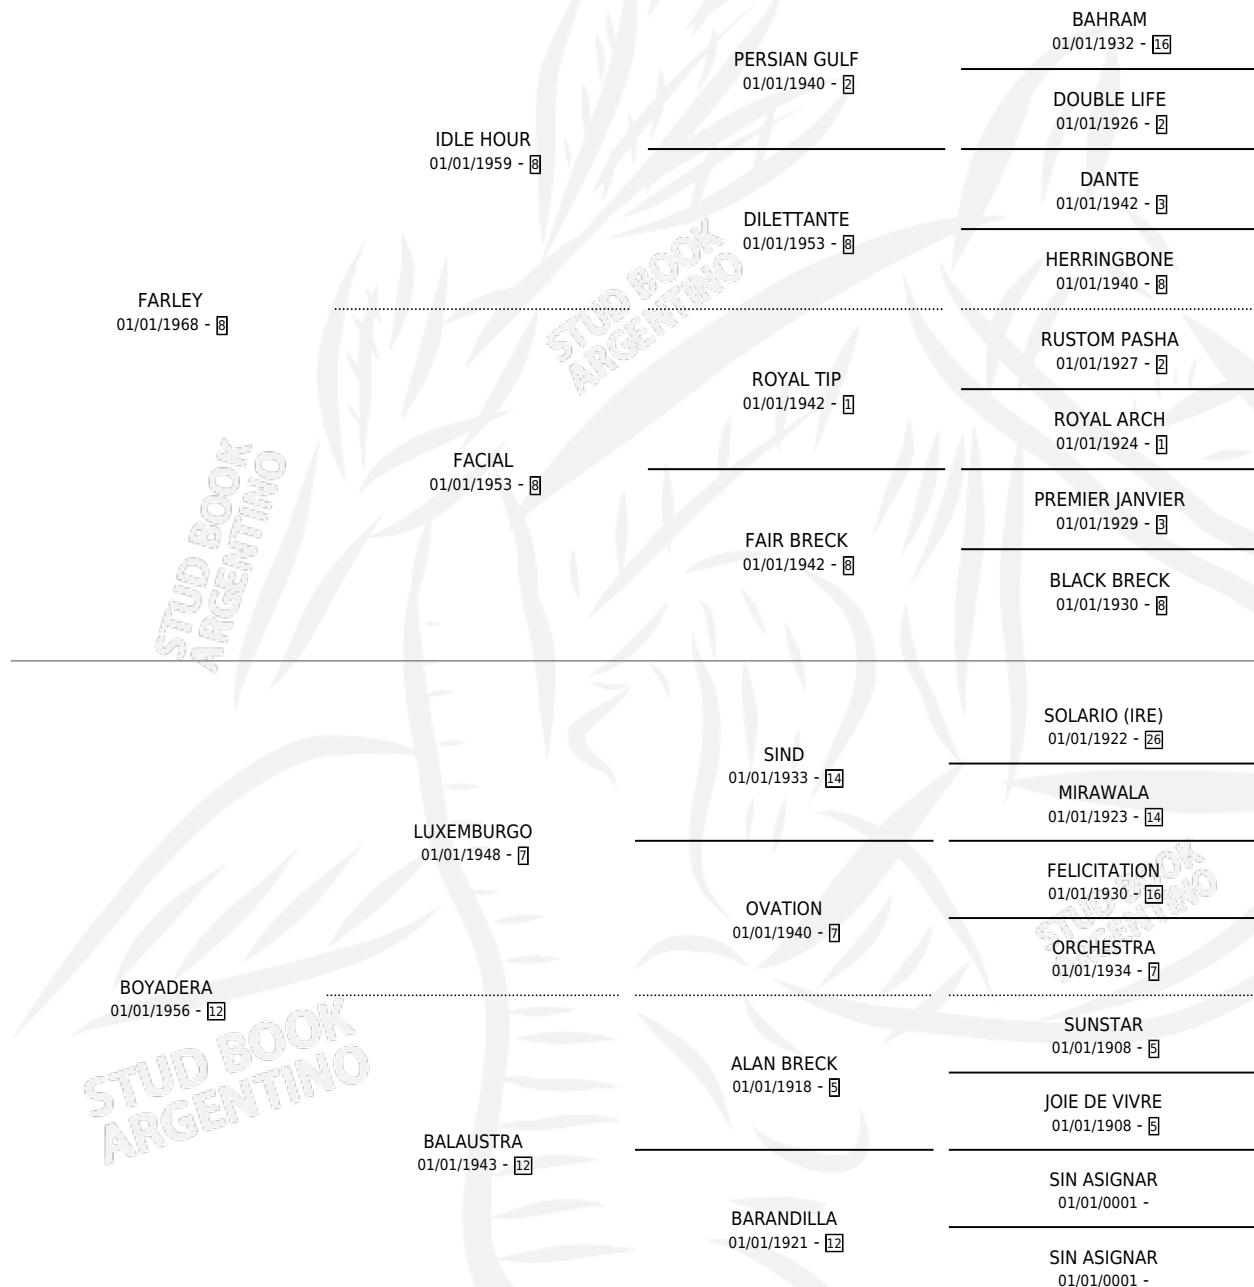

# BOLTAÑA

por FARLEY y BOYADERA por LUXEMBURGO

Argentina · Hembra · Zaino Negro · SP · 01/01/1976  
Familia 12-g · Volumen 29

## ESTADO

TIPIFICACIÓN SANGUÍNEA	X
TIPIFICACIÓN POR ADN	X
PASAPORTE	X
IDENTIFICACIÓN POR MICROCHIP	X
REPRODUCTOR	✓

**Lugar de nacimiento:** Campo particular

**Criador:** Sin dato

~

## PEDIGREE

S

cimientos 7 / Efectividad 58.33%

PADRILLO	PRODUCTO	CRIADOR	1ER SERVICIO	ÚLTIMO SERVICIO
FINE TOSS	∅		10/08/1993	02/09/1993
<b>BOLTAÑA</b>	∅		08/08/1992	08/08/1992
FINE TOSS	∅		12/08/1991	31/08/1991
HAN BAY	LA BORRASQUERA (H ZD, 28/07/1991) •MURIÓ EL 24/10/2002•	SIN DATO	29/08/1990	02/09/1990
HAN BAY	∅		30/11/1989	20/12/1989
HARD CASH	∅		12/10/1989	12/10/1989
KLEIGHT (USA)	BISCOTELA (H Z, 16/08/1989)	SIN DATO	26/09/1988	26/09/1988
RONALCO (IRE)	RONDEÑA (H A, 18/09/1988)	SIN DATO	25/08/1987	22/10/1987
RED RUFUS (IRE)	BODEGON (M Z, 16/08/1987)	ASOCIACION COOPERATIVA DE CRIADORES DE CABALLOS DE CARRERA	20/09/1986	20/09/1986
RED RUFUS (IRE)	BAIKAL (H Z, 15/07/1986)	SIN DATO	15/08/1985	15/08/1985
PALACE DANCER (GB)	BOLANCHERO (M AT, 06/08/1985) •MURIÓ EL 19/10/1997•	SIN DATO		
CARRIEGO	∅			