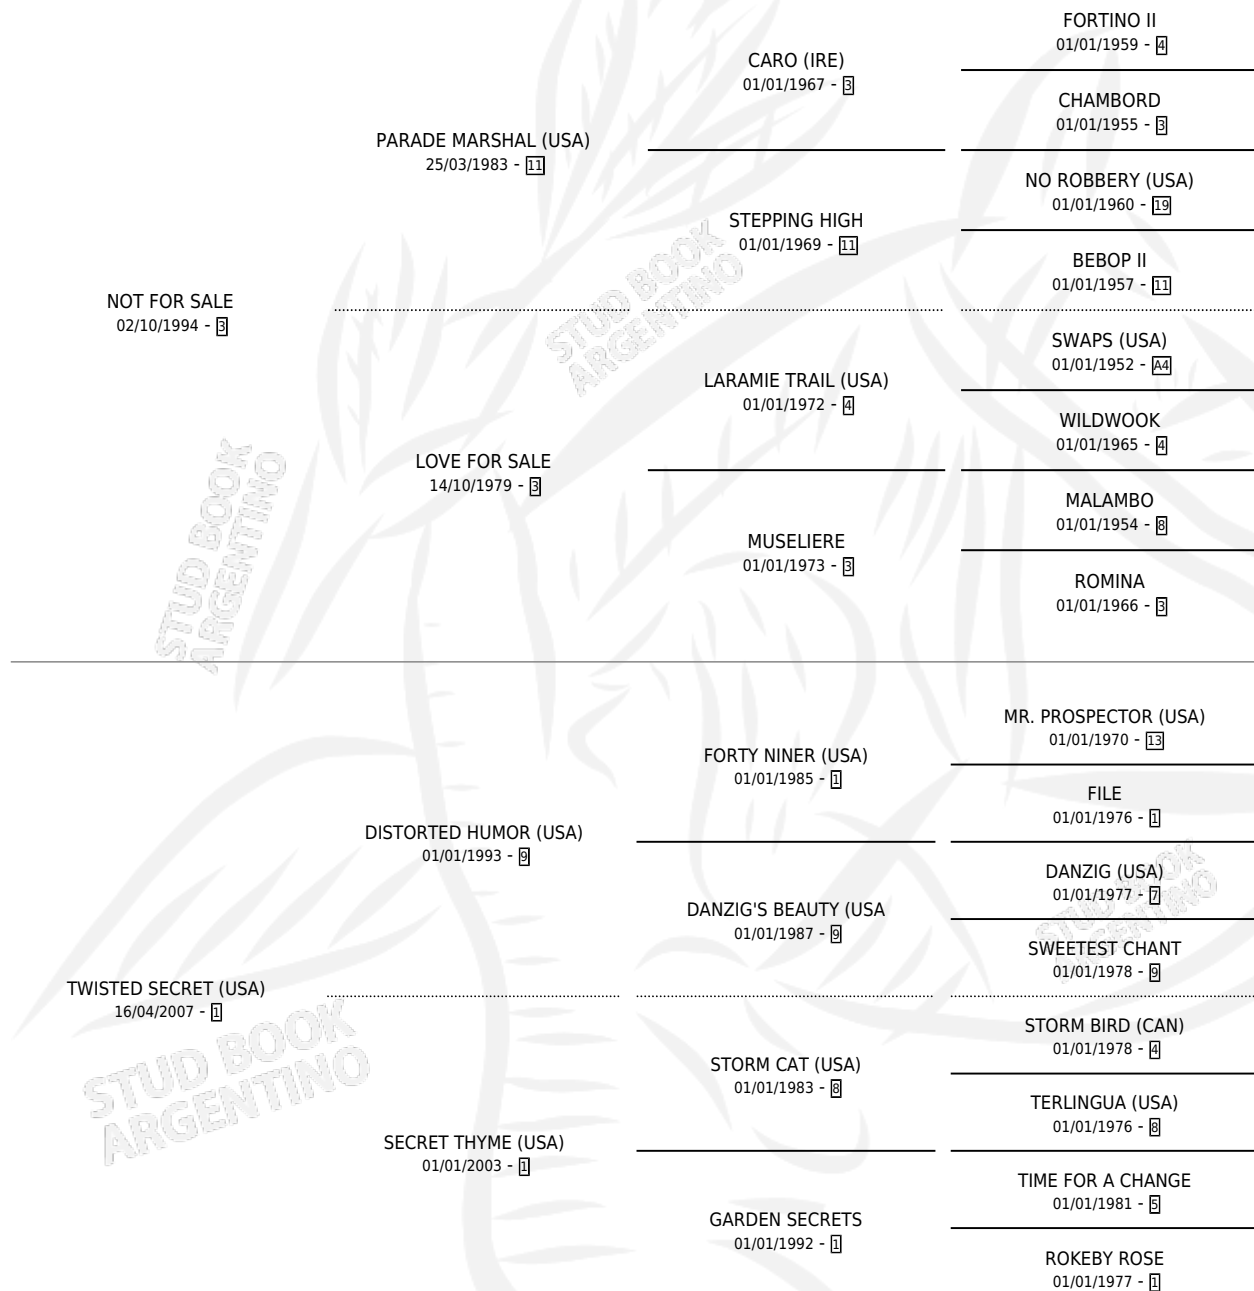

DISTORTED SALE

por NOT FOR SALE y TWISTED SECRET (USA) por
DISTORTED HUMOR (USA)

Argentina · Macho · Alazan · SP · 30/07/2011
Familia 1-c · Volumen 41

ESTADO

TIPIFICACIÓN SANGUÍNEA	X
TIPIFICACIÓN POR ADN	✓
PASAPORTE	✓
IDENTIFICACIÓN POR MICROCHIP	✓
REPRODUCTOR	X

Lugar de nacimiento: Arroyo de Luna

Criador: Arroyo de Luna

PEDIGREE

CAMPAÑA

Solo carreras oficiales de Argentina

POR EDAD

EDAD	CC	1°	2°	3°	4°	5°	NP	CLC	CLG	CLCG1	CLGG1	IMPORTE	GANANCIA / CC
3 AÑOS	5	2	0	2	0	0	1	0	0	0	0	\$179,400	\$35,880
4 AÑOS	13	1	1	1	1	3	6	1	0	0	0	\$205,652	\$15,819
5 AÑOS	3	0	0	0	1	0	2	0	0	0	0	\$9,562	\$3,187
6 AÑOS	6	3	0	2	0	0	1	0	0	0	0	\$254,324	\$42,387
7 AÑOS	2	0	0	0	1	1	0	0	0	0	0	\$13,600	\$6,800
TOTALES	29	6	1	5	3	4	10	1	0	0	0	\$662,538	\$22,846
%		20.7%	3.4%	17.2%	10.3%	13.8%	34.5%	3.4%	0.0%	0.0%	0.0%		