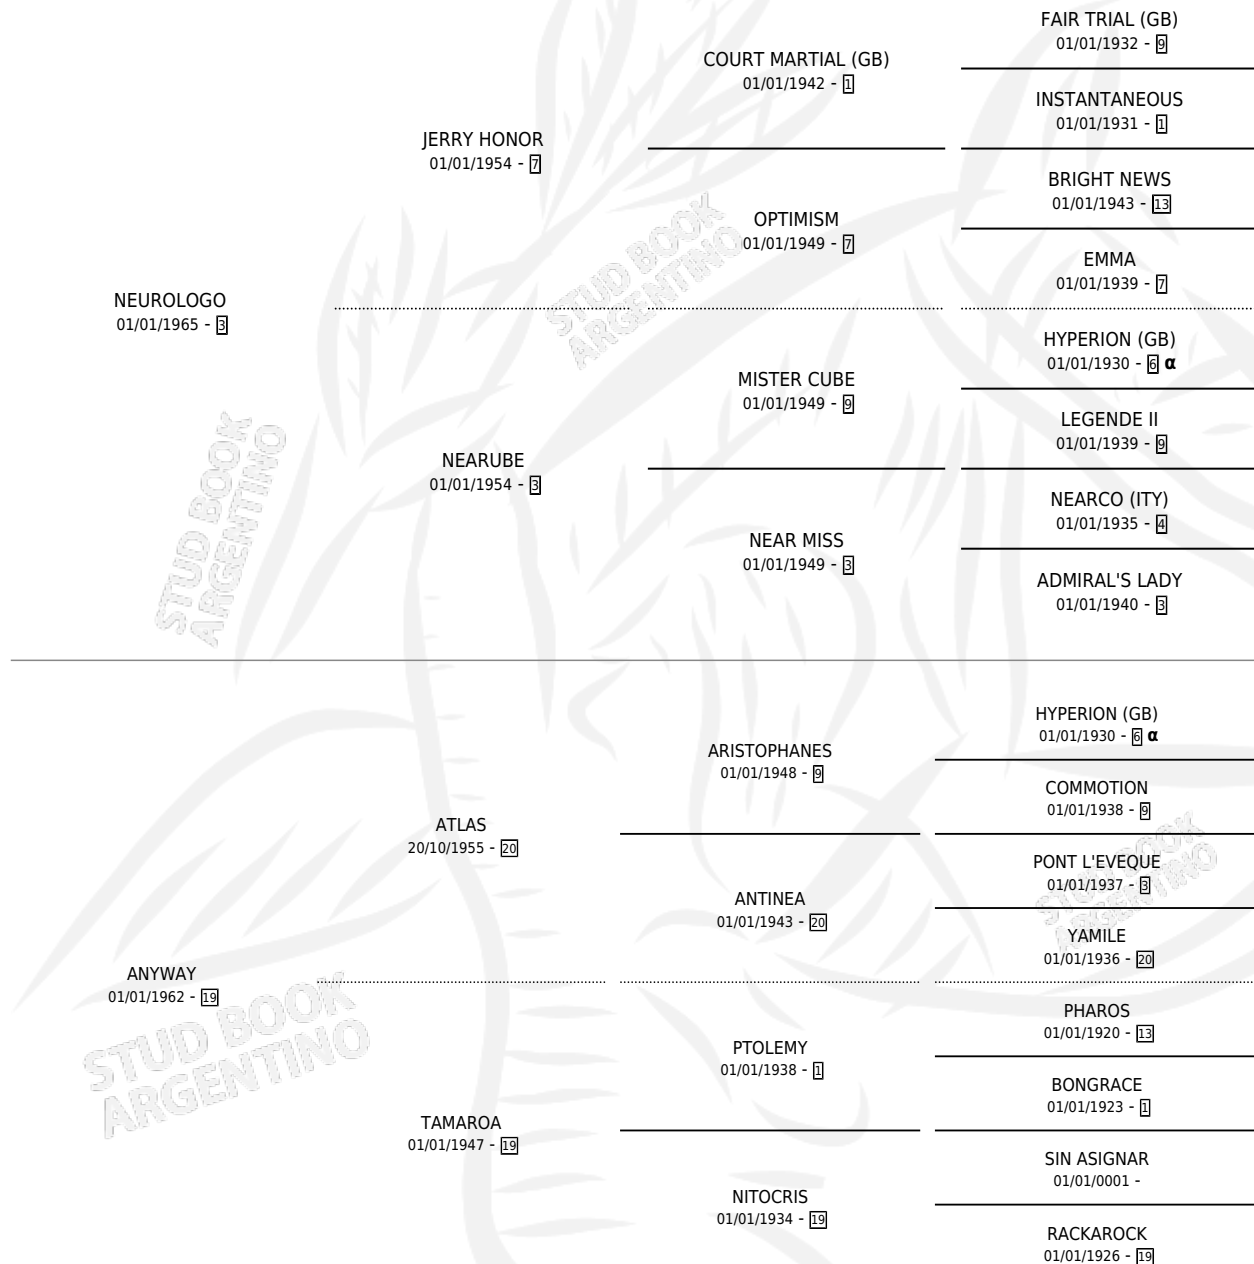

BELLE TEXANE

por **NEUROLOGO** y **ANYWAY** por **ATLAS**

Argentina · Hembra · Zaino Doradillo · SP · 01/01/1976
Familia 19-a · Volumen 29

ESTADO

TIPIFICACIÓN SANGUÍNEA	X
TIPIFICACIÓN POR ADN	X
PASAPORTE	X
IDENTIFICACIÓN POR MICROCHIP	X
REPRODUCTOR	✓

Lugar de nacimiento: Campo particular

Criador: Sin dato

~

HIJOS

	MACHOS	HEMBRAS
1 NACIERON	0	1
SIN ACTUACIONES		

PEDIGREE

INBREEDING : α

CAMPAÑA

Solo carreras oficiales de Argentina

POR EDAD

EDAD	CC	1°	2°	3°	4°	5°	NP	CLC	CLG	CLCG1	CLGG1	IMPORTE	GANANCIA / CC
4 AÑOS	1	1	0	0	0	0	0	0	0	0	0	\$0	\$0
TOTALES	1	1	0	0	0	0	0	0	0	0	0	\$0	\$0
%		100%	0.0%	0.0%	0.0%	0.0%	0.0%	0.0%	0.0%	0.0%	0.0%		