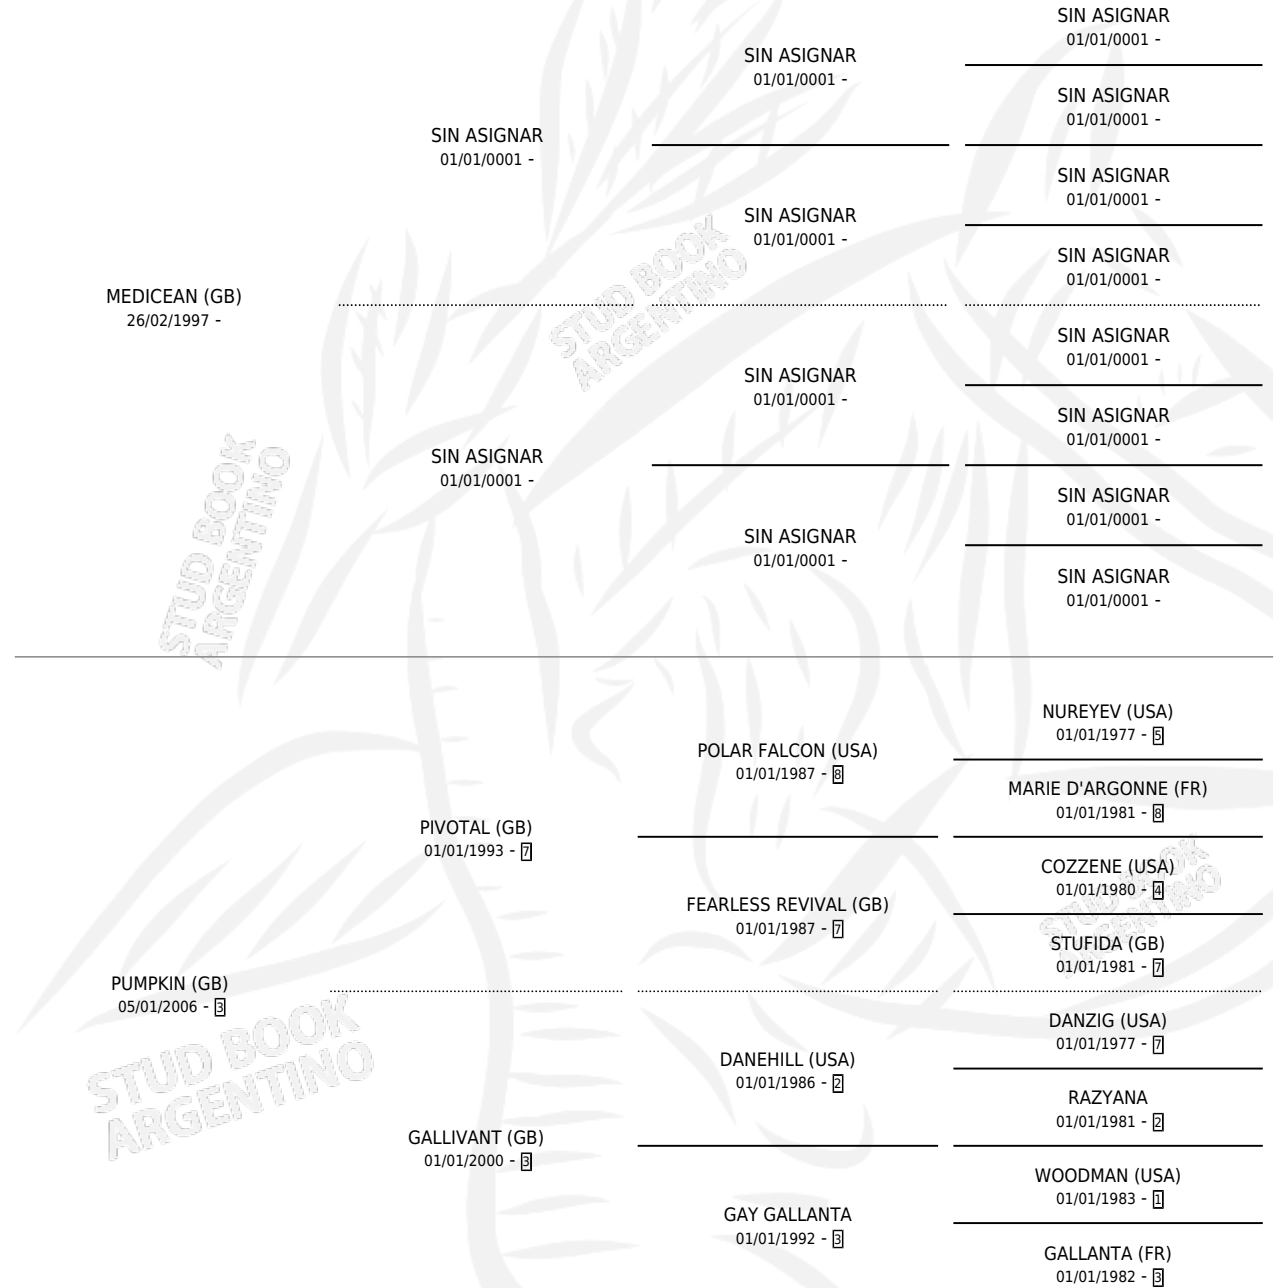

Lugar de nacimiento: La Pasion

Criador: La Pasion

~

HIJOS

	MACHOS	HEMBRAS
3 NACIERON	1	2
SIN ACTUACIONES		

PEDIGREE

CAMPAÑA

Solo carreras oficiales de Argentina