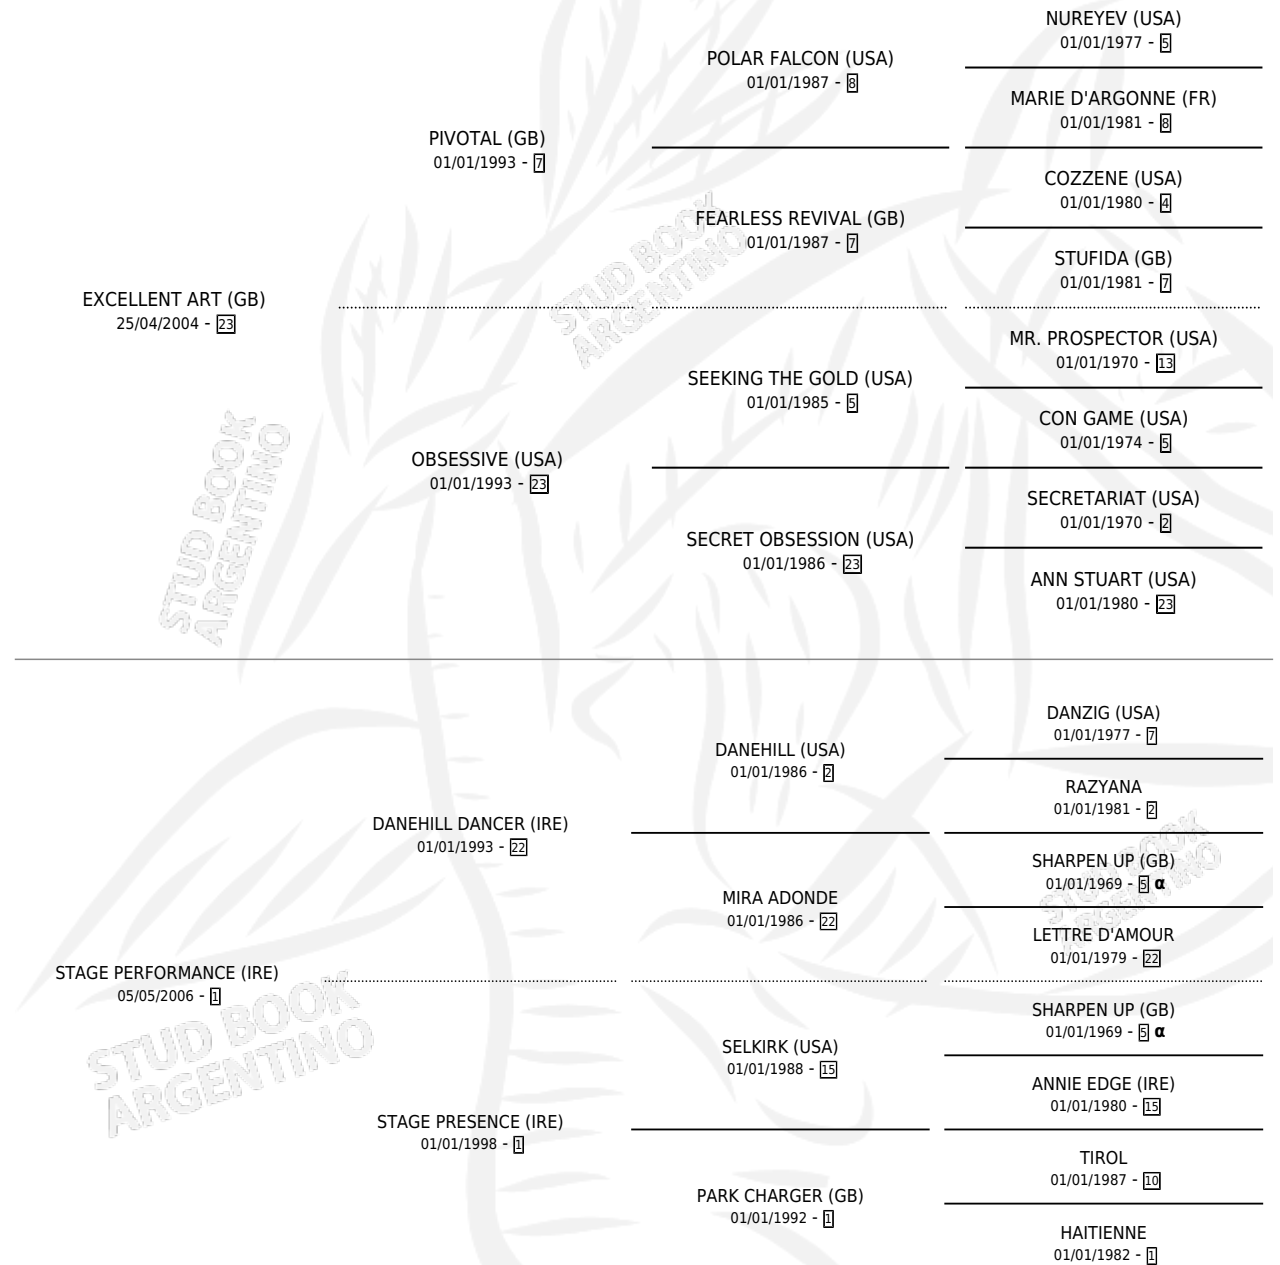

STAGE MOTION

por **EXCELLENT ART (GB)** y **STAGE PERFORMANCE (IRE)**
por **DANEHILL DANCER (IRE)**

Argentina · Macho · Alazan · SP · 12/03/2011
Familia 1 · Volumen 41

ESTADO

| | |
|------------------------------|---|
| TIPIFICACIÓN SANGUÍNEA | X |
| TIPIFICACIÓN POR ADN | ✓ |
| PASAPORTE | X |
| IDENTIFICACIÓN POR MICROCHIP | ✓ |
| REPRODUCTOR | X |

Lugar de nacimiento: La Pasion
Criador: La Pasion

PEDIGREE

INBREEDING : α

STAGE MOTION

Datos oficiales del Stud Book Argentino

Documento generado el 26/04/2026

studbook.org.ar