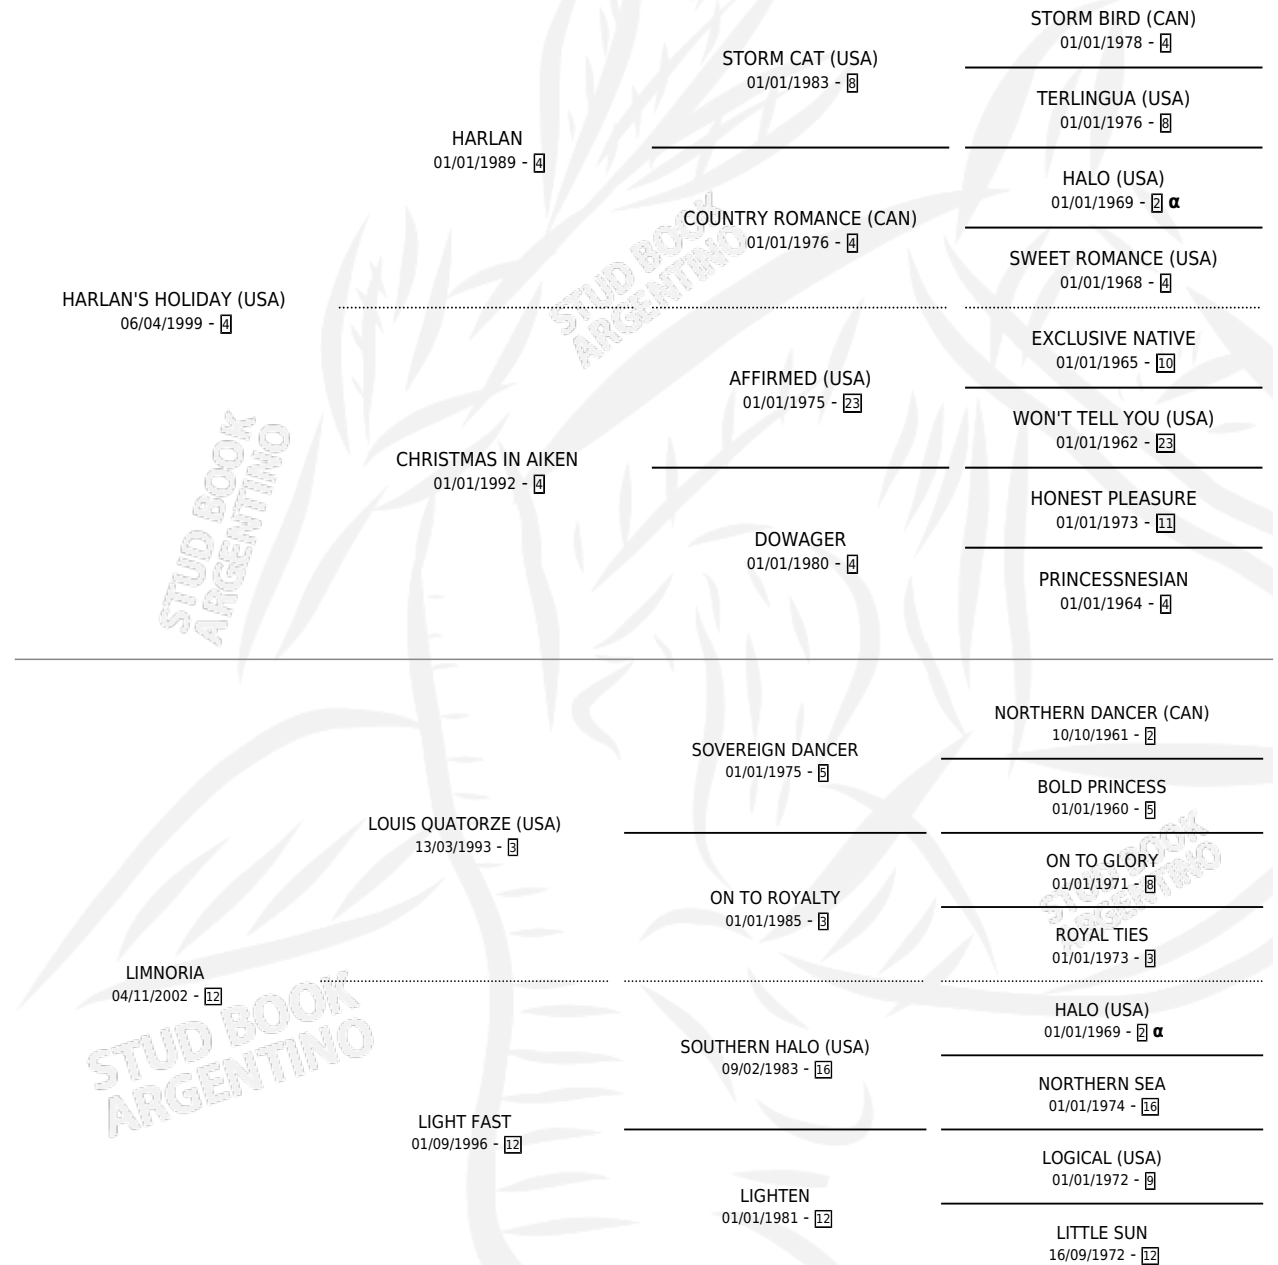

GRINGOLITO

por HARLAN'S HOLIDAY (USA) y LIMNORIA por LOUIS QUATORZE (USA)

Argentina · Macho · Zaino · SP · 27/07/2011
Familia 12-d · Volumen 41

ESTADO

TIPIFICACIÓN SANGUÍNEA	X
TIPIFICACIÓN POR ADN	✓
PASAPORTE	✓
IDENTIFICACIÓN POR MICROCHIP	✓
REPRODUCTOR	X

Lugar de nacimiento: La Leyenda De Areco
Criador: El Angel De Venecia S.R.L.

PEDIGREE

INBREEDING : α

CAMPAÑA

Solo carreras oficiales de Argentina

POR EDAD

EDAD	CC	1°	2°	3°	4°	5°	NP	CLC	CLG	CLCG1	CLGG1	IMPORTE	GANANCIA / CC
2 AÑOS	2	0	0	0	0	1	1	0	0	0	0	\$3,750	\$1,875
3 AÑOS	2	1	0	0	0	0	1	0	0	0	0	\$73,696	\$36,848
4 AÑOS	6	0	0	1	2	0	3	0	0	0	0	\$32,800	\$5,467
5 AÑOS	7	2	0	1	1	0	3	0	0	0	0	\$139,285	\$19,898
6 AÑOS	3	0	0	0	1	0	2	0	0	0	0	\$5,800	\$1,933
TOTALES	20	3	0	2	4	1	10	0	0	0	0	\$255,331	\$12,767
%		15.0%	0.0%	10.0%	20.0%	5.0%	50.0%	0.0%	0.0%	0.0%	0.0%		

Ganador de 3 carreras en Palermo y La Plata - \$255,331, a los 3 y 5 años.

POR DISTANCIA

HIPODROMO	CC	1°	2°	3°	4°	5°	NP	CLC	CLG	CLCG1	CLGG1	IMPORTE
LA PLATA	11	2	0	1	1	0	7	0	0	0	0	\$166,981
1200 MTS	6	2	0	0	1	0	3	0	0	0	0	\$144,824
1500 MTS	1	0	0	0	0	0	1	0	0	0	0	\$0
1100 MTS	1	0	0	0	0	0	1	0	0	0	0	\$2,662
1300 MTS	1	0	0	1	0	0	0	0	0	0	0	\$11,799
1400 MTS	2	0	0	0	0	0	2	0	0	0	0	\$7,696
PALERMO	9	1	0	1	3	1	3	0	0	0	0	\$88,350
1200 MTS	6	1	0	1	3	0	1	0	0	0	0	\$84,600
1400 MTS	2	0	0	0	0	1	1	0	0	0	0	\$3,750
1600 MTS	1	0	0	0	0	0	1	0	0	0	0	\$0