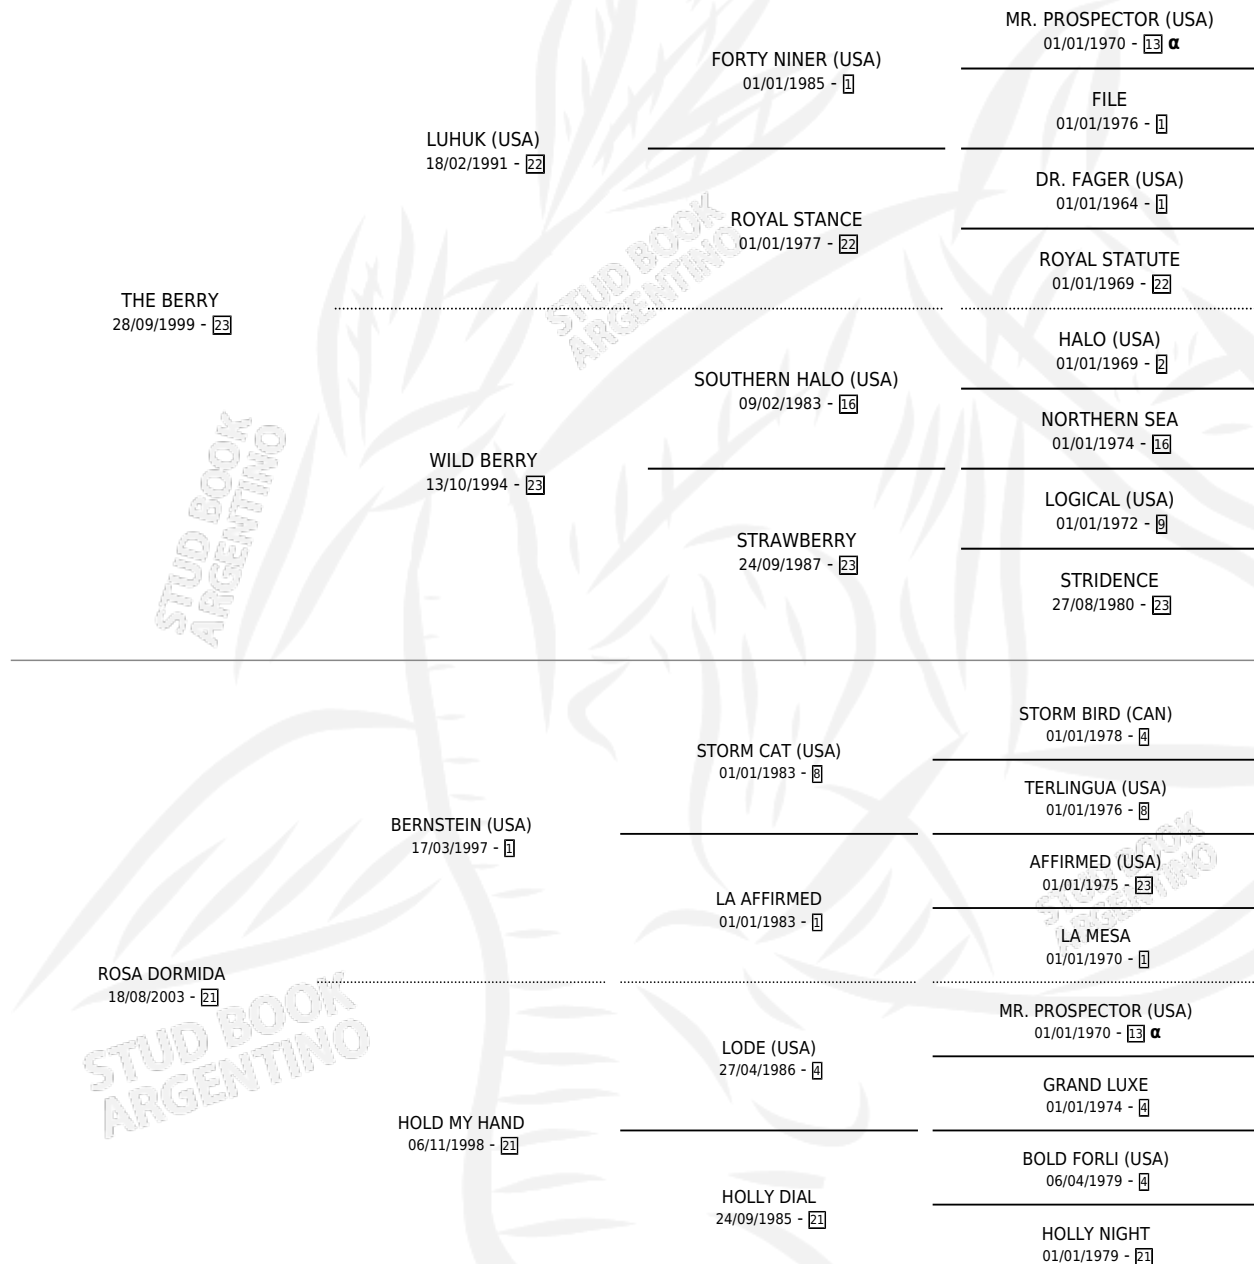

BERRY MADRIGAL

por THE BERRY y ROSA DORMIDA por BERNSTEIN (USA)

Argentina · Macho · Alazan · SP · 21/07/2011
Familia 21-a · Volumen 41

ESTADO

TIPIFICACIÓN SANGUÍNEA	X
TIPIFICACIÓN POR ADN	✓
PASAPORTE	✓
IDENTIFICACIÓN POR MICROCHIP	✓
REPRODUCTOR	X

Lugar de nacimiento: Madrigal
Criador: Madrigal

PEDIGREE

INBREEDING : α

CAMPAÑA

Solo carreras oficiales de Argentina

POR EDAD

EDAD	CC	1°	2°	3°	4°	5°	NP	CLC	CLG	CLCG1	CLGG1	IMPORTE	GANANCIA / CC
3 AÑOS	4	2	1	1	0	0	0	0	0	0	0	\$189,000	\$47,250
4 AÑOS	2	0	0	0	0	1	1	0	0	0	0	\$1,710	\$855
6 AÑOS	12	3	3	1	1	2	2	0	0	0	0	\$279,326	\$23,277
TOTALES	18	5	4	2	1	3	3	0	0	0	0	\$470,036	\$26,113
%		27.8%	22.2%	11.1%	5.6%	16.7%	16.7%	0.0%	0.0%	0.0%	0.0%		