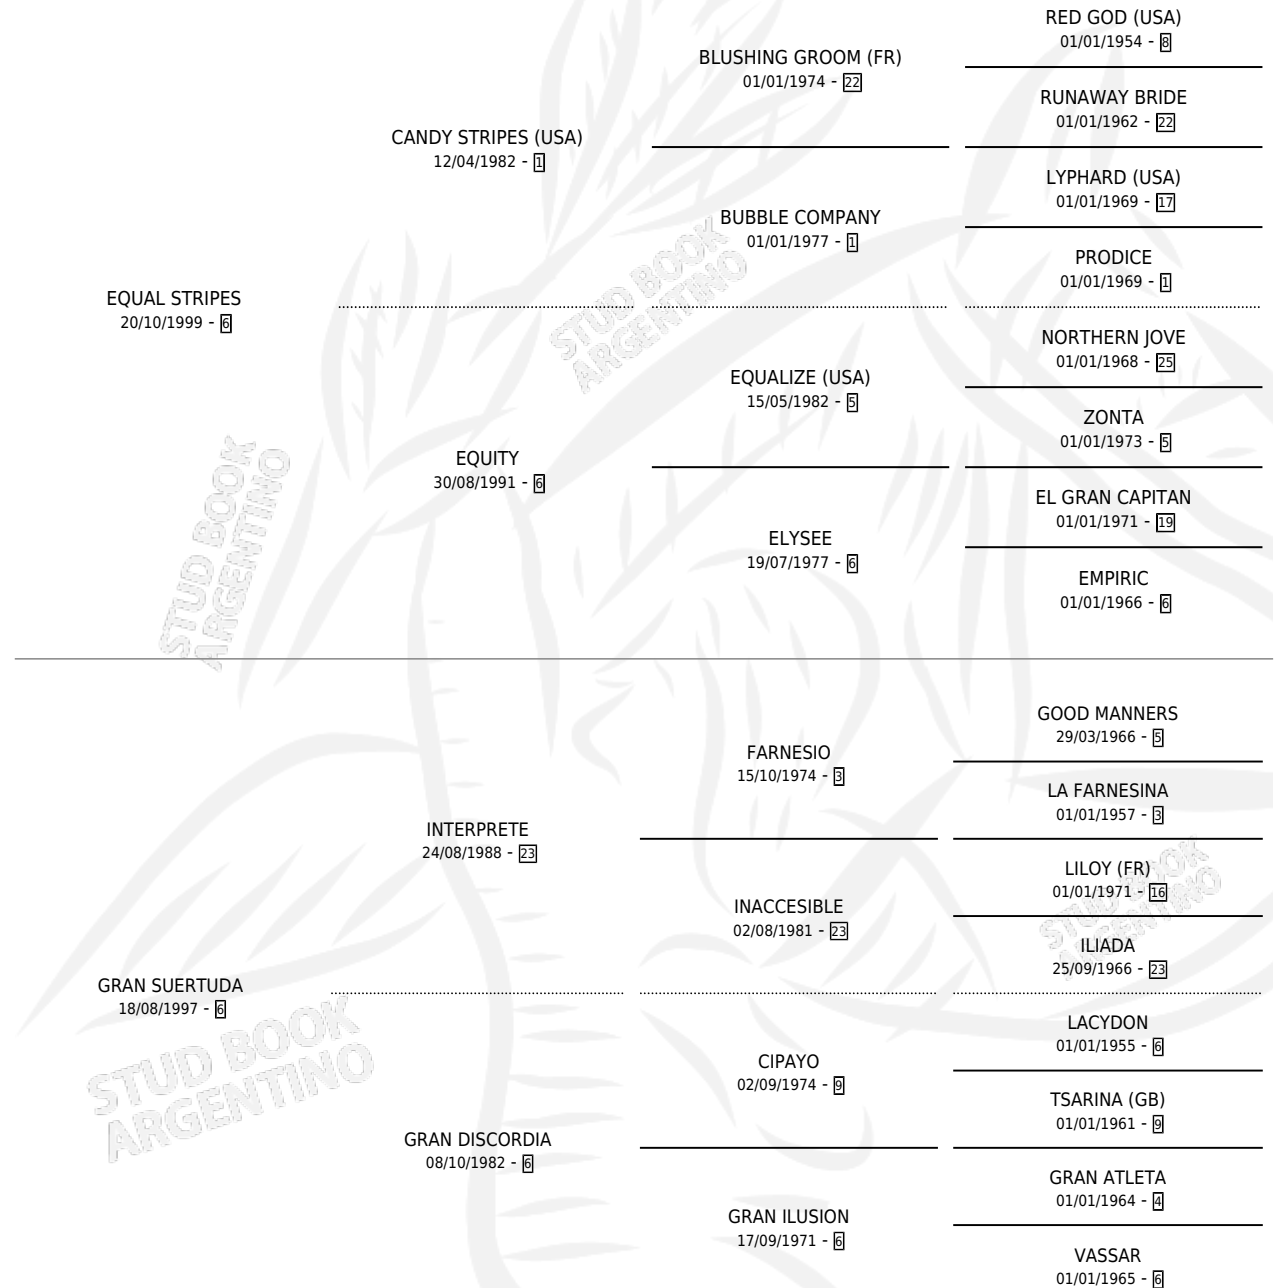

GRAN EVASORA

por EQUAL STRIPES y GRAN SUERTUDA por INTERPRETE

Argentina · Hembra · Zaino · SP · 03/08/2011
Familia 6-f · Volumen 41

ESTADO

TIPIFICACIÓN SANGUÍNEA	X
TIPIFICACIÓN POR ADN	✓
PASAPORTE	✓
IDENTIFICACIÓN POR MICROCHIP	✓
REPRODUCTOR	✓

Lugar de nacimiento: El Doguito

Criador: El Doguito

~

HIJOS

	MACHOS	HEMBRAS
4 NACIERON	3	1

SIN ACTUACIONES

PEDIGREE