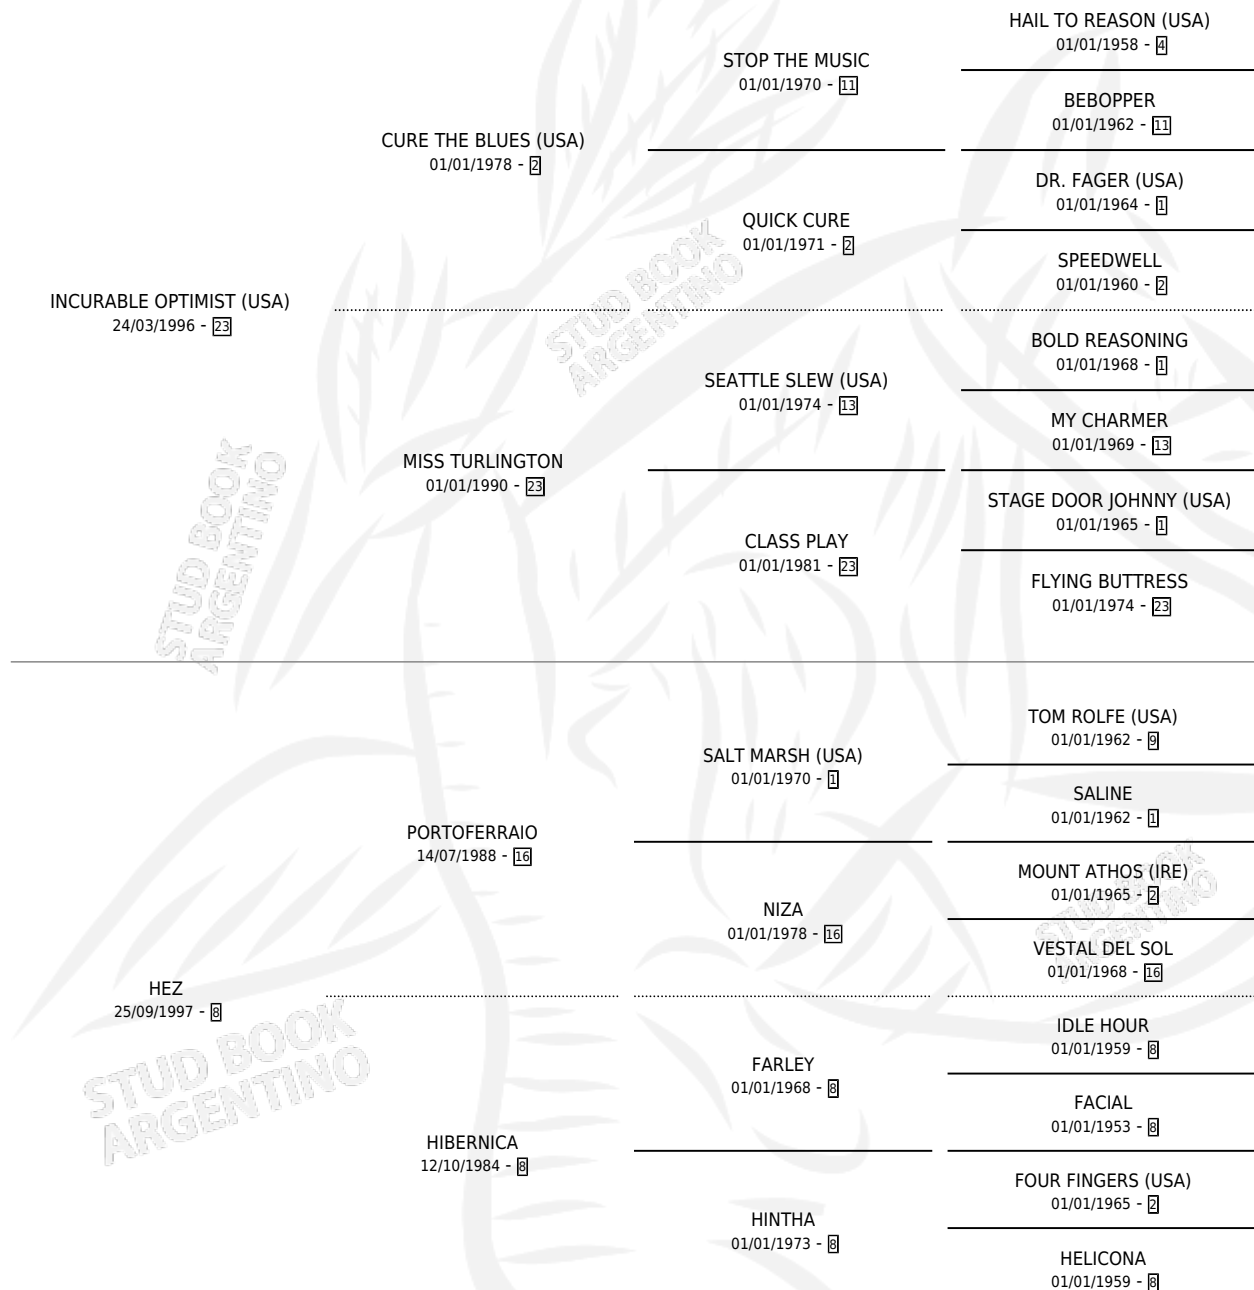

HANA OPTIMIST

por INCURABLE OPTIMIST (USA) y HEZ por PORTOFERRAIO

Argentina · Hembra · Zaino · SP · 19/07/2011
Familia 8-j · Volumen 41

ESTADO

TIPIFICACIÓN SANGUÍNEA	X
TIPIFICACIÓN POR ADN	✓
PASAPORTE	✓
IDENTIFICACIÓN POR MICROCHIP	✓
REPRODUCTOR	X

Lugar de nacimiento: El Tala
Criador: El Tala

PEDIGREE

CAMPAÑA

Solo carreras oficiales de Argentina

POR EDAD

EDAD	CC	1°	2°	3°	4°	5°	NP	CLC	CLG	CLCG1	CLGG1	IMPORTE	GANANCIA / CC
3 AÑOS	8	0	0	0	0	0	8	0	0	0	0	\$3,200	\$400
TOTALES	8	0	0	0	0	0	8	0	0	0	0	\$3,200	\$400
%		0.0%	0.0%	0.0%	0.0%	0.0%	100%	0.0%	0.0%	0.0%	0.0%		