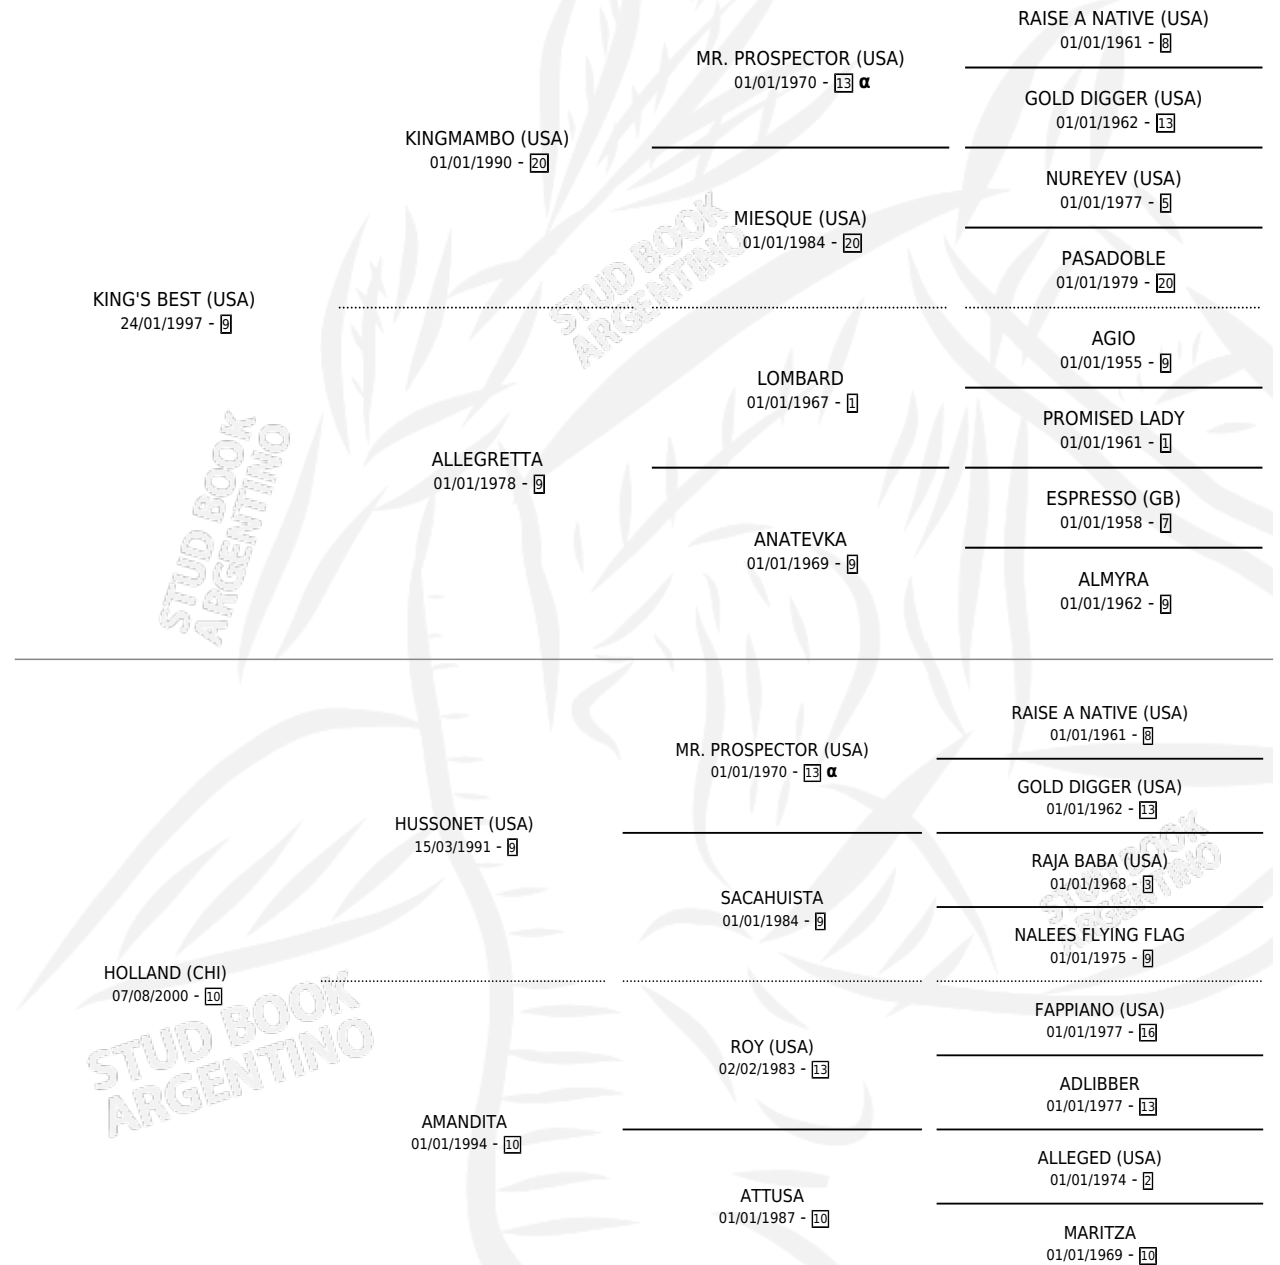

HUASTECA

por KING'S BEST (USA) y HOLLAND (CHI) por HUSSONET (USA)

Argentina · Hembra · Alazan · SP · 31/07/2011
Familia 10-d · Volumen 41

ESTADO

TIPIFICACIÓN SANGUÍNEA	X
TIPIFICACIÓN POR ADN	✓
PASAPORTE	✓
IDENTIFICACIÓN POR MICROCHIP	✓
REPRODUCTOR	✓

Lugar de nacimiento: Pozo de Luna
Criador: Pozo de Luna

~

HIJOS

	MACHOS	HEMBRAS
1 NACIERON	0	1
SIN ACTUACIONES		

PEDIGREE

INBREEDING : α