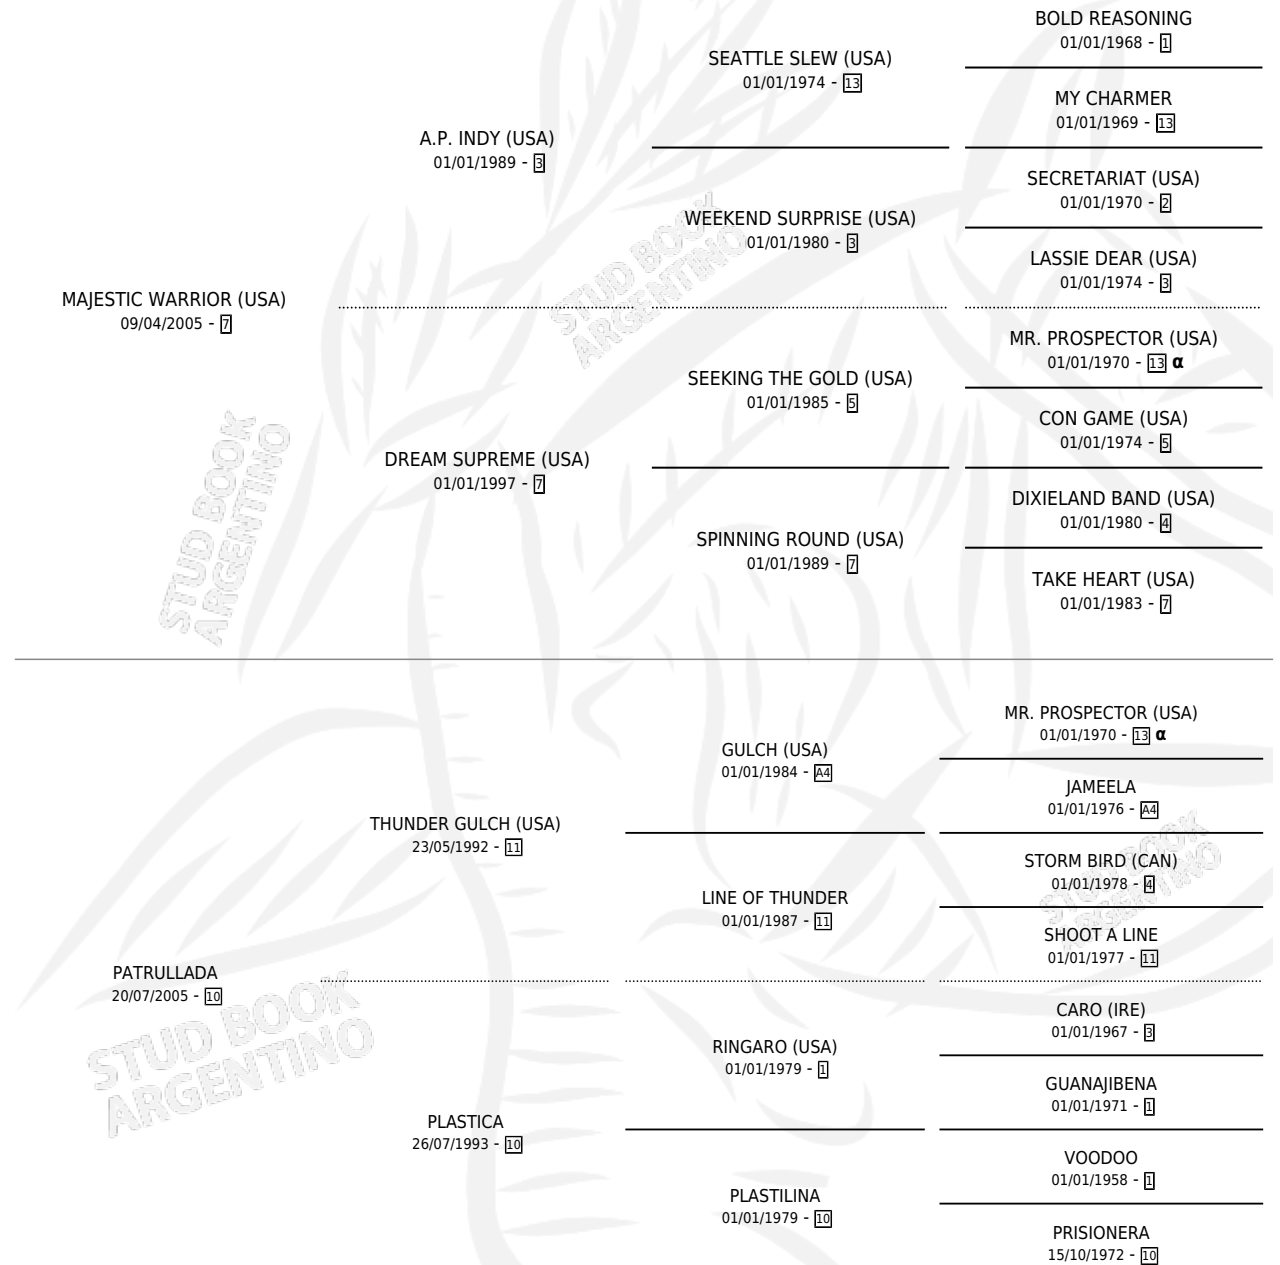

SUEÑO MAGICO

por MAJESTIC WARRIOR (USA) y PATRULLADA por THUNDER GULCH (USA)

Argentina · Macho · Tordillo · SP · 02/07/2011
Familia 10-d · Volumen 41

ESTADO

TIPIFICACIÓN SANGUÍNEA	X
TIPIFICACIÓN POR ADN	✓
PASAPORTE	✓
IDENTIFICACIÓN POR MICROCHIP	✓
REPRODUCTOR	X

Lugar de nacimiento: Chenaut
Criador: My Flower S.A.

PEDIGREE

INBREEDING : α

CAMPAÑA

Solo carreras oficiales de Argentina

POR EDAD

EDAD	CC	1°	2°	3°	4°	5°	NP	CLC	CLG	CLCG1	CLGG1	IMPORTE	GANANCIA / CC
6 AÑOS	1	0	0	0	0	0	1	0	0	0	0	\$0	\$0
TOTALES	1	0	0	0	0	0	1	0	0	0	0	\$0	\$0
%		0.0%	0.0%	0.0%	0.0%	0.0%	100%	0.0%	0.0%	0.0%	0.0%		