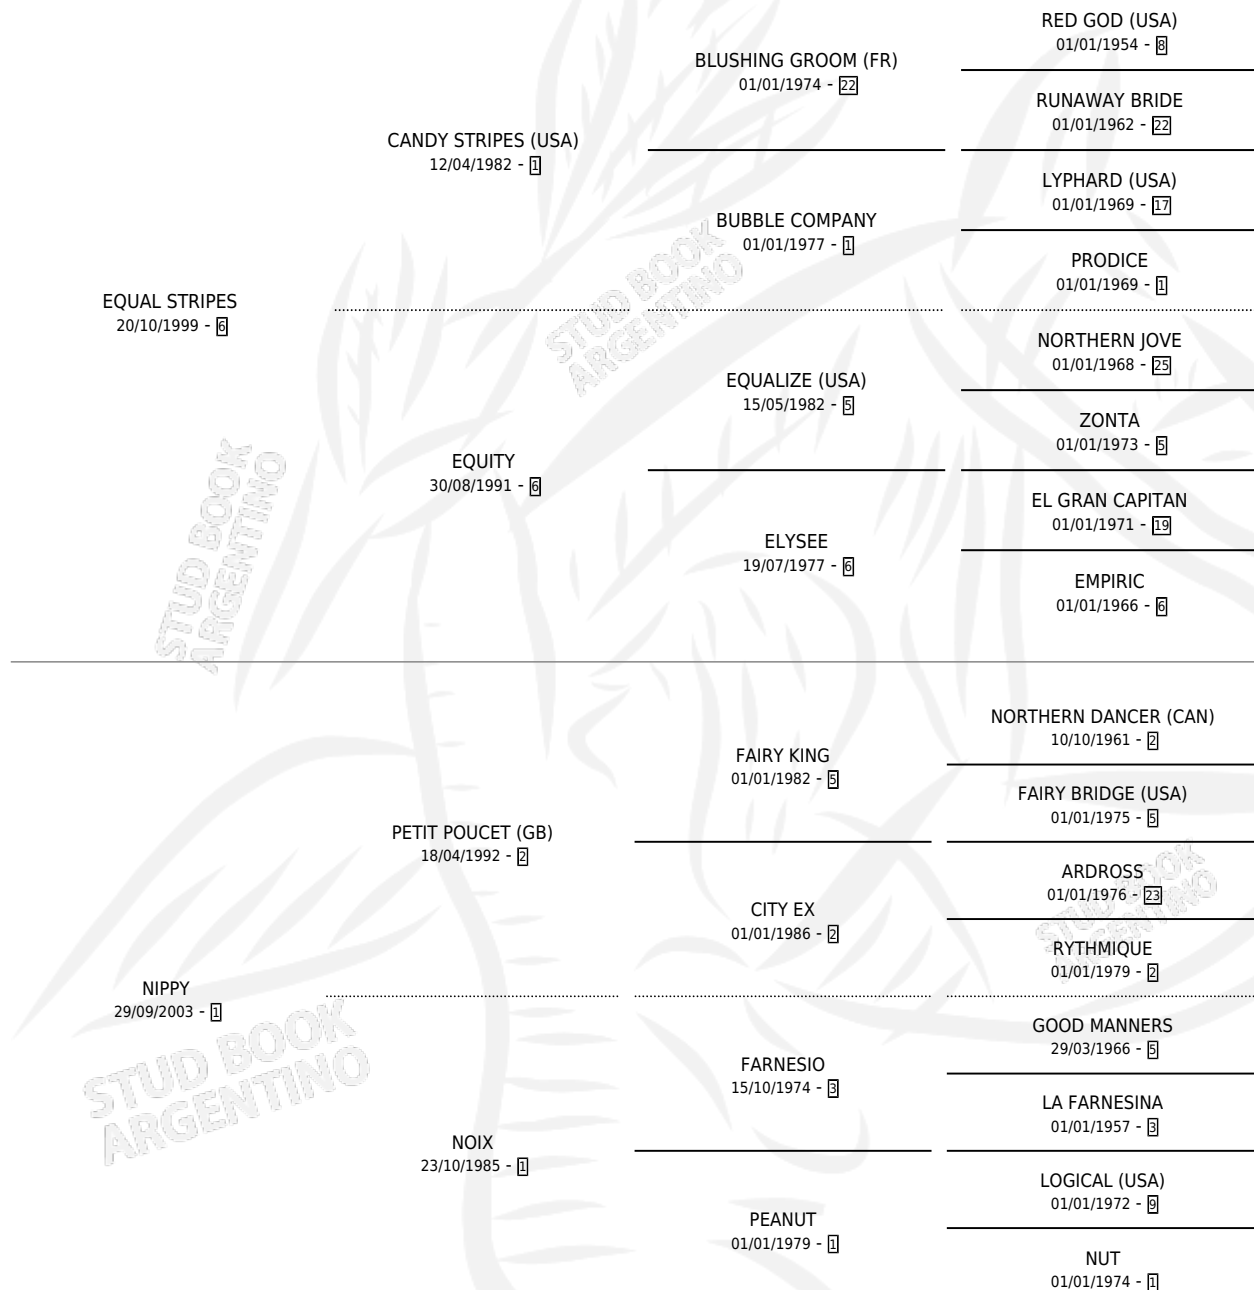

NINGUNO IGUAL

por **EQUAL STRIPES** y **NIPPY** por **PETIT POU CET (GB)**

Argentina · Macho · Alazan · SP · 24/07/2011
Familia 1-m · Volumen 41

ESTADO

TIPIFICACIÓN SANGUÍNEA	X
TIPIFICACIÓN POR ADN	✓
PASAPORTE	✓
IDENTIFICACIÓN POR MICROCHIP	✓
REPRODUCTOR	✓

Lugar de nacimiento: Abolengo

Criador: Abolengo

~

HIJOS

	MACHOS	HEMBRAS
1 NACIERON	1	0

SIN ACTUACIONES

PEDIGREE

CAMPAÑA

Solo carreras oficiales de Argentina

POR EDAD

EDAD	CC	1°	2°	3°	4°	5°	NP	CLC	CLG	CLCG1	CLGG1	IMPORTE	GANANCIA / CC
3 AÑOS	2	0	0	0	0	0	2	0	0	0	0	\$0	\$0
4 AÑOS	5	2	0	0	0	1	2	0	0	0	0	\$81,200	\$16,240
6 AÑOS	2	0	1	0	0	1	0	0	0	0	0	\$22,000	\$11,000
7 AÑOS	1	0	0	0	0	0	1	0	0	0	0	\$0	\$0
TOTALES	10	2	1	0	0	2	5	0	0	0	0	\$103,200	\$10,320
%		20.0%	10.0%	0.0%	0.0%	20.0%	50.0%	0.0%	0.0%	0.0%	0.0%		