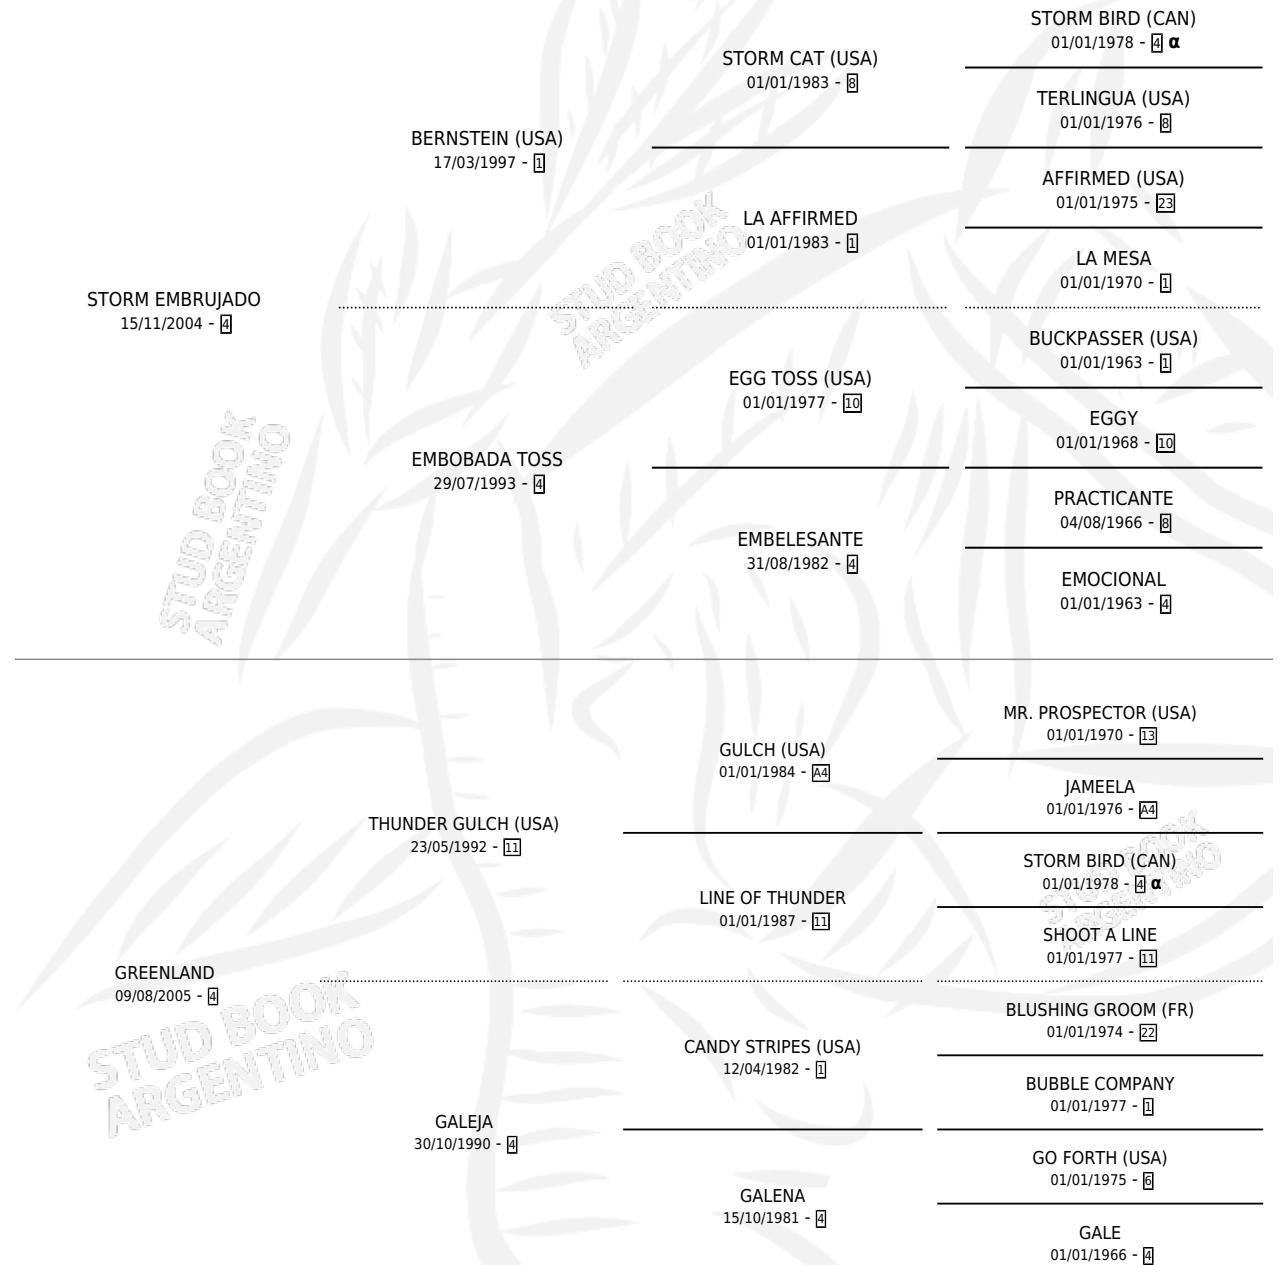

DONA LYDIA

por **STORM EMBRUJADO** y **GREENLAND** por **THUNDER GULCH (USA)**

Argentina · Hembra · Alazan · SP · 18/07/2011
Familia 4-k · Volumen 41

ESTADO

TIPIFICACIÓN SANGUÍNEA	X
TIPIFICACIÓN POR ADN	✓
PASAPORTE	✓
IDENTIFICACIÓN POR MICROCHIP	✓
REPRODUCTOR	X

Lugar de nacimiento: La Leyenda De Areco
Criador: Gasparotto Ivan Roberto

PEDIGREE

INBREEDING : α

DONA LYDIA

Datos oficiales del Stud Book Argentino

Documento generado el 15/06/2026

studbook.org.ar