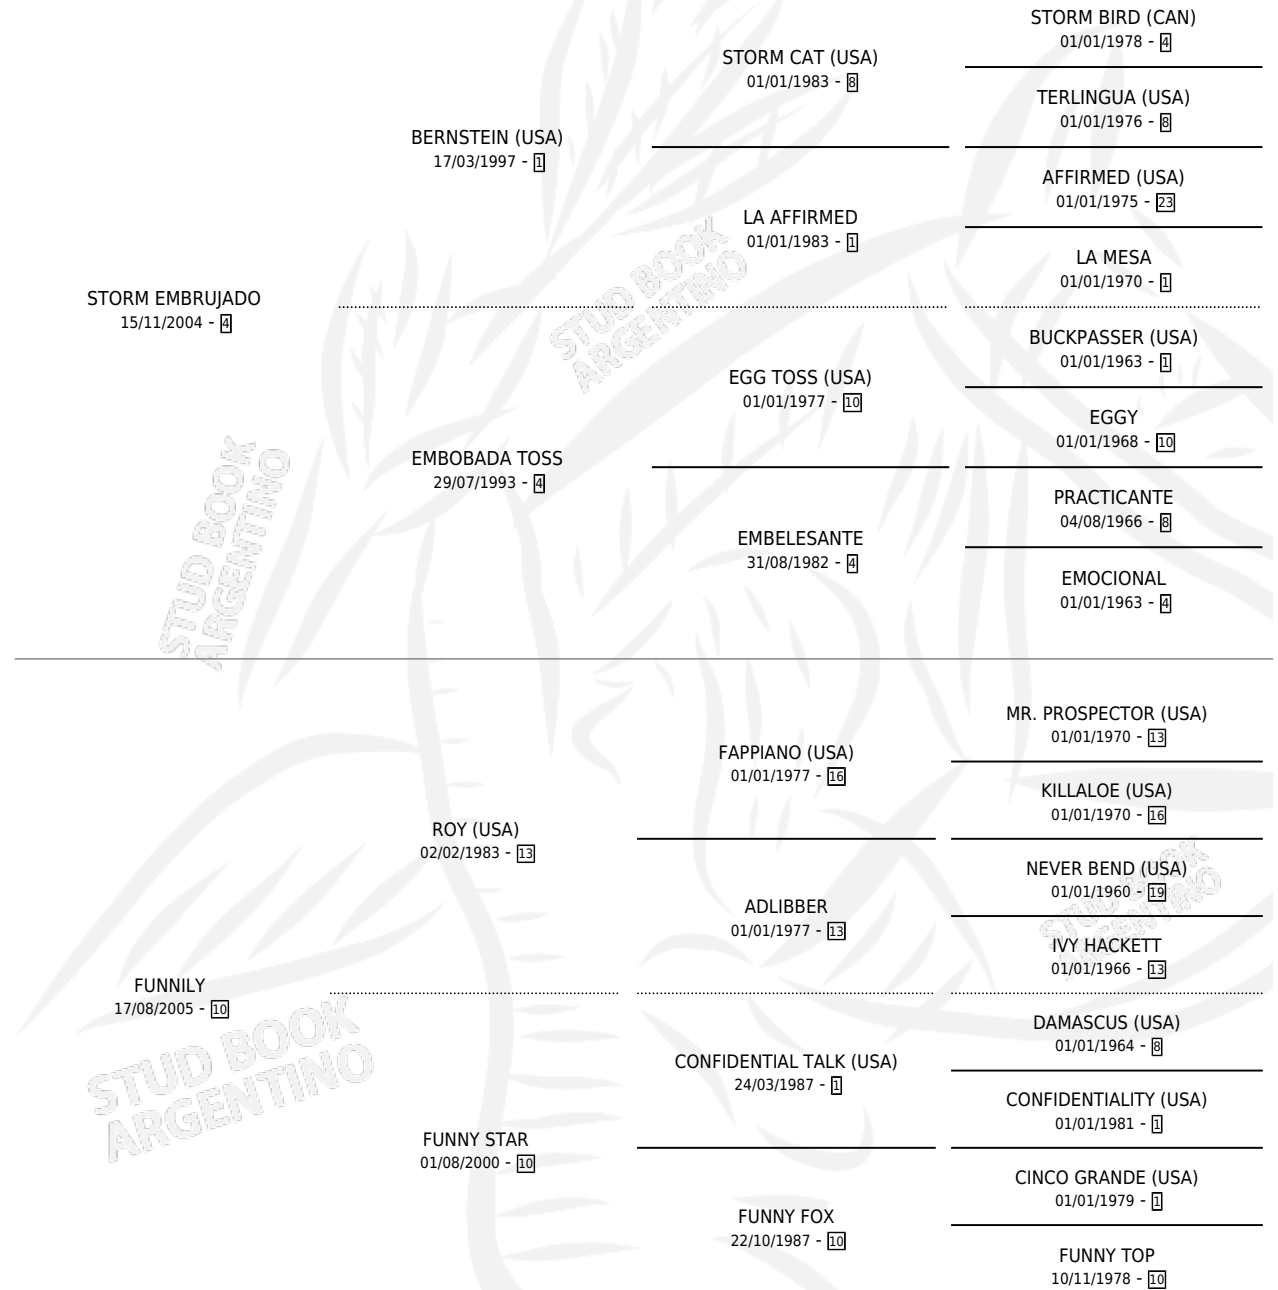

DONA MARINA

por **STORM EMBRUJADO** y **FUNNILY** por **ROY (USA)**

Argentina · Hembra · Alazan · SP · 21/07/2011
Familia 10-b · Volumen 41

ESTADO

TIPIFICACIÓN SANGUÍNEA	X
TIPIFICACIÓN POR ADN	✓
PASAPORTE	✓
IDENTIFICACIÓN POR MICROCHIP	✓
REPRODUCTOR	X

Lugar de nacimiento: La Leyenda De Areco

Criador: Gasparotto Ivan Roberto

PEDIGREE

DONA MARINA

Datos oficiales del Stud Book Argentino

Documento generado el 10/05/2026

studbook.org.ar