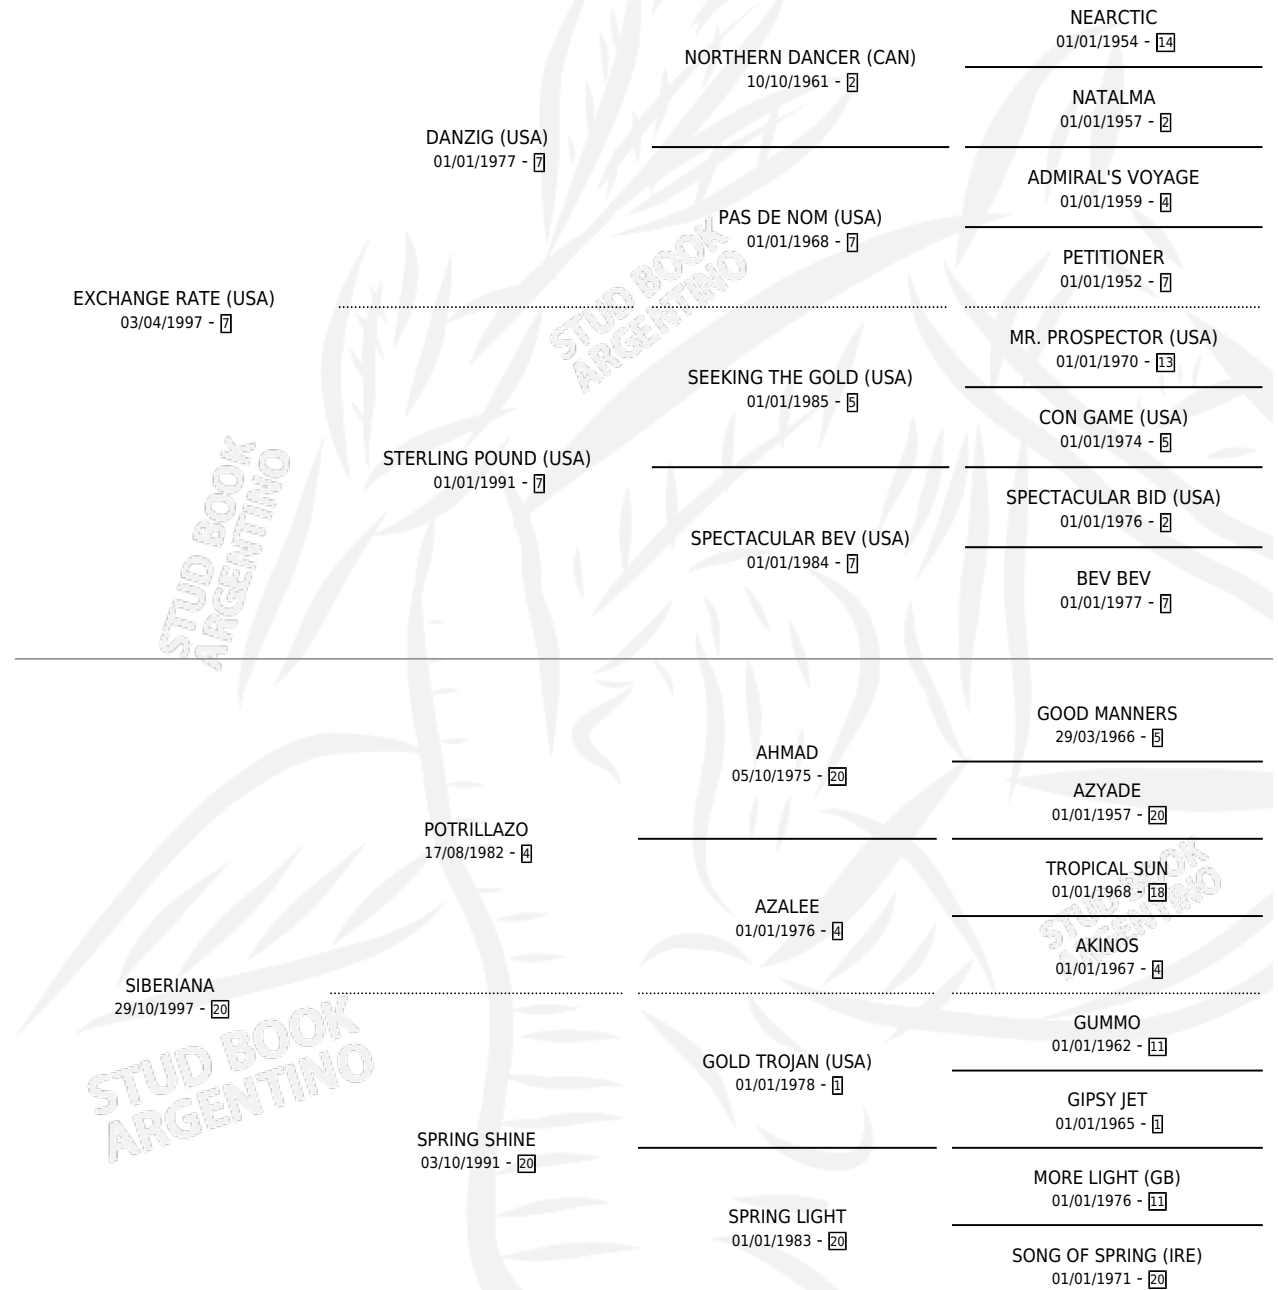

SIBERIANO RATE

por EXCHANGE RATE (USA) y SIBERIANA por
POTRILLAZO

Argentina · Macho · Tordillo · SP · 22/07/2011
Familia 20-c · Volumen 41

ESTADO

TIPIFICACIÓN SANGUÍNEA	X
TIPIFICACIÓN POR ADN	✓
PASAPORTE	✓
IDENTIFICACIÓN POR MICROCHIP	✓
REPRODUCTOR	X

Lugar de nacimiento: La Leyenda De Areco
Criador: Sin dato

PEDIGREE

CAMPAÑA

Solo carreras oficiales de Argentina

POR EDAD

EDAD	CC	1°	2°	3°	4°	5°	NP	CLC	CLG	CLCG1	CLGG1	IMPORTE	GANANCIA / CC
3 AÑOS	5	0	0	0	0	0	5	0	0	0	0	\$0	\$0
4 AÑOS	2	0	0	0	0	0	2	0	0	0	0	\$0	\$0
TOTALES	7	0	0	0	0	0	7	0	0	0	0	\$0	\$0
%		0.0%	0.0%	0.0%	0.0%	0.0%	100%	0.0%	0.0%	0.0%	0.0%		