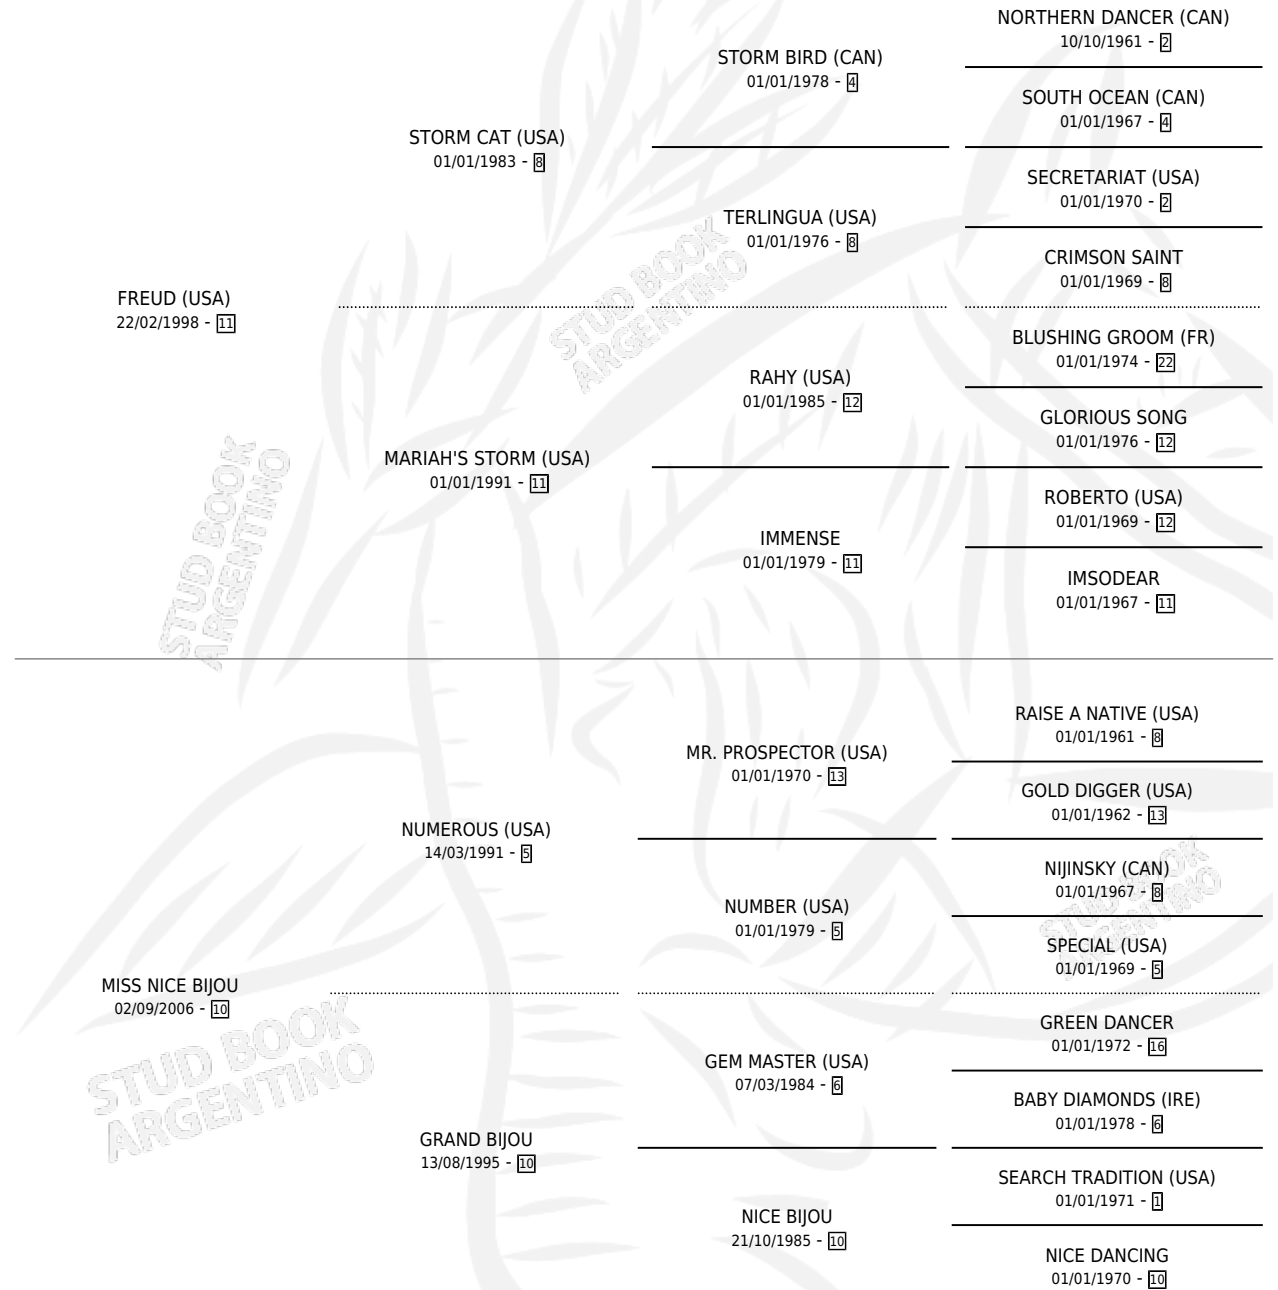

MONGIARDINO

por **FREUD (USA)** y **MISS NICE BIJOU** por **NUMEROUS (USA)**

Argentina · Macho · Zaino · SP · 27/07/2011
Familia 10 · Volumen 41

ESTADO

TIPIFICACIÓN SANGUÍNEA	X
TIPIFICACIÓN POR ADN	✓
PASAPORTE	✓
IDENTIFICACIÓN POR MICROCHIP	✓
REPRODUCTOR	X

Lugar de nacimiento: La Leyenda De Areco

Criador: La Leyenda De Areco

PEDIGREE

CAMPAÑA

Solo carreras oficiales de Argentina

POR EDAD

EDAD	CC	1°	2°	3°	4°	5°	NP	CLC	CLG	CLCG1	CLGG1	IMPORTE	GANANCIA / CC
2 AÑOS	3	0	0	0	1	0	2	0	0	0	0	\$7,500	\$2,500
TOTALES	3	0	0	0	1	0	2	0	0	0	0	\$7,500	\$2,500
%		0.0%	0.0%	0.0%	33.3%	0.0%	66.7%	0.0%	0.0%	0.0%	0.0%		