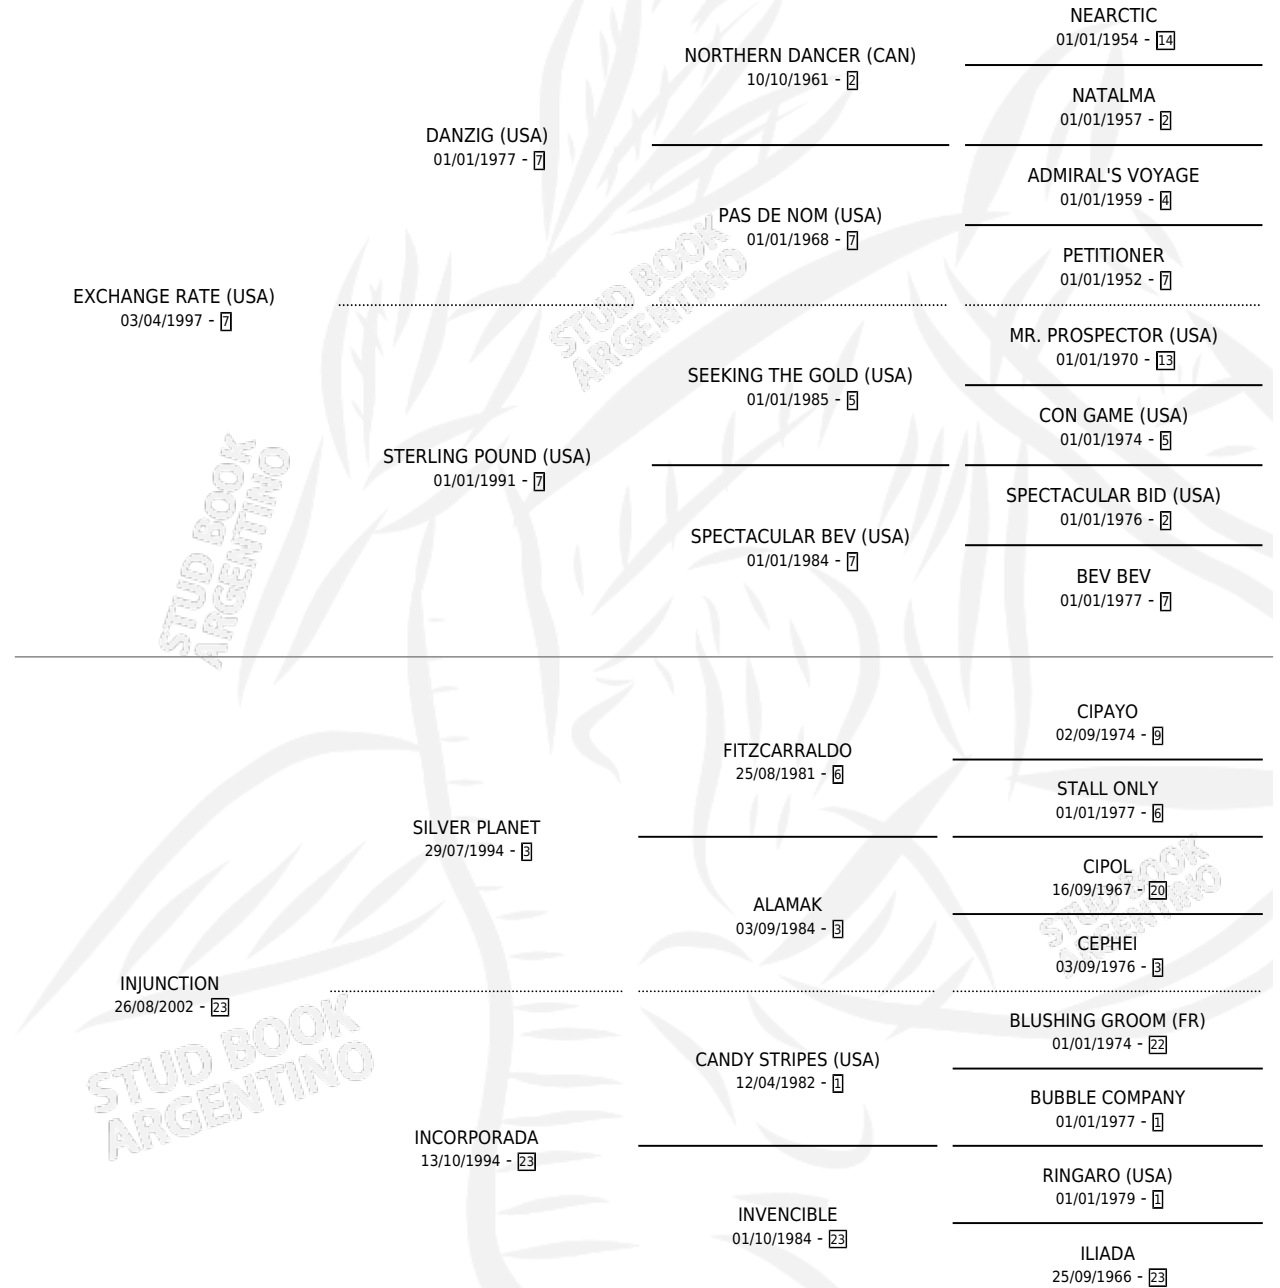

ISLA DE CAPRI

por **EXCHANGE RATE (USA)** y **INJUNCTION** por **SILVER PLANET**

Argentina · Hembra · Tordillo · SP · 19/07/2011
Familia 23-a · Volumen 41

ESTADO

TIPIFICACIÓN SANGUÍNEA	X
TIPIFICACIÓN POR ADN	✓
PASAPORTE	✓
IDENTIFICACIÓN POR MICROCHIP	✓
REPRODUCTOR	✓

Lugar de nacimiento: La Leyenda De Areco

Criador: La Leyenda De Areco

~

HIJOS

	MACHOS	HEMBRAS
3 NACIERON	2	1
1 CORRIERON	0	1
1 GANARON	0	1
0 GANADORES CL	0 GANADORES GR	0 GANADORES G1

PEDIGREE

CAMPAÑA

Solo carreras oficiales de Argentina

Ganadora de 2 carreras en Palermo - \$172,500, a los 3 años.

POR DISTANCIA

HIPODROMO	CC	1°	2°	3°	4°	5°	NP	CLC	CLG	CLCG1	CLGG1	IMPORTE
SAN ISIDRO	4	0	1	0	1	0	2	0	0	0	0	\$31,500
1400 MTS	2	0	0	0	0	0	2	0	0	0	0	\$0
1200 MTS	2	0	1	0	1	0	0	0	0	0	0	\$31,500
PALERMO	2	2	0	0	0	0	0	0	0	0	0	\$141,000
1400 MTS	2	2	0	0	0	0	0	0	0	0	0	\$141,000