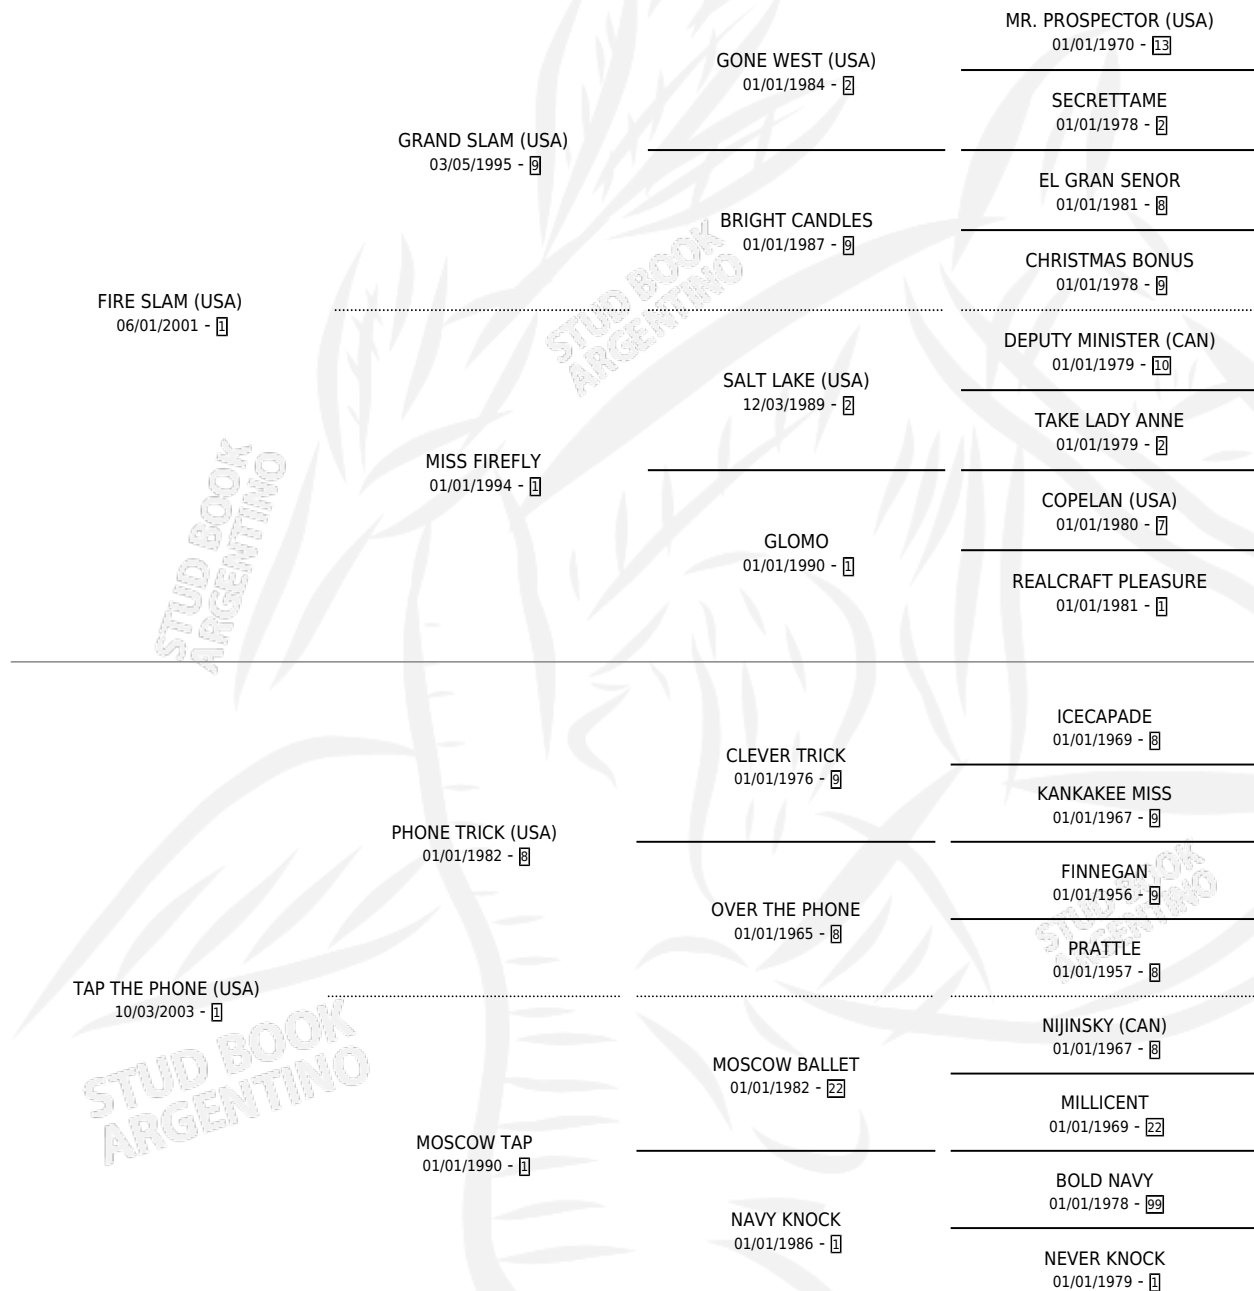

TRICKY SLAM

por **FIRE SLAM (USA)** y **TAP THE PHONE (USA)** por **PHONE TRICK (USA)**

Argentina · Macho · Zaino Negro · SP · 24/07/2011
Familia 1-x · Volumen 41

ESTADO

TIPIFICACIÓN SANGUÍNEA	X
TIPIFICACIÓN POR ADN	✓
PASAPORTE	✓
IDENTIFICACIÓN POR MICROCHIP	✓
REPRODUCTOR	X

Lugar de nacimiento: Cumeneyen

Criador: Cumeneyen

PEDIGREE