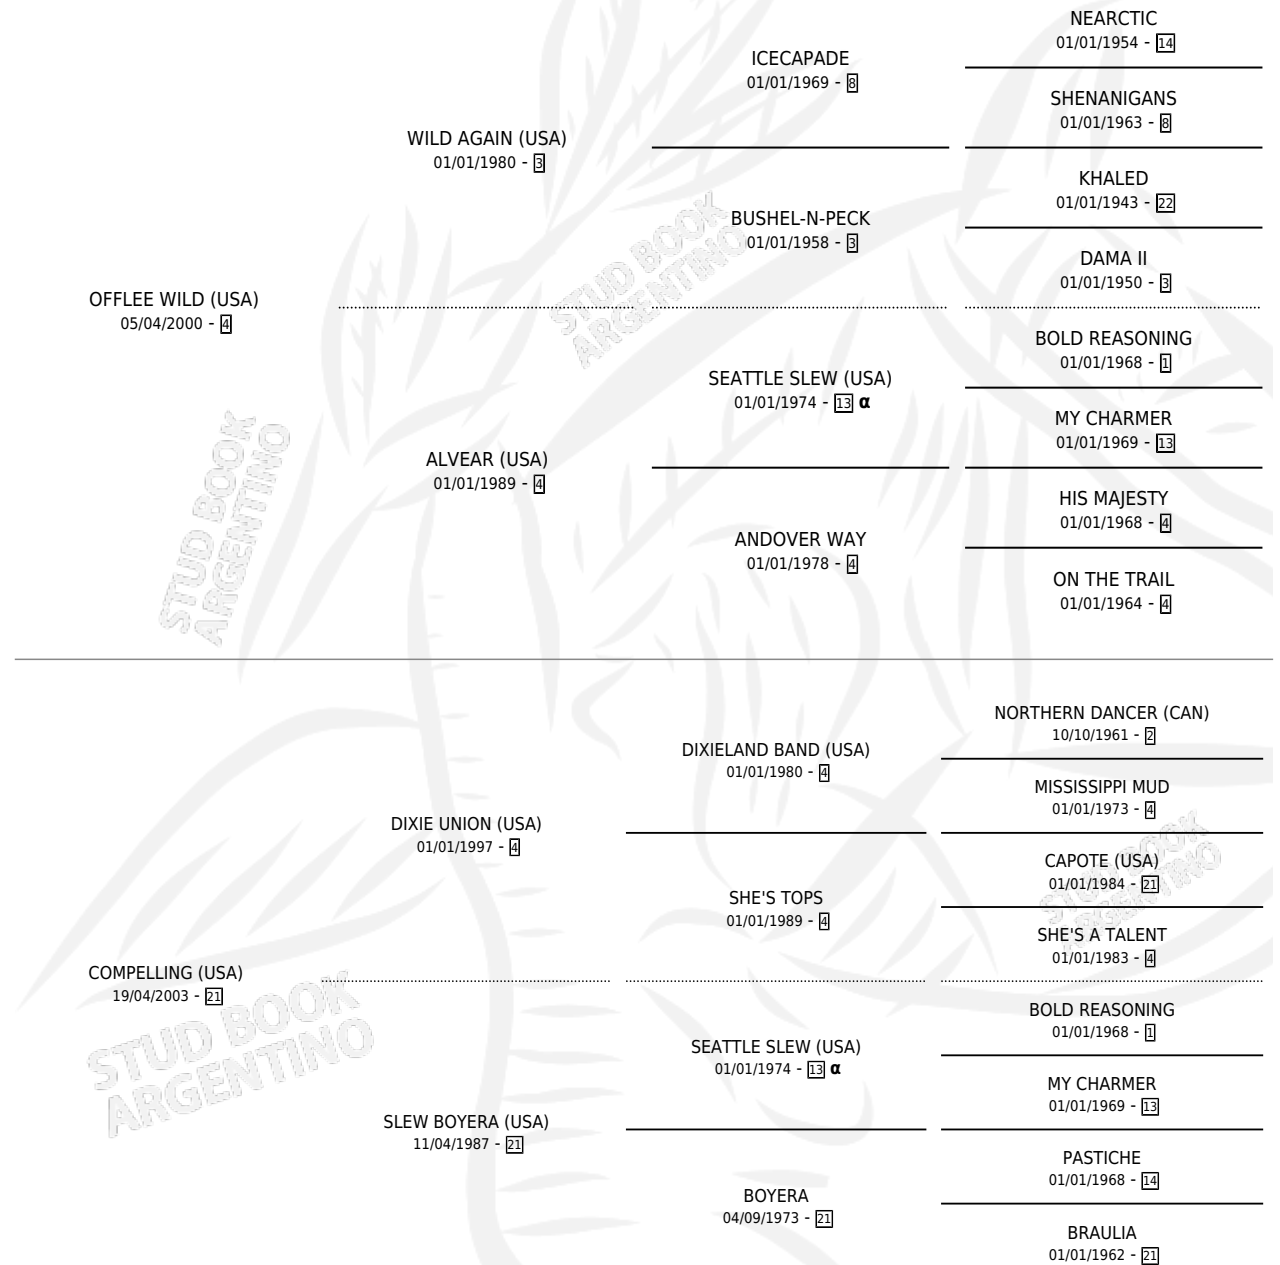

CAPRILE

por OFFLEE WILD (USA) y COMPELLING (USA) por DIXIE UNION (USA)

Argentina · Hembra · Zaino · SP · 30/07/2011
Familia 21 · Volumen 41

ESTADO

TIPIFICACIÓN SANGUÍNEA	X
TIPIFICACIÓN POR ADN	✓
PASAPORTE	✓
IDENTIFICACIÓN POR MICROCHIP	✓
REPRODUCTOR	✓

Lugar de nacimiento: La Leyenda De Areco
Criador: Fiadora S.A. y Winchell Thoroughbreds Llc

PEDIGREE

INBREEDING : α

CAMPAÑA

Solo carreras oficiales de Argentina

POR EDAD

EDAD	CC	1°	2°	3°	4°	5°	NP	CLC	CLG	CLCG1	CLGG1	IMPORTE	GANANCIA / CC
3 AÑOS	4	0	0	0	0	0	4	0	0	0	0	\$0	\$0
4 AÑOS	10	0	2	2	0	2	4	0	0	0	0	\$75,684	\$7,568
5 AÑOS	2	0	0	0	1	0	1	0	0	0	0	\$2,512	\$1,256
6 AÑOS	6	1	1	0	0	0	4	0	0	0	0	\$103,100	\$17,183
TOTALES	22	1	3	2	1	2	13	0	0	0	0	\$181,296	\$8,241
%		4.5%	13.6%	9.1%	4.5%	9.1%	59.1%	0.0%	0.0%	0.0%	0.0%		