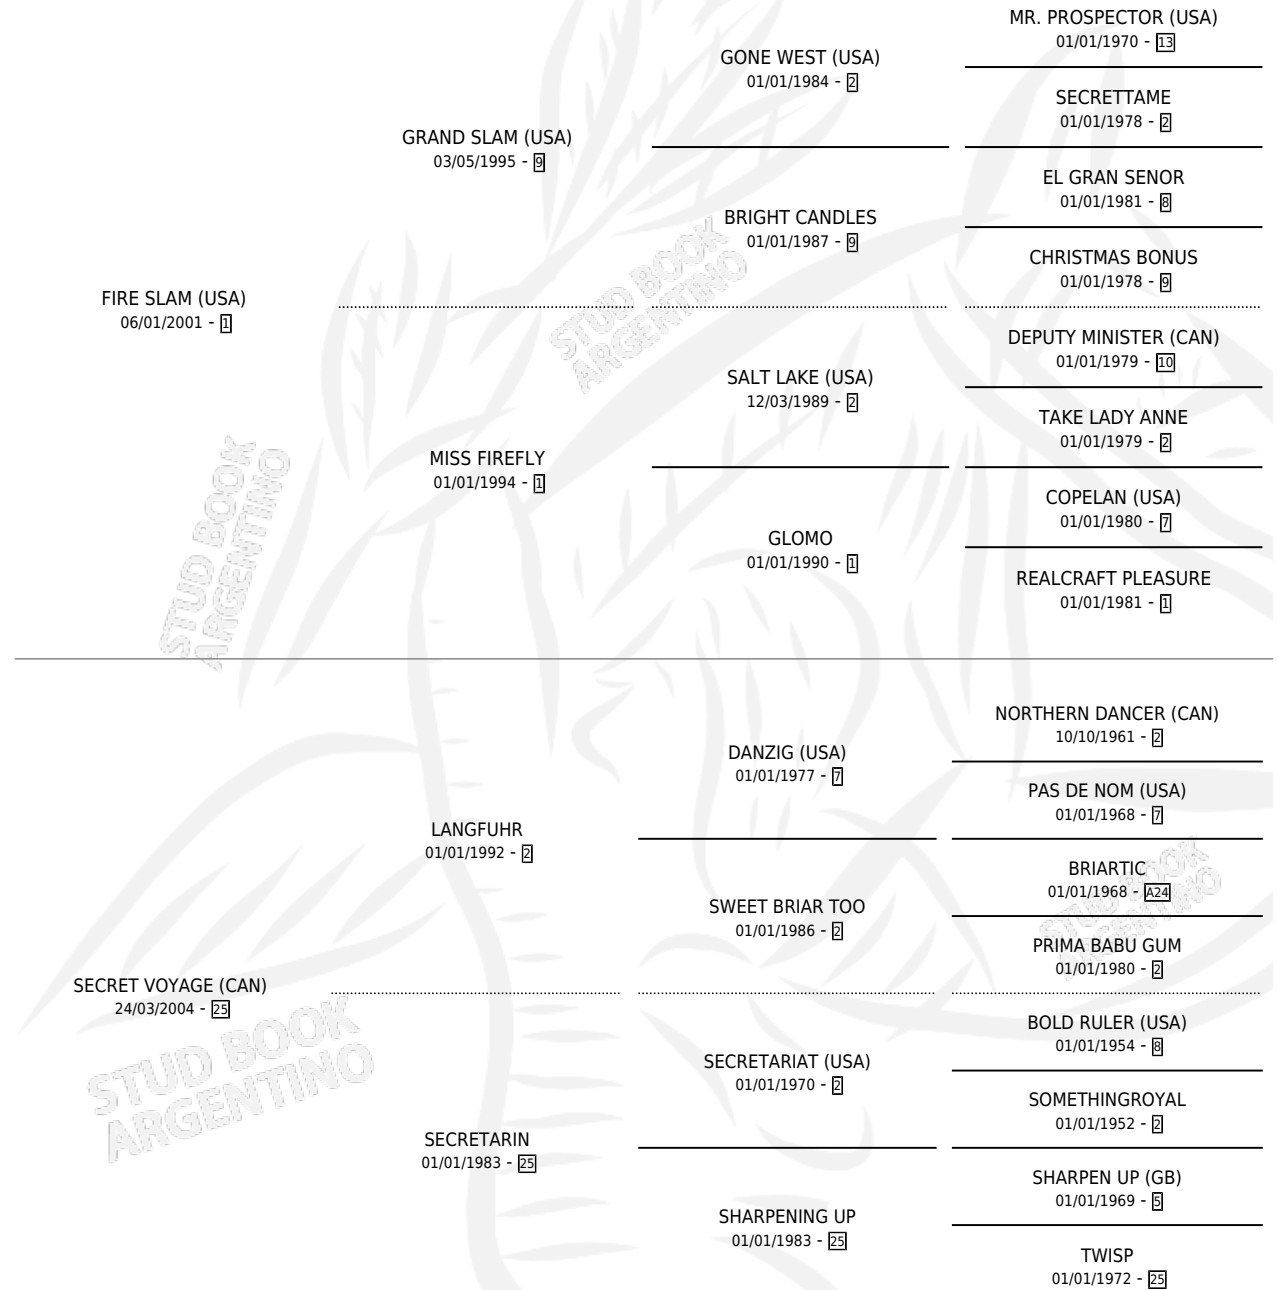

SECRET SLAM

por FIRE SLAM (USA) y SECRET VOYAGE (CAN) por
LANGFUHR

Argentina · Macho · Zaino Negro · SP · 21/07/2011
Familia 25 · Volumen 41

ESTADO

TIPIFICACIÓN SANGUÍNEA	X
TIPIFICACIÓN POR ADN	✓
PASAPORTE	✓
IDENTIFICACIÓN POR MICROCHIP	✓
REPRODUCTOR	X

Lugar de nacimiento: Cumeneyen

Criador: Cumeneyen

PEDIGREE