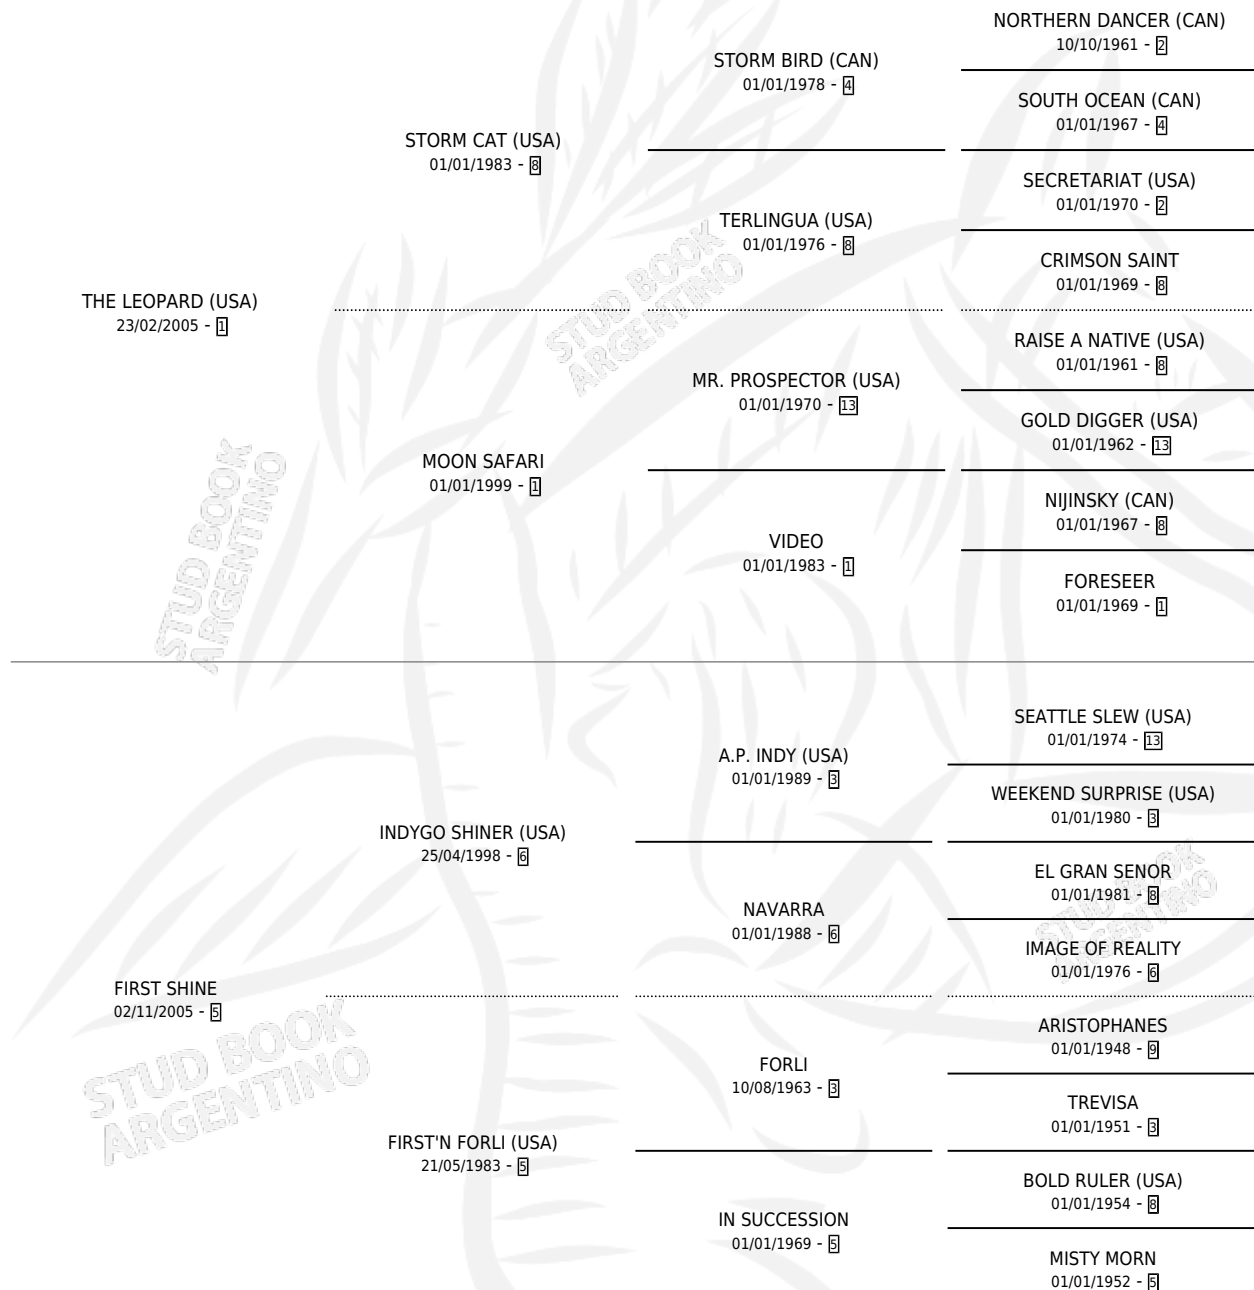

FIRST KITTY

por THE LEOPARD (USA) y FIRST SHINE por INDYGO SHINER (USA)

Argentina · Hembra · Zaino · SP · 05/07/2011
Familia 5-f · Volumen 41

ESTADO

TIPIFICACIÓN SANGUÍNEA	X
TIPIFICACIÓN POR ADN	✓
PASAPORTE	✓
IDENTIFICACIÓN POR MICROCHIP	✓
REPRODUCTOR	✓

Lugar de nacimiento: La Quebrada
Criador: La Quebrada

~

HIJOS

	MACHOS	HEMBRAS
1 NACIERON	1	0
SIN ACTUACIONES		

PEDIGREE

CAMPAÑA

Solo carreras oficiales de Argentina

POR EDAD

CARRERAS

FECHA	E	HIP. N°	O	DIST.	PREMIO	CAT.	PISTA	JOCKEY	CABALLERIZA CUIDADOR	POS.	IMPORTE	PAGO	
08/09/2015	4	LPA	12	2	1000	NOTTINGHAM (4ºT)	ALW	ARENA	ARIAS OCTAVIO FEDERICO	DOÑA JUANA (LP) OSTHEGUY ANGELICA NOEMI	11	\$0	26.85
25/08/2015	4	LPA	15	4	1000	GUALETA 2006 (3ºT)	ALW	ARENA	ARIAS OCTAVIO FEDERICO	DOÑA JUANA (LP) OSTHEGUY ANGELICA NOEMI	9	\$0	6.55
11/08/2015	4	LPA	11	12	1100	MAY ROSE	ALW	ARENA	ARIAS OCTAVIO FEDERICO	DOÑA JUANA (LP) OSTHEGUY ANGELICA NOEMI	5	\$6,000	7.60
02/09/2014	3	LPA	11	8	1100	DE VERDADE 2005(4ºTU)	ALW	ARENA	DELLI QUADRI MATIAS HUMBERTO	DOÑA JUANA (LP) OLIVERA VERA HUGO ROBERTO	9	\$0	84.55
12/08/2014	3	LPA	10	1	1000	PARTY SPIRIT (4*T*)	ALW	ARENA	DELLI QUADRI MATIAS HUMBERTO	DOÑA JUANA (LP) OLIVERA VERA HUGO ROBERTO	10	\$0	13.70