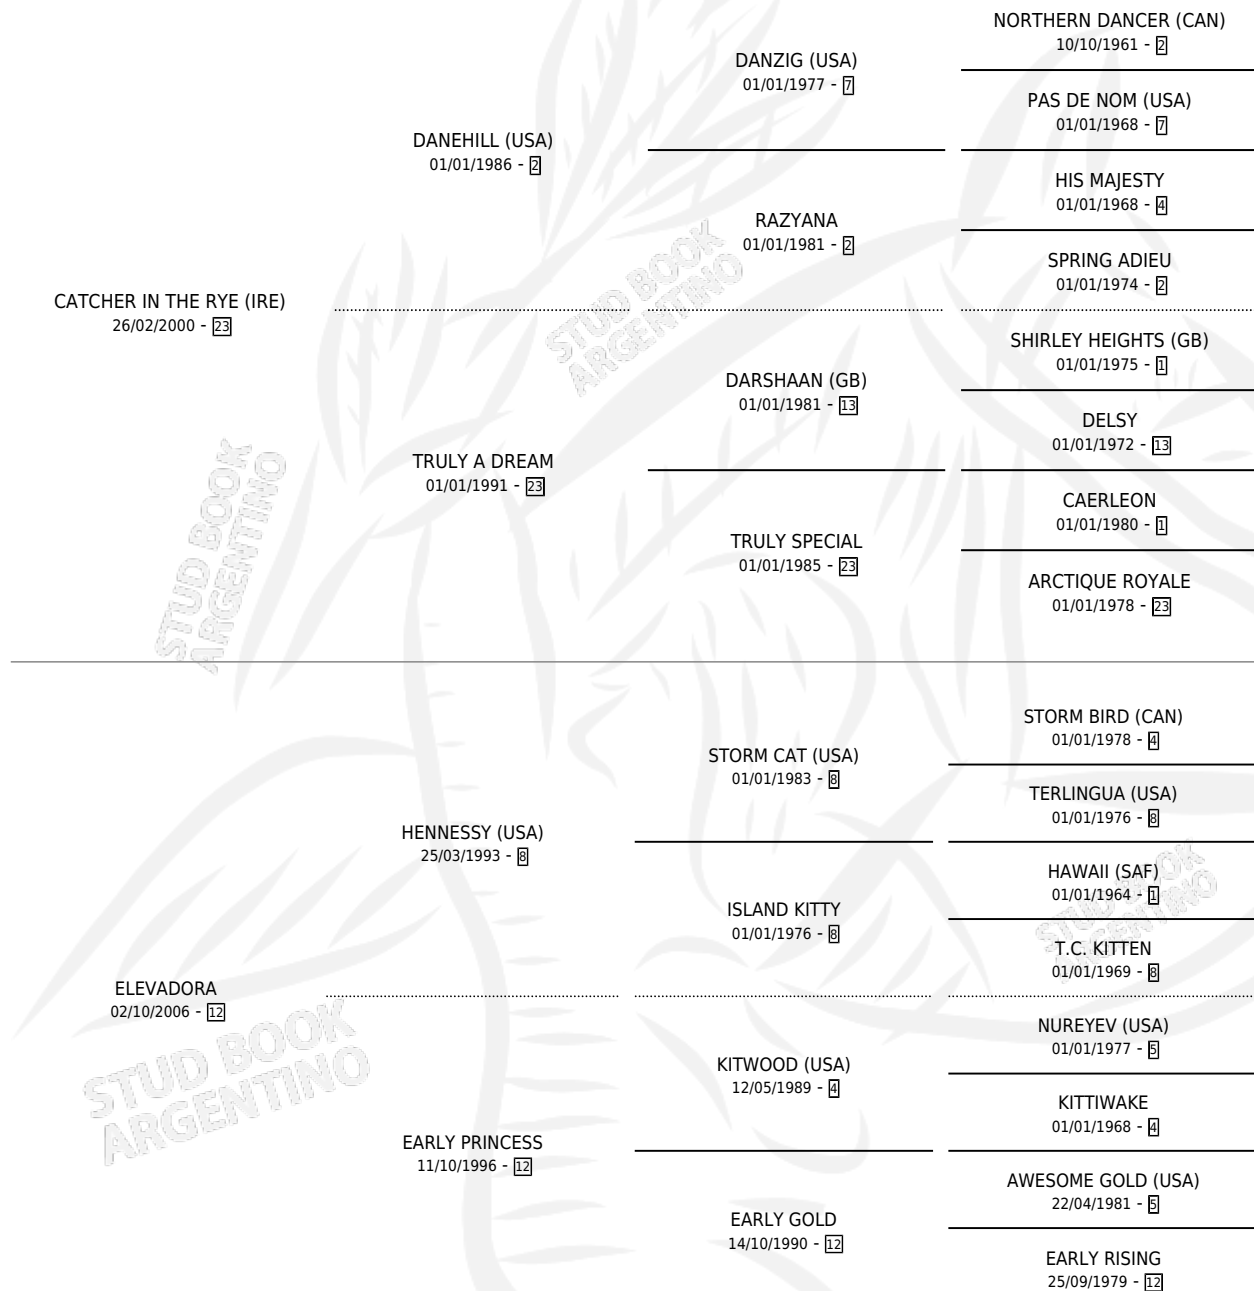

ELEVADO RYE

por **CATCHER IN THE RYE (IRE)** y **ELEVADORA** por **HENNESSY (USA)**

Argentina · Macho · Zaino · SP · 02/08/2011
Familia 12-d · Volumen 41

ESTADO

TIPIFICACIÓN SANGUÍNEA	X
TIPIFICACIÓN POR ADN	✓
PASAPORTE	✓
IDENTIFICACIÓN POR MICROCHIP	✓
REPRODUCTOR	X

Lugar de nacimiento: La Esperanza

Criador: La Esperanza

PEDIGREE

CAMPAÑA

Solo carreras oficiales de Argentina

POR EDAD

EDAD	CC	1°	2°	3°	4°	5°	NP	CLC	CLG	CLCG1	CLGG1	IMPORTE	GANANCIA / CC
2 AÑOS	1	0	0	0	0	0	1	0	0	0	0	\$0	\$0
3 AÑOS	2	1	0	0	0	0	1	0	0	0	0	\$62,000	\$31,000
TOTALES	3	1	0	0	0	0	2	0	0	0	0	\$62,000	\$20,667
%		33.3%	0.0%	0.0%	0.0%	0.0%	66.7%	0.0%	0.0%	0.0%	0.0%		