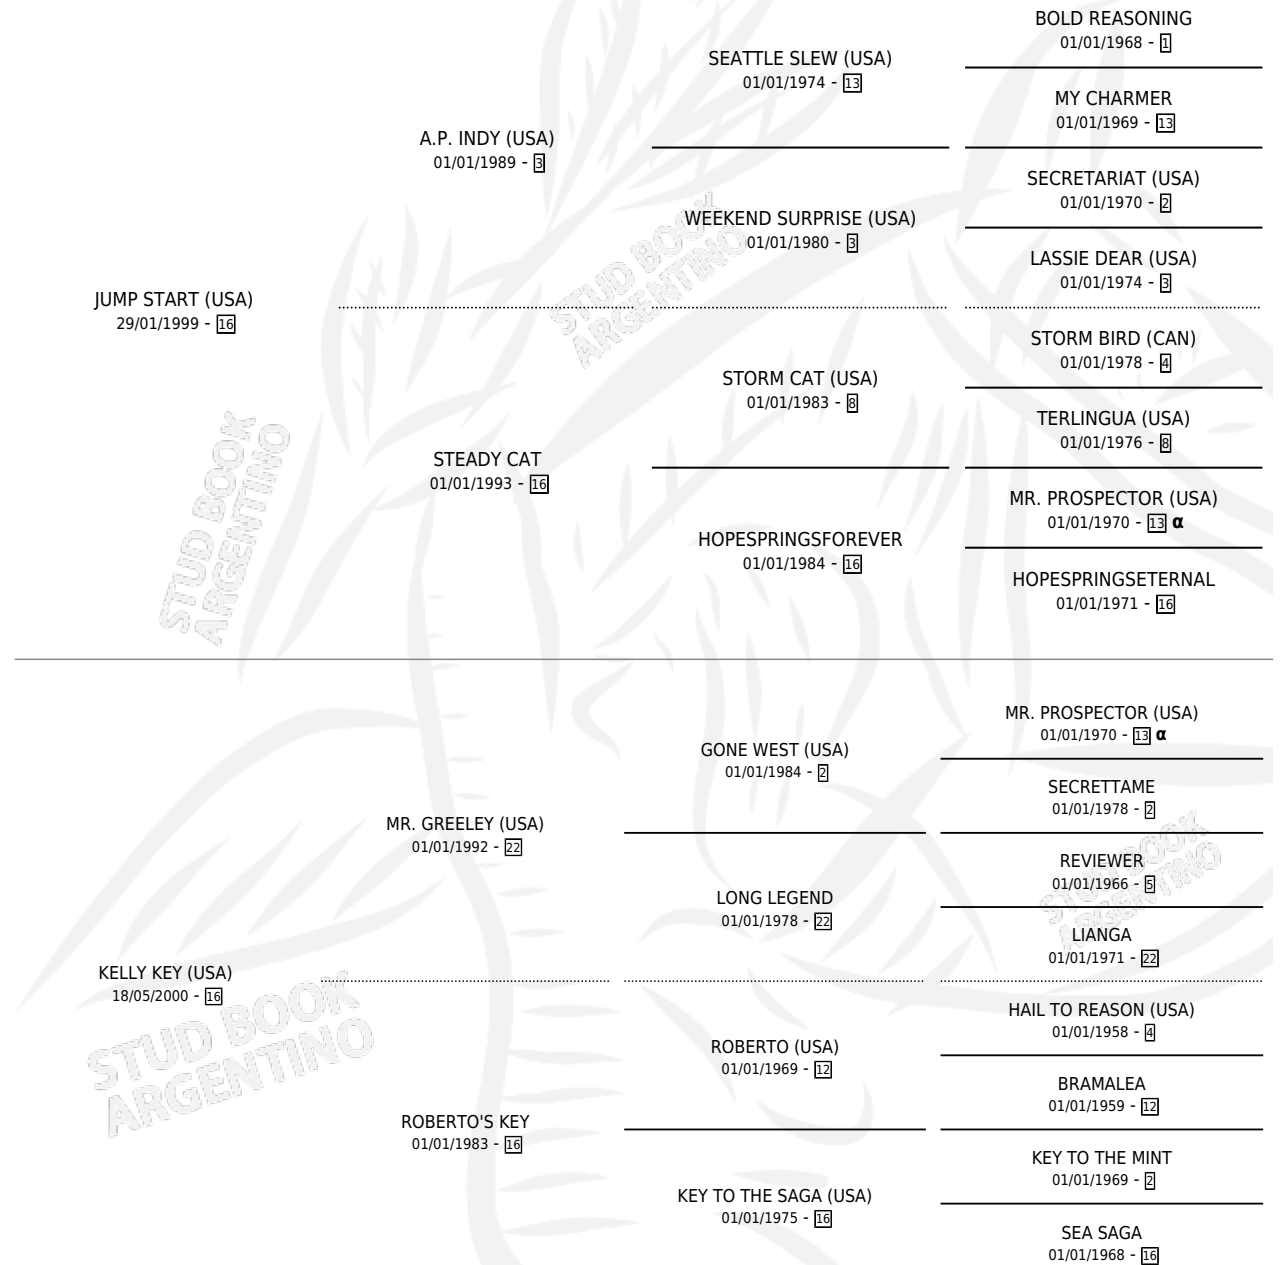

KABISHA

por **JUMP START (USA)** y **KELLY KEY (USA)** por **MR. GREELEY (USA)**

Argentina · Hembra · Zaino · SP · 26/07/2011
Familia 16-g · Volumen 41

ESTADO

TIPIFICACIÓN SANGUÍNEA	X
TIPIFICACIÓN POR ADN	✓
PASAPORTE	✓
IDENTIFICACIÓN POR MICROCHIP	✓
REPRODUCTOR	✓

Lugar de nacimiento: La Esperanza

Criador: La Esperanza

~

HIJOS

	MACHOS	HEMBRAS
2 NACIERON	0	2

SIN ACTUACIONES

PEDIGREE

INBREEDING : α

S

mientos 2 / Efectividad 50.00%

PADRILLO	PRODUCTO	CRIADOR	1ER SERVICIO	ÚLTIMO SERVICIO
INTERLAND	∅		06/10/2018	06/10/2018
KABISHA	MARIA INTI VICTORIA (H Z, 06/11/2018)	PARAJE VICTORIA	02/12/2017	04/12/2017
UNBRIDLE'S DREAM (USA)	∅		13/10/2015	13/10/2015
E DUBAI (USA)	SEÑORA MATESA (H Z, 21/07/2015)	PARAJE VICTORIA	06/08/2014	06/08/2014