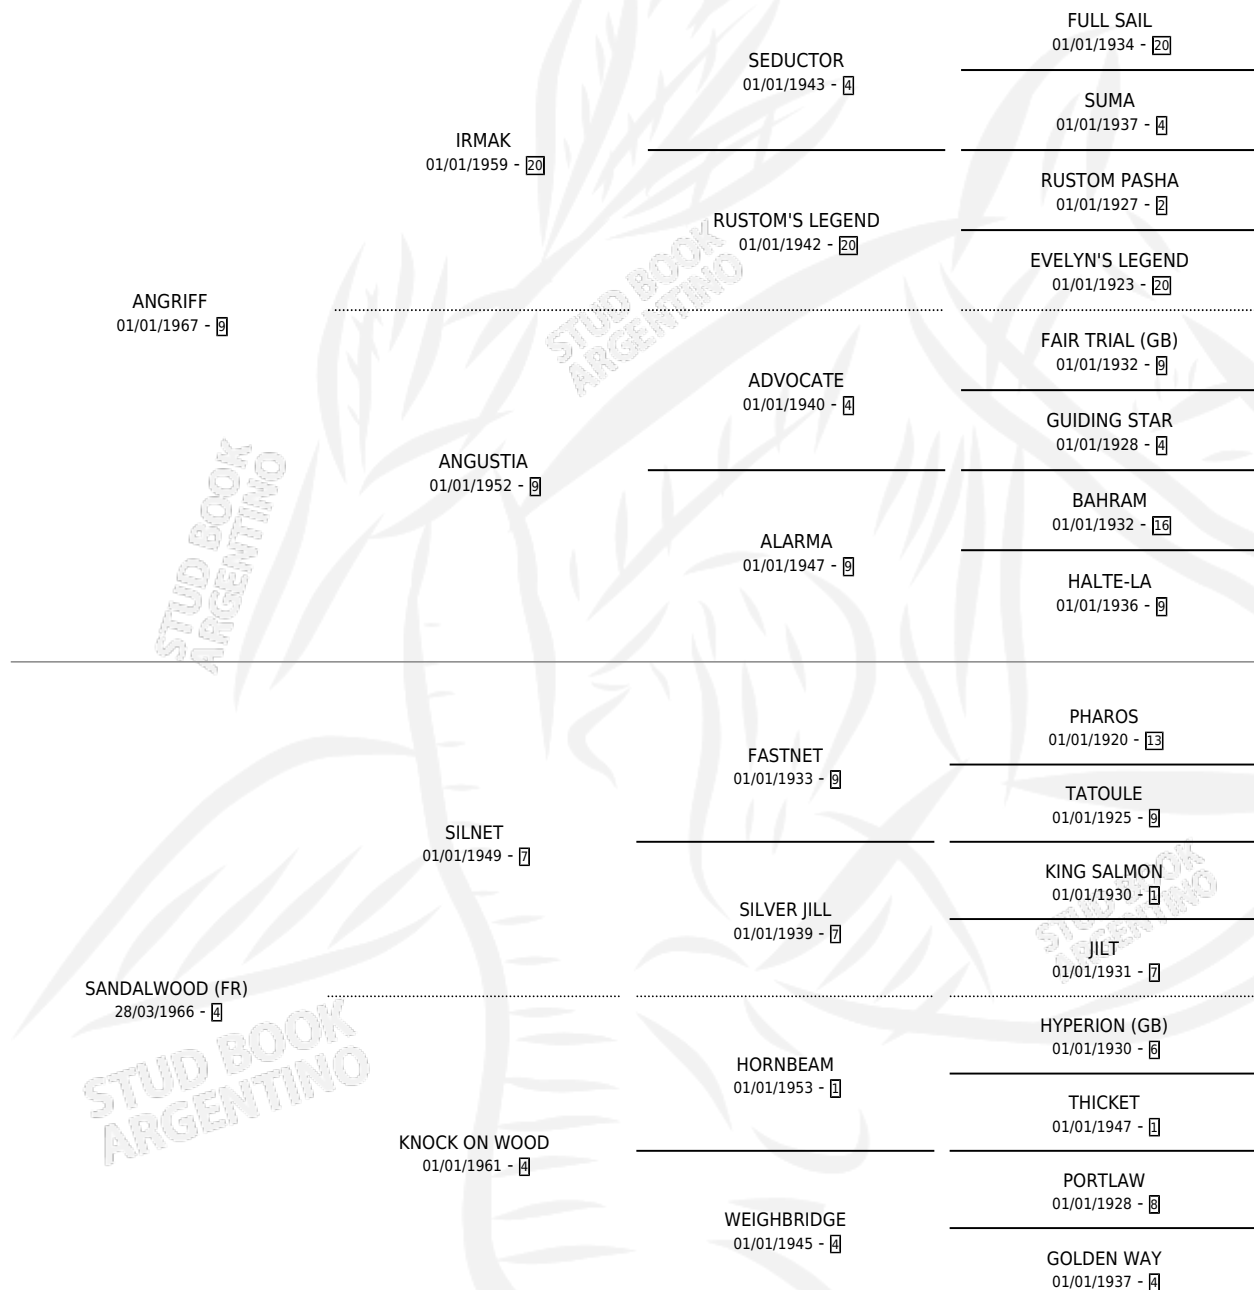

ABLAZE

por **ANGRIFF** y **SANDALWOOD (FR)** por **SILNET**

Argentina · Hembra · Alazan · SP · 05/08/1976
Familia 4-c · Volumen 29

ESTADO

TIPIFICACIÓN SANGUÍNEA	X
TIPIFICACIÓN POR ADN	X
PASAPORTE	X
IDENTIFICACIÓN POR MICROCHIP	X
REPRODUCTOR	✓

Lugar de nacimiento: Campo particular

Criador: Sin dato

~

HIJOS

	MACHOS	HEMBRAS
4 NACIERON	1	3
3 CORRIERON	1	2
3 GANARON	1	2
2 GANADORES CL	2 GANADORES GR	1 GANADORES G1

PEDIGREE

EXPORTACIÓN / IMPORTACIÓN

FECHA	MOVIMIENTO	PAÍS
01/09/1985	EXPORTADO	ESTADOS UNIDOS

~

CAMPAÑA

Solo carreras oficiales de Argentina

POR EDAD

EDAD	CC	1°	2°	3°	4°	5°	NP	CLC	CLG	CLCG1	CLGG1	IMPORTE	GANANCIA / CC
3 AÑOS	2	2	0	0	0	0	0	0	0	0	0	\$0	\$0
4 AÑOS	3	1	1	0	1	0	0	2	0	0	0	\$0	\$0
TOTALES	5	3	1	0	1	0	0	2	0	0	0	\$0	\$0
%		60.0%	20.0%	0.0%	20.0%	0.0%	0.0%	40.0%	0.0%	0.0%	0.0%		