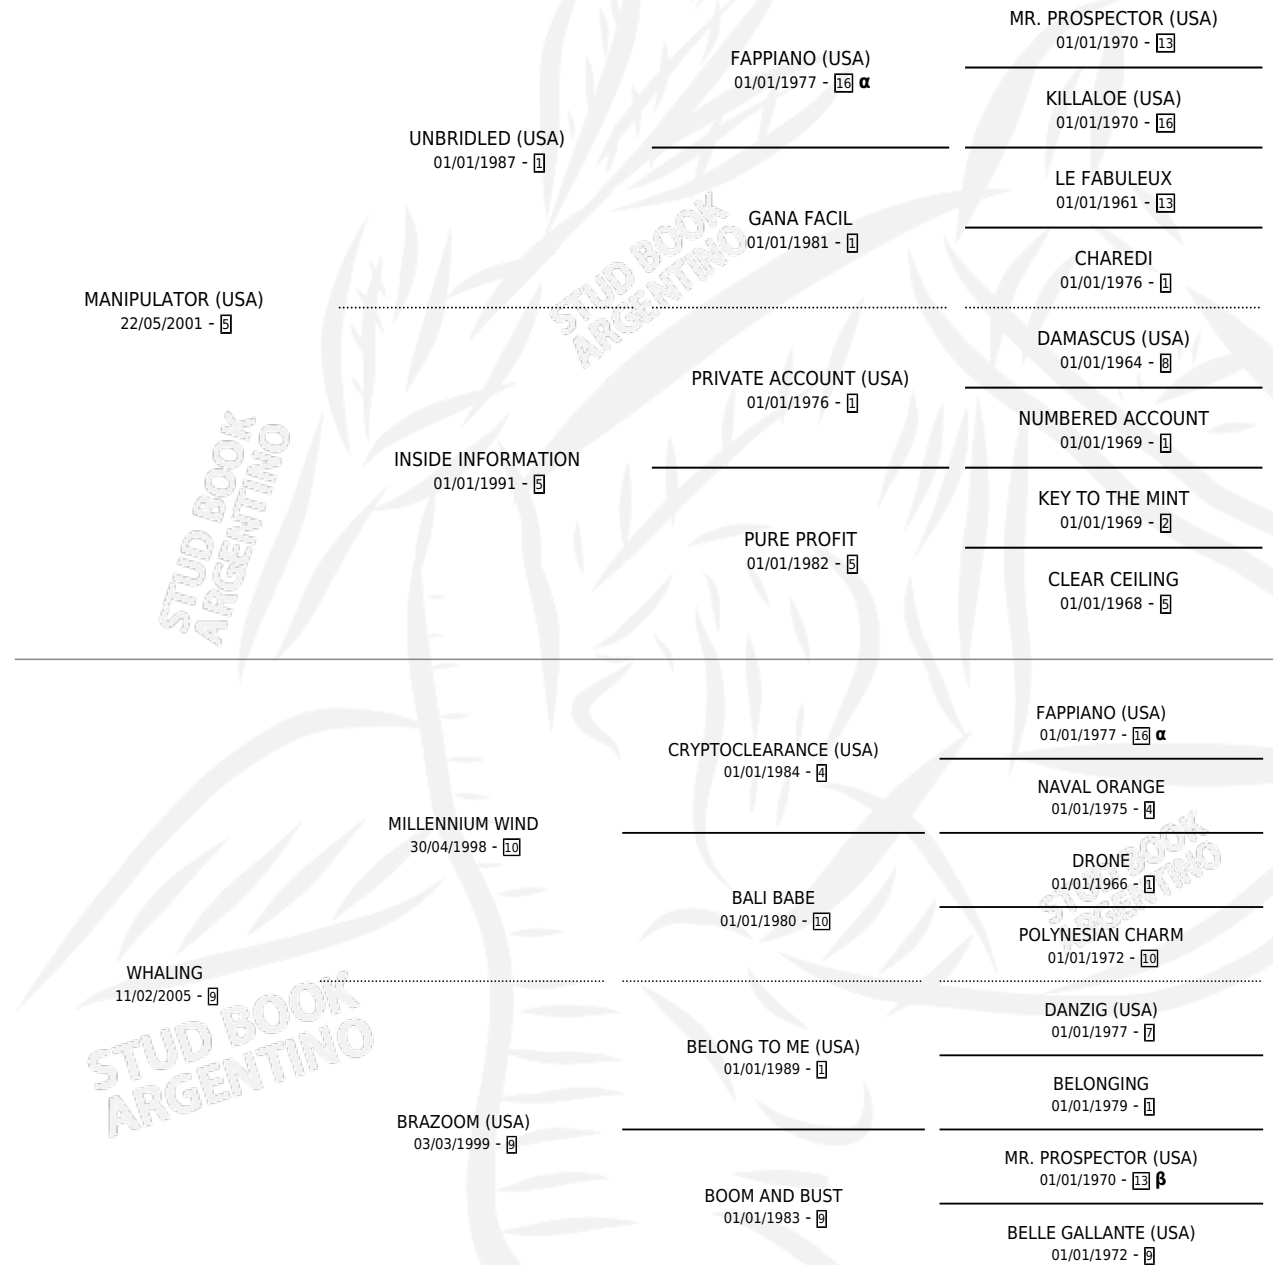

LA MINERVA

por **MANIPULATOR (USA)** y **WHALING** por **MILLENNIUM WIND**

Argentina · Hembra · Zaino · SP · 03/08/2011
Familia 9-b · Volumen 41

ESTADO

TIPIFICACIÓN SANGUÍNEA	X
TIPIFICACIÓN POR ADN	✓
PASAPORTE	✓
IDENTIFICACIÓN POR MICROCHIP	✓
REPRODUCTOR	✓

Lugar de nacimiento: Don Arcangel
Criador: Don Arcangel

~

HIJOS

	MACHOS	HEMBRAS
3 NACIERON	1	2
1 CORRIERON	1	0

SIN ACTUACIONES

PEDIGREE

INBREEDING : **α,β**

CAMPAÑA

Solo carreras oficiales de Argentina

POR EDAD

EDAD	CC	1°	2°	3°	4°	5°	NP	CLC	CLG	CLCG1	CLGG1	IMPORTE	GANANCIA / CC
3 AÑOS	1	0	0	0	0	0	1	0	0	0	0	\$0	\$0
4 AÑOS	6	0	0	0	0	0	6	0	0	0	0	\$6,200	\$1,033
5 AÑOS	2	0	0	0	0	0	2	0	0	0	0	\$0	\$0
TOTALES	9	0	0	0	0	0	9	0	0	0	0	\$6,200	\$689
%		0.0%	0.0%	0.0%	0.0%	0.0%	100%	0.0%	0.0%	0.0%	0.0%		