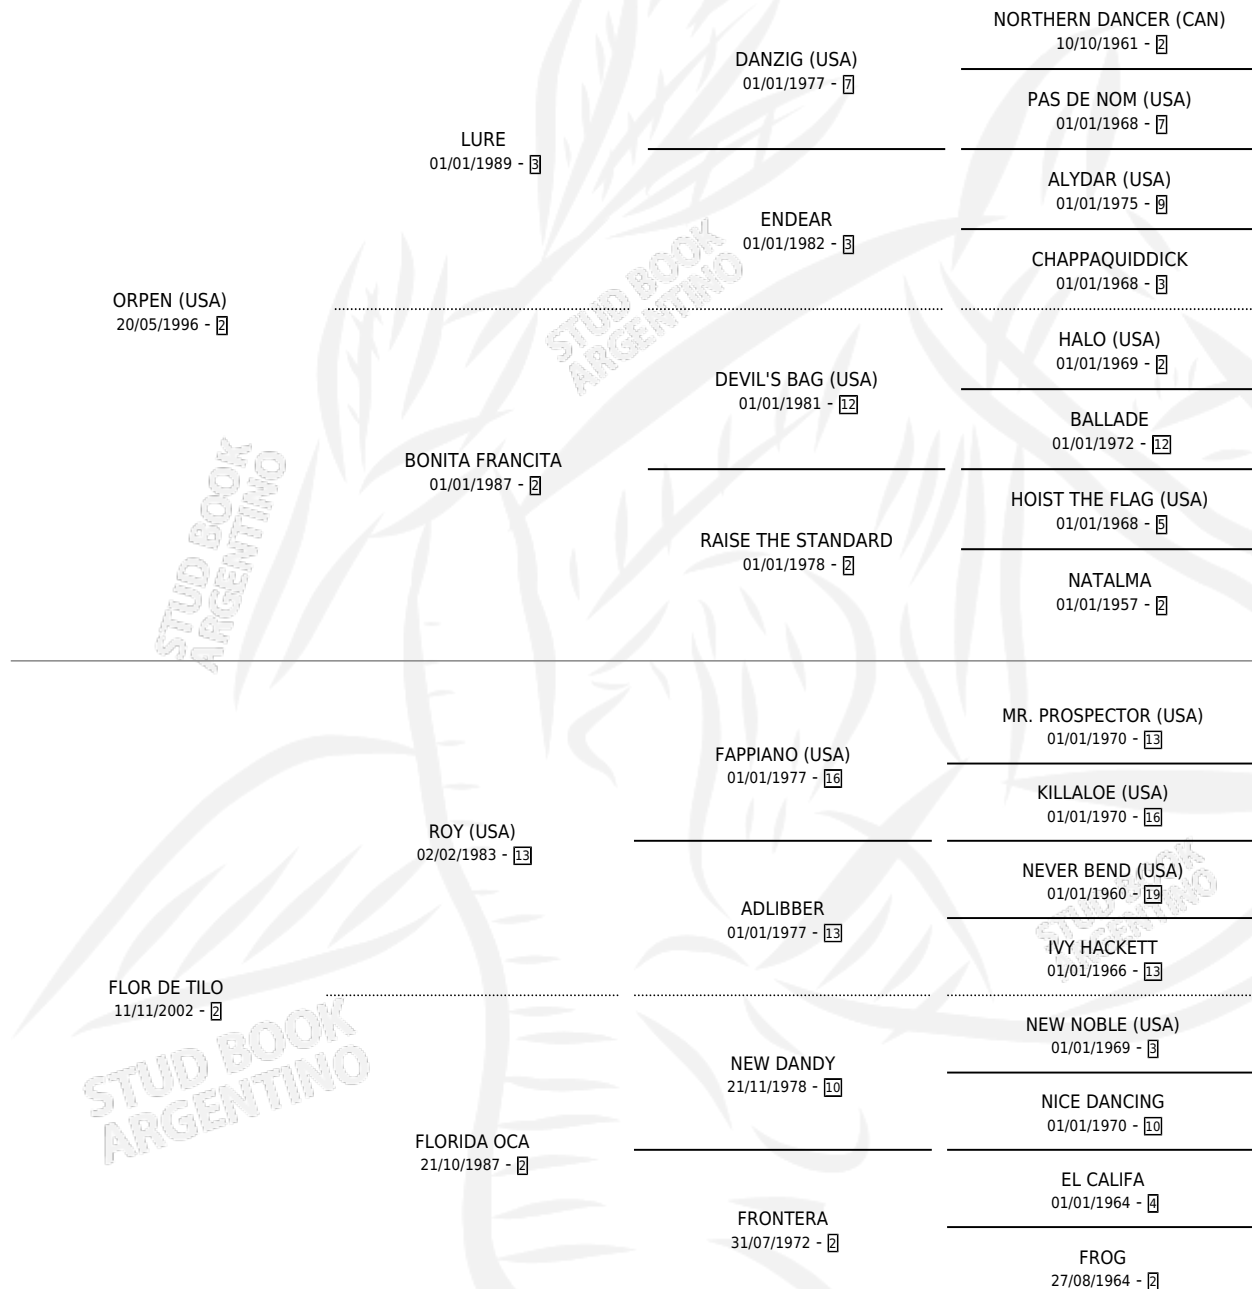

FLOR DE NOCHE

por **ORPEN (USA)** y **FLOR DE TILO** por **ROY (USA)**

Argentina · Hembra · Zaino Doradillo · SP · 12/08/2011
Familia 2-h · Volumen 41

ESTADO

TIPIFICACIÓN SANGUÍNEA	X
TIPIFICACIÓN POR ADN	✓
PASAPORTE	✓
IDENTIFICACIÓN POR MICROCHIP	✓
REPRODUCTOR	✓

Lugar de nacimiento: Carampangue

Criador: Carampangue

~

HIJOS

	MACHOS	HEMBRAS
3 NACIERON	2	1
SIN ACTUACIONES		

PEDIGREE

CAMPAÑA

Solo carreras oficiales de Argentina