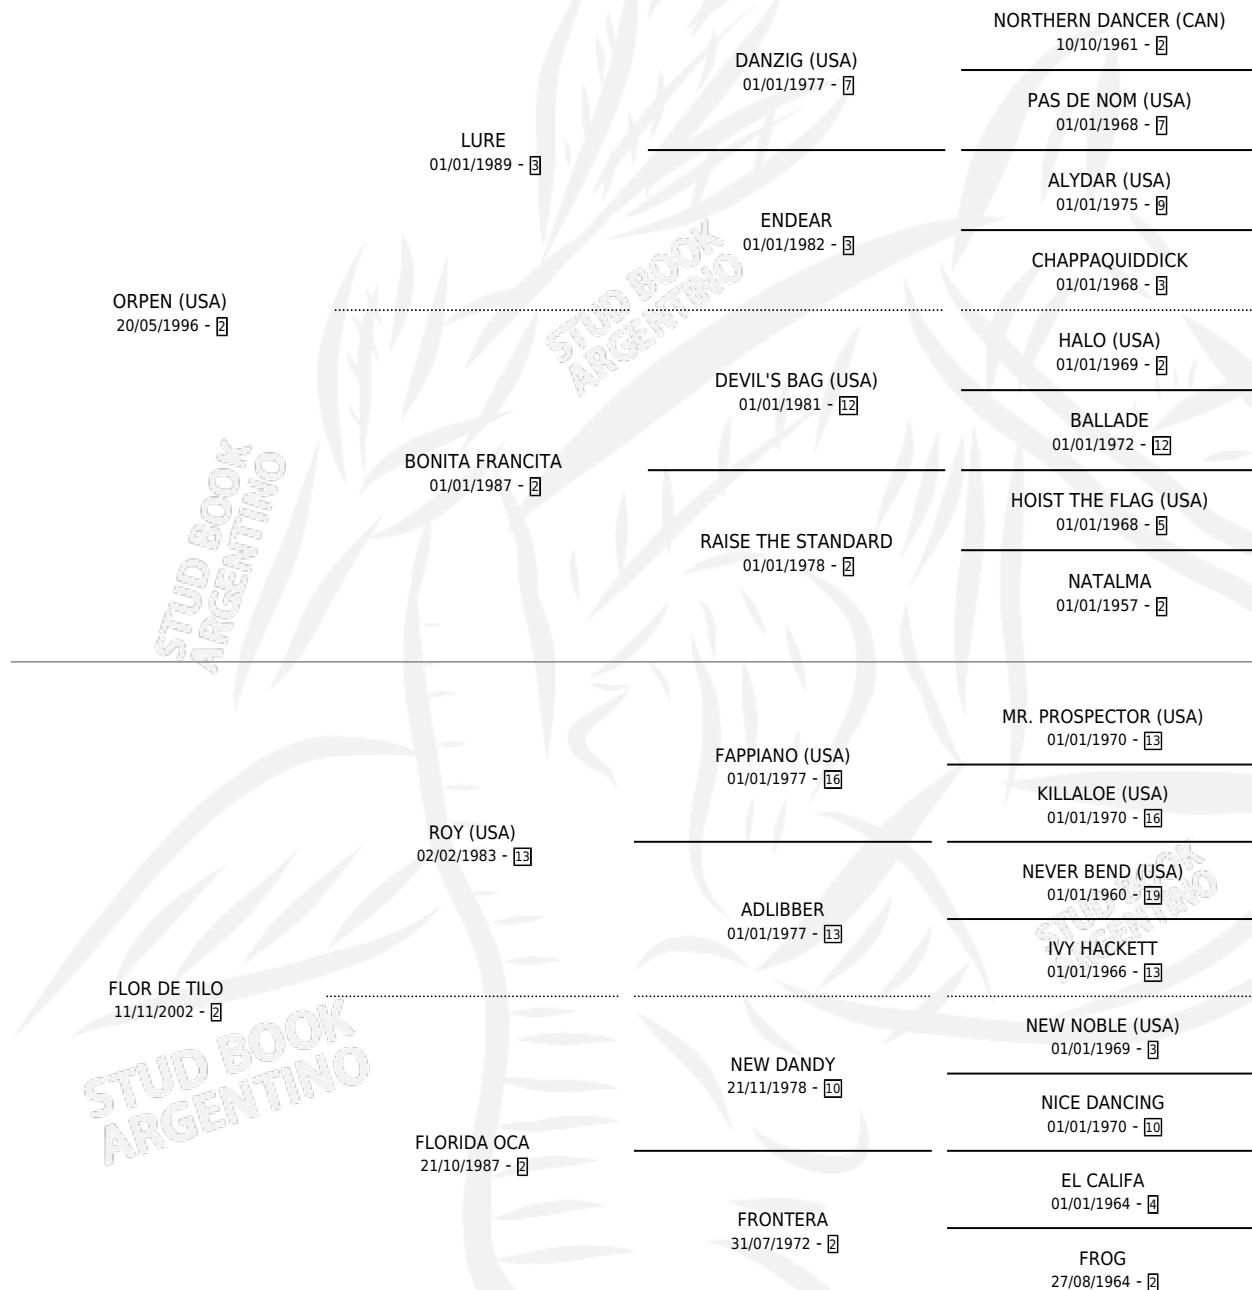

FLOR DE NOCHE

por **ORPEN (USA)** y **FLOR DE TILO** por **ROY (USA)**

Argentina · Hembra · Zaino Doradillo · SP · 12/08/2011
Familia 2-h · Volumen 41

ESTADO

TIPIFICACIÓN SANGUÍNEA	X
TIPIFICACIÓN POR ADN	✓
PASAPORTE	✓
IDENTIFICACIÓN POR MICROCHIP	✓
REPRODUCTOR	✓

Lugar de nacimiento: Carampangue

Criador: Carampangue

~

HIJOS

	MACHOS	HEMBRAS
3 NACIERON	2	1
SIN ACTUACIONES		

PEDIGREE

CAMPAÑA

Solo carreras oficiales de Argentina