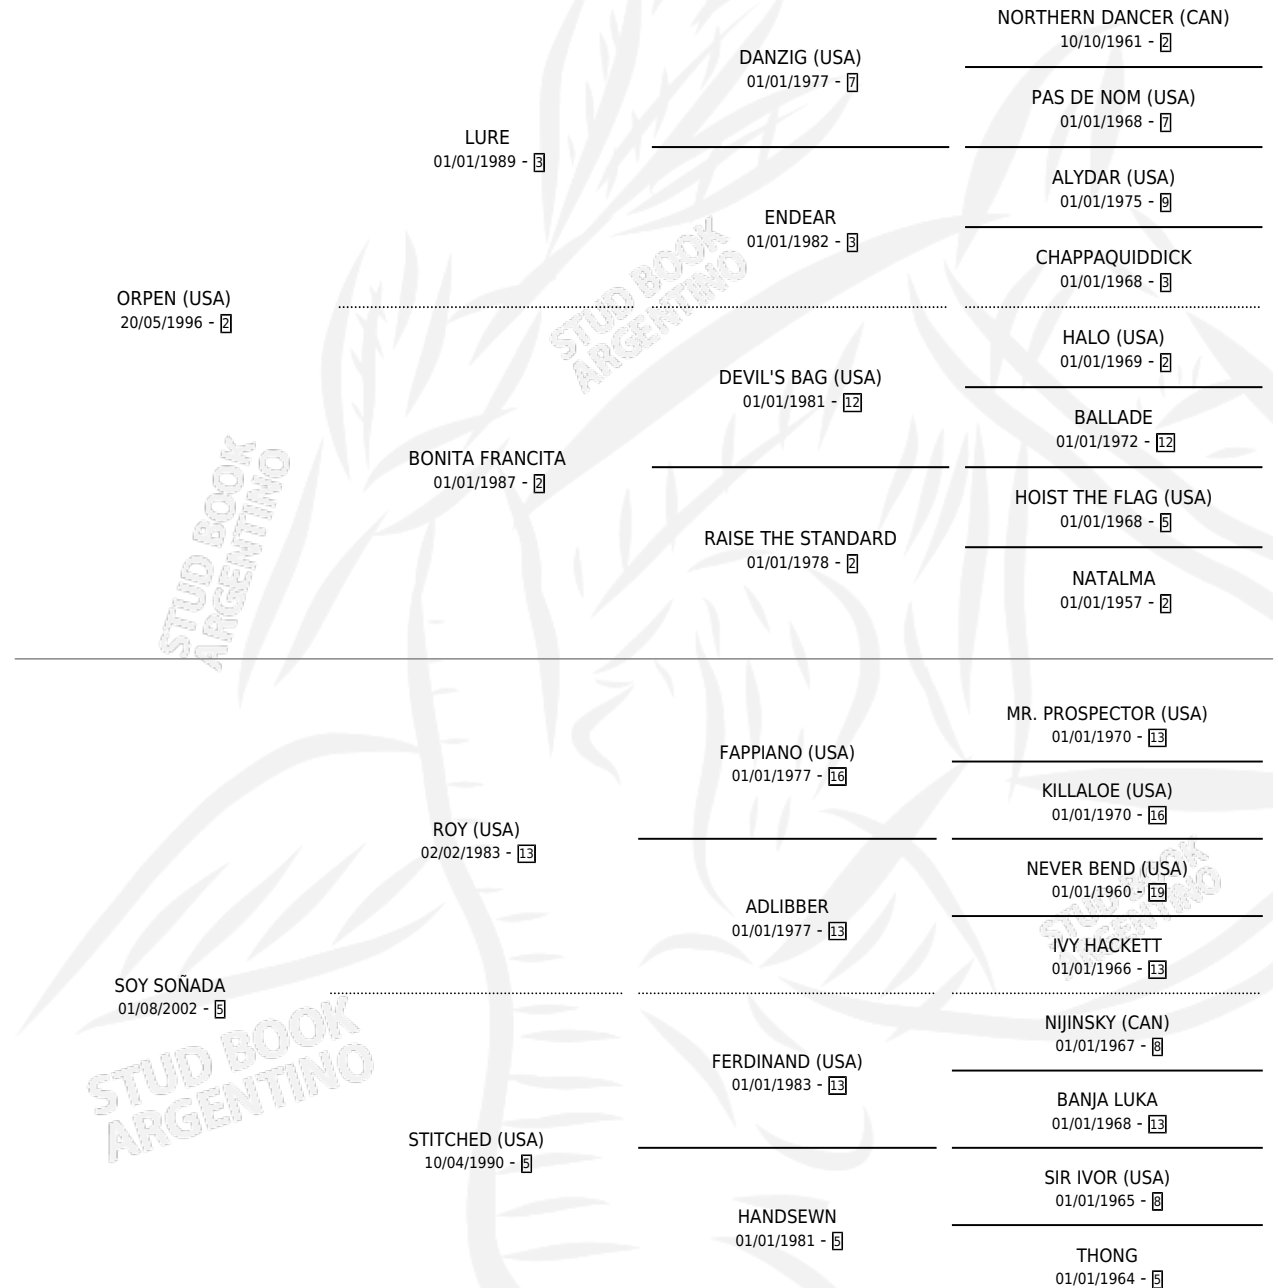

SOY DEL PALO

por **ORPEN (USA)** y **SOY SOÑADA** por **ROY (USA)**

Argentina · Macho · Zaino · SP · 05/08/2011
Familia 5-h · Volumen 41

ESTADO

TIPIFICACIÓN SANGUÍNEA	X
TIPIFICACIÓN POR ADN	✓
PASAPORTE	✓
IDENTIFICACIÓN POR MICROCHIP	✓
REPRODUCTOR	X

Lugar de nacimiento: Carampangue

Criador: Carampangue

PEDIGREE

CAMPAÑA

Solo carreras oficiales de Argentina

POR EDAD

EDAD	CC	1°	2°	3°	4°	5°	NP	CLC	CLG	CLCG1	CLGG1	IMPORTE	GANANCIA / CC
3 AÑOS	4	0	0	0	0	1	3	0	0	0	0	\$3,050	\$763
4 AÑOS	1	0	0	0	0	0	1	0	0	0	0	\$0	\$0
TOTALES	5	0	0	0	0	1	4	0	0	0	0	\$3,050	\$610
%		0.0%	0.0%	0.0%	0.0%	20.0%	80.0%	0.0%	0.0%	0.0%	0.0%		